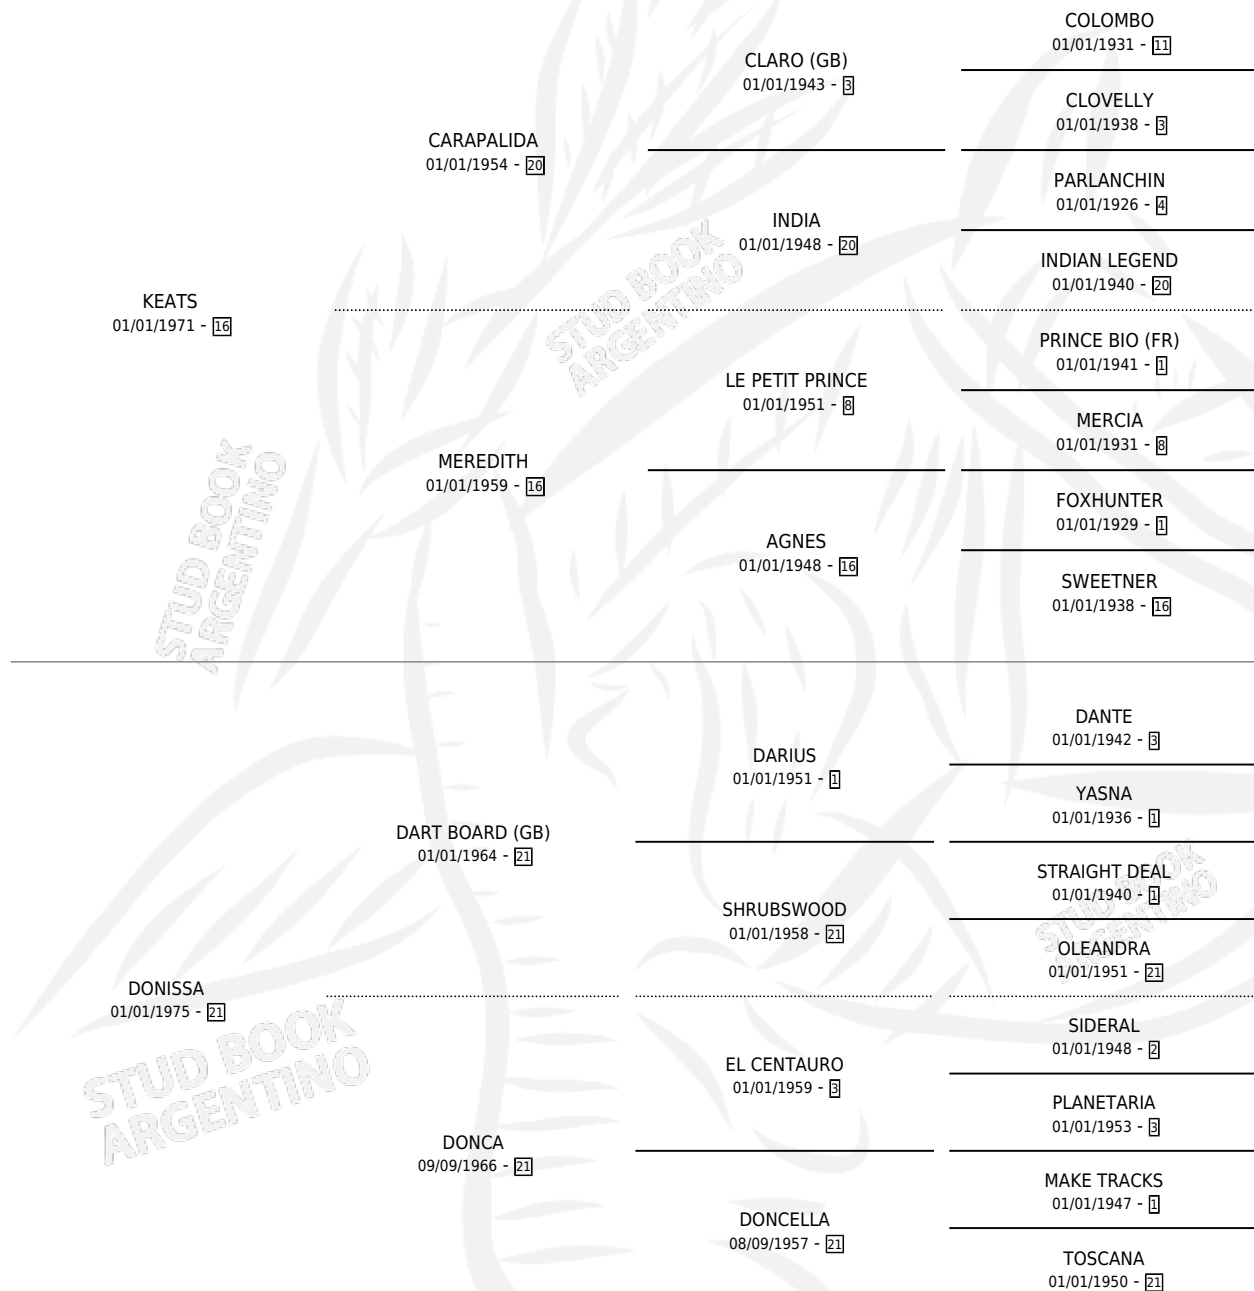

LISL

por KEATS y DONISSA por DART BOARD (GB)

Argentina · Hembra · Zaino · SP · 12/08/1986
Familia 21 · Volumen 32

ESTADO

TIPIFICACIÓN SANGUÍNEA	X
TIPIFICACIÓN POR ADN	X
PASAPORTE	X
IDENTIFICACIÓN POR MICROCHIP	X
REPRODUCTOR	X

Lugar de nacimiento: Malal Hue En Chapadmalal
Criador: Sin dato

PEDIGREE

LISL

Datos oficiales del Stud Book Argentino

Documento generado el 01/05/2026

studbook.org.ar