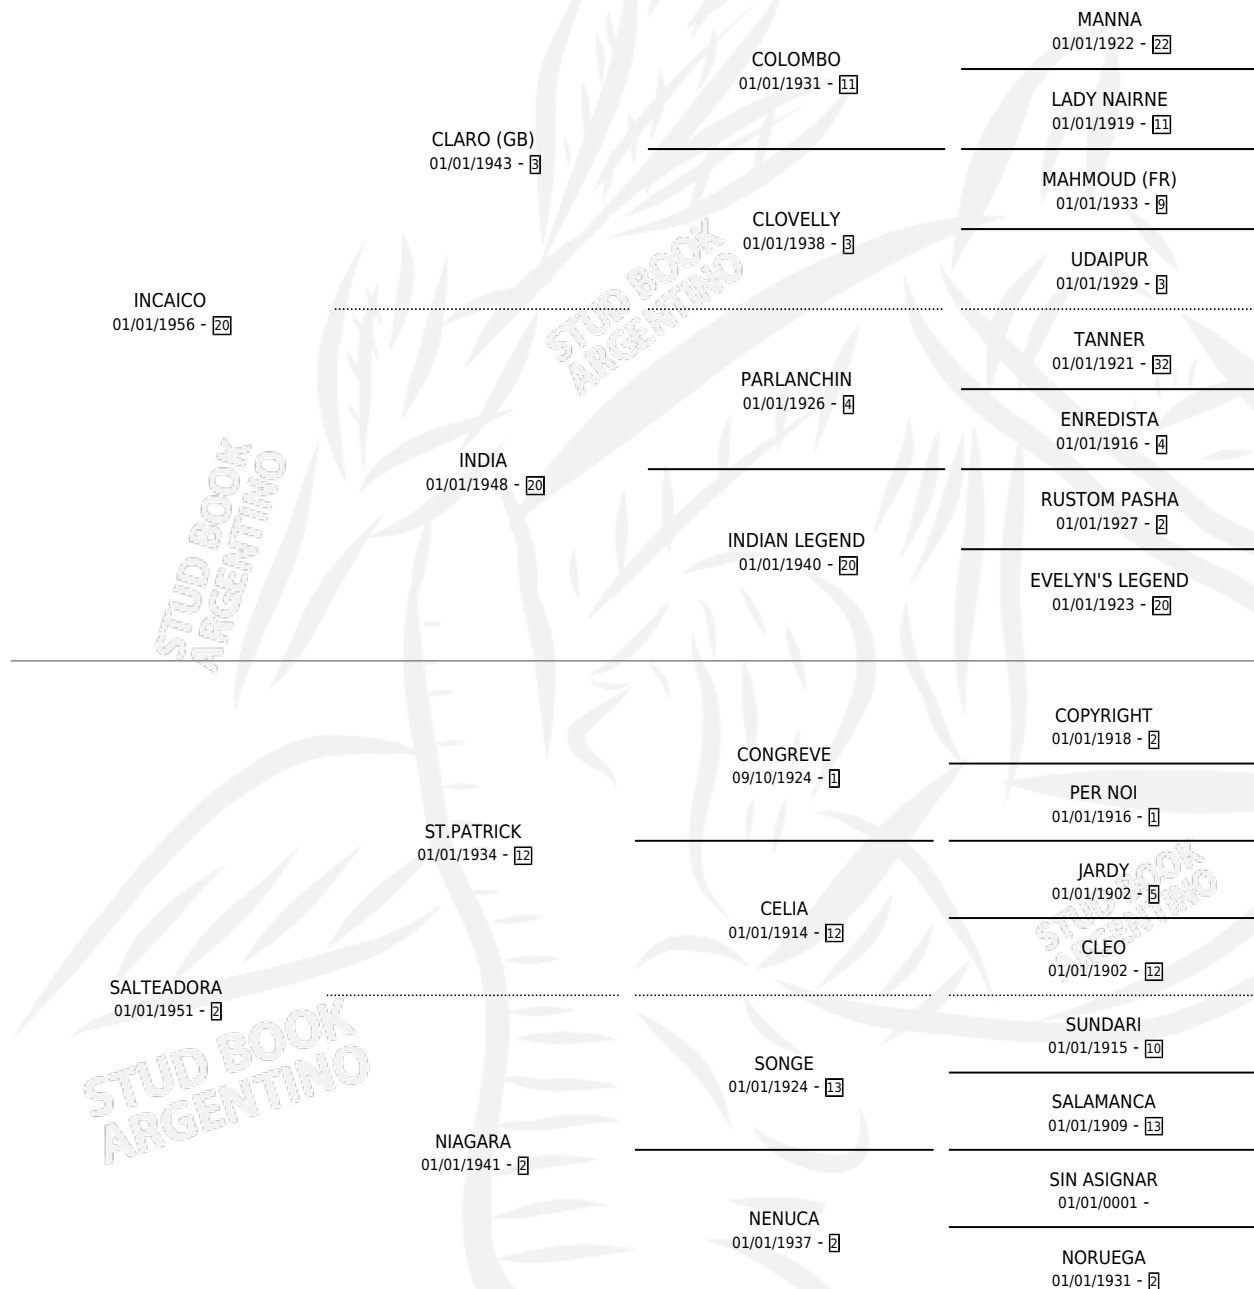

RUBIA CECILIA

por INCAICO y SALTEADORA por ST.PATRICK

Argentina · Hembra · Zaino · SP · 01/01/1969
Familia 2-h · Volumen 27

ESTADO

TIPIFICACIÓN SANGUÍNEA	X
TIPIFICACIÓN POR ADN	X
PASAPORTE	X
IDENTIFICACIÓN POR MICROCHIP	X
REPRODUCTOR	✓

Lugar de nacimiento: Campo particular

Criador: Nazar Eduardo Alejandro

~

HIJOS

	MACHOS	HEMBRAS
10 NACIERON	4	5
7 CORRIERON	2	4
5 GANARON	1	3
0 GANADORES CL	0 GANADORES GR	0 GANADORES G1

PEDIGREE

S

mientos 6 / Efectividad 75.00%

PADRILLO	PRODUCTO	CRIADOR	1ER SERVICIO	ÚLTIMO SERVICIO
TOPOSANTE	Ø		09/10/1992	12/11/1992
RUBIA CECILIA	Ø		17/12/1991	17/12/1991
DOMENEO	NEO'S CIL (M Z, 28/11/1990)	CROSS	03/11/1989	16/12/1989
FRAY SEDOSO	SED'S BLONDE (H T, 13/11/1988)	NAZAR EDUARDO ALEJANDRO	02/12/1987	04/12/1987
FRAY SEDOSO	SEDILIA (H ZD, 30/10/1987) •MURIÓ EL 10/06/1998•	NAZAR EDUARDO ALEJANDRO	01/10/1986	17/11/1986
MANTECON	NOW-MAN (M Z, 14/07/1986)	NAZAR EDUARDO ALEJANDRO	12/08/1985	12/08/1985
MANTECON	MAN'S REST (H Z, 01/08/1984)	NAZAR EDUARDO ALEJANDRO		
MANTECON	I'M MAN (M Z, 23/07/1985)	SIN DATO		