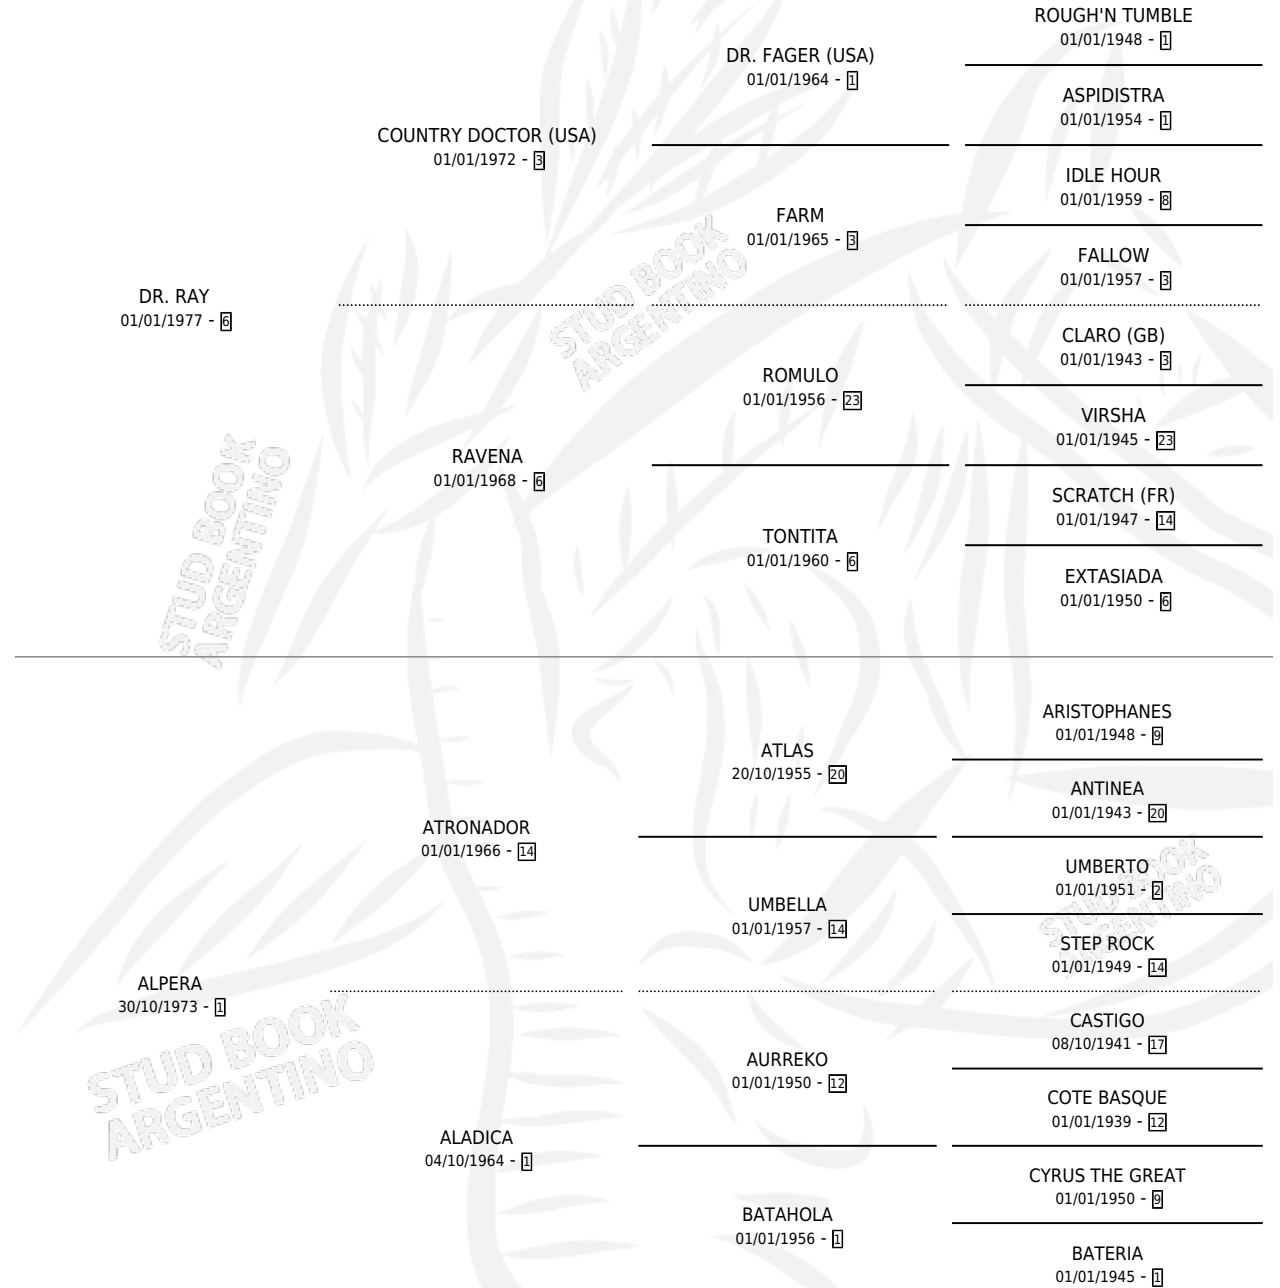

RAY-MUNDO

por DR. RAY y ALPERA por ATRONADOR

Argentina · Macho · Zaino · SP · 04/08/1986
Familia 1-j · Volumen 32

ESTADO

TIPIFICACIÓN SANGUÍNEA	X
TIPIFICACIÓN POR ADN	X
PASAPORTE	X
IDENTIFICACIÓN POR MICROCHIP	X
REPRODUCTOR	X

Lugar de nacimiento: Carlalexia

Criador: Carlalexia

PEDIGREE

CAMPAÑA

Solo carreras oficiales de Argentina

POR EDAD

EDAD	CC	1°	2°	3°	4°	5°	NP	CLC	CLG	CLCG1	CLGG1	IMPORTE	GANANCIA / CC
3 AÑOS	3	0	0	0	1	0	2	0	0	0	0	\$0	\$0
4 AÑOS	2	0	0	0	1	0	1	0	0	0	0	\$0	\$0
5 AÑOS	11	3	1	3	1	2	1	0	0	0	0	\$0	\$0
TOTALES	16	3	1	3	3	2	4	0	0	0	0	\$0	\$0
%		18.8%	6.3%	18.8%	18.8%	12.5%	25.0%	0.0%	0.0%	0.0%	0.0%		