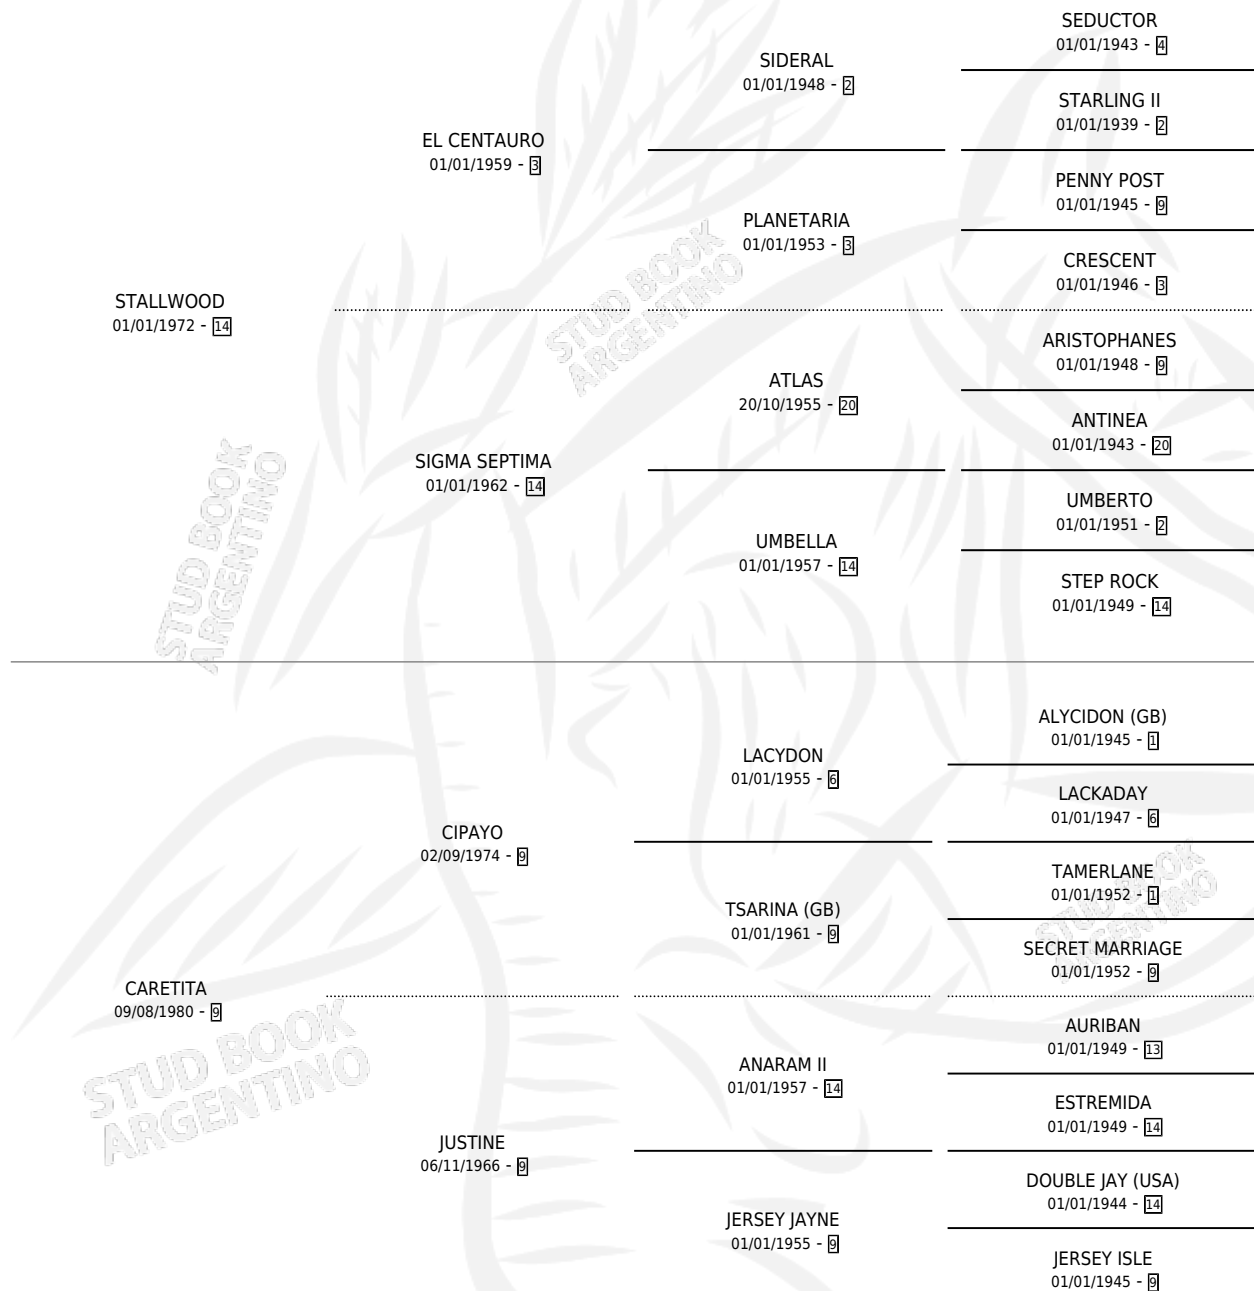

STALL MASK

por **STALLWOOD** y **CARETITA** por **CIPAYO**

Argentina · Hembra · Zaino · SP · 03/08/1986
Familia 9-f · Volumen 32

ESTADO

TIPIFICACIÓN SANGUÍNEA	✓
TIPIFICACIÓN POR ADN	X
PASAPORTE	X
IDENTIFICACIÓN POR MICROCHIP	X
REPRODUCTOR	✓

Lugar de nacimiento: La Irenita
Criador: Villamil Luis Edmundo

~

HIJOS

	MACHOS	HEMBRAS
5 NACIERON	3	2
SIN ACTUACIONES		

PEDIGREE

CAMPAÑA

Solo carreras oficiales de Argentina

POR EDAD