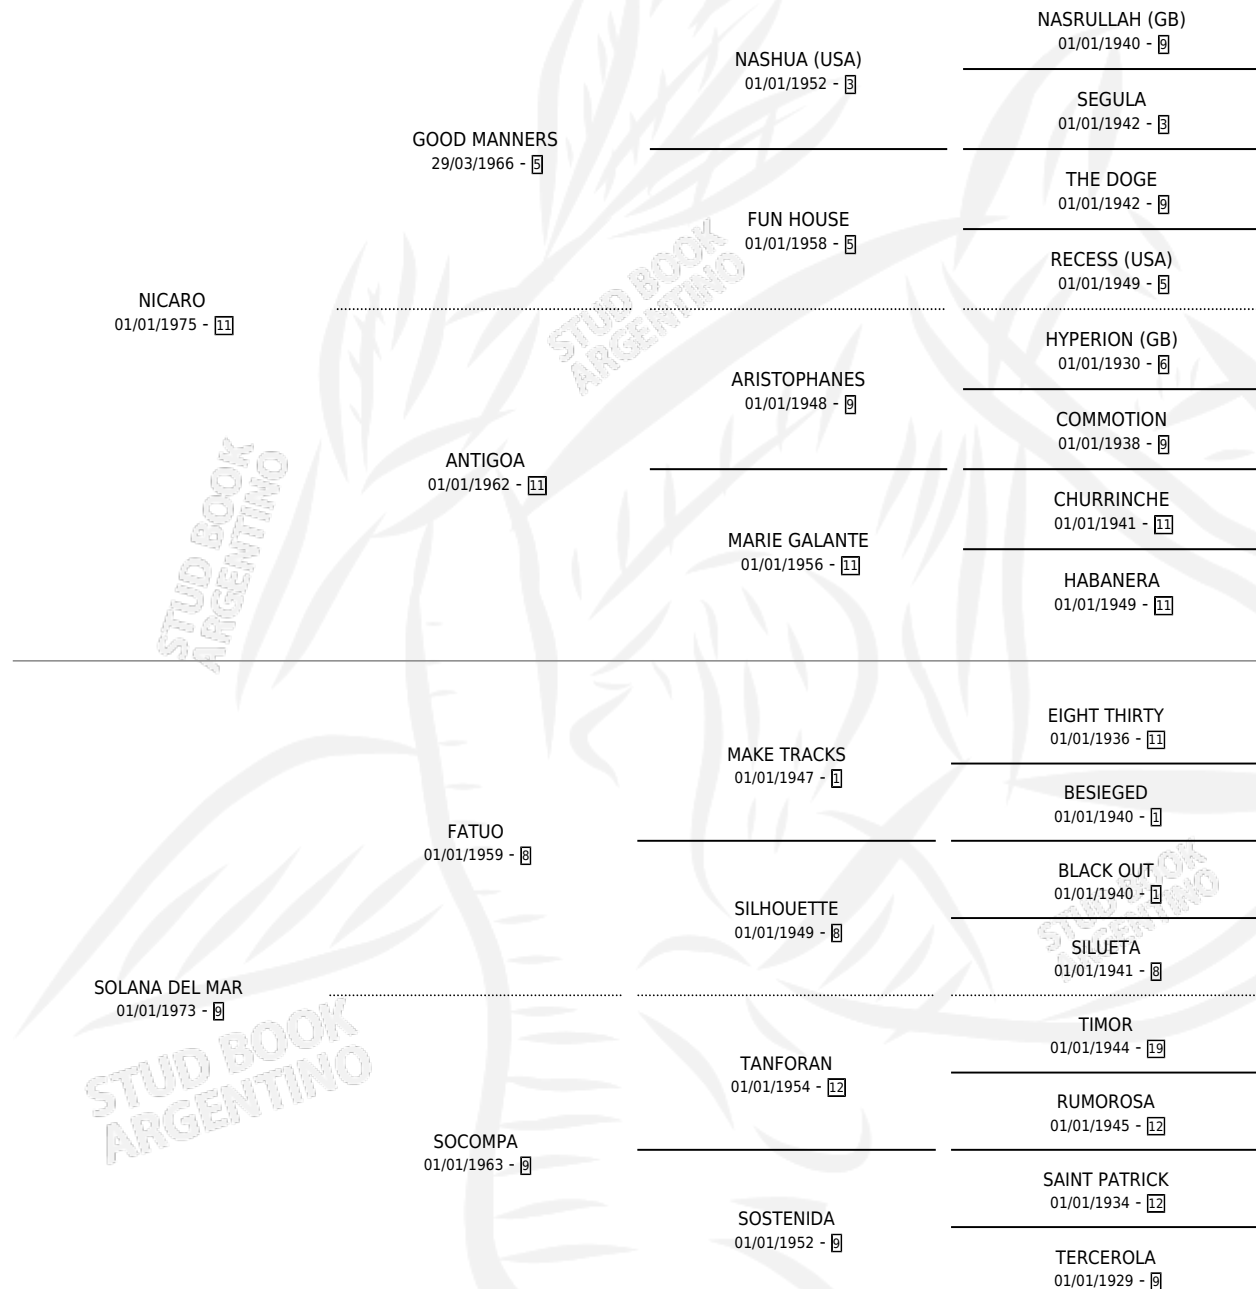

ALAMAR

por **NICARO** y **SOLANA DEL MAR** por **FATUO**

Argentina · Hembra · Alazan Tostado · SP · 10/08/1986
Familia 9-b · Volumen 32

ESTADO

TIPIFICACIÓN SANGUÍNEA	✓
TIPIFICACIÓN POR ADN	X
PASAPORTE	X
IDENTIFICACIÓN POR MICROCHIP	X
REPRODUCTOR	✓

Lugar de nacimiento:

Criador: Sin dato

~

HIJOS

	MACHOS	HEMBRAS
1 NACIERON	0	1
1 CORRIERON	0	1

SIN ACTUACIONES

PEDIGREE

CAMPAÑA

Solo carreras oficiales de Argentina

POR EDAD

EDAD	CC	1°	2°	3°	4°	5°	NP	CLC	CLG	CLCG1	CLGG1	IMPORTE	GANANCIA / CC
2 AÑOS	2	1	0	1	0	0	0	0	0	0	0	\$0	\$0
3 AÑOS	2	1	1	0	0	0	0	0	0	0	0	\$695,000	\$347,500
4 AÑOS	3	1	0	0	0	0	2	0	0	0	0	\$0	\$0
5 AÑOS	7	0	4	2	0	0	1	0	0	0	0	\$0	\$0
6 AÑOS	8	0	3	0	2	2	1	0	0	0	0	\$1,887	\$236
TOTALES	22	3	8	3	2	2	4	0	0	0	0	\$696,887	\$31,677
%		13.6%	36.4%	13.6%	9.1%	9.1%	18.2%	0.0%	0.0%	0.0%	0.0%		