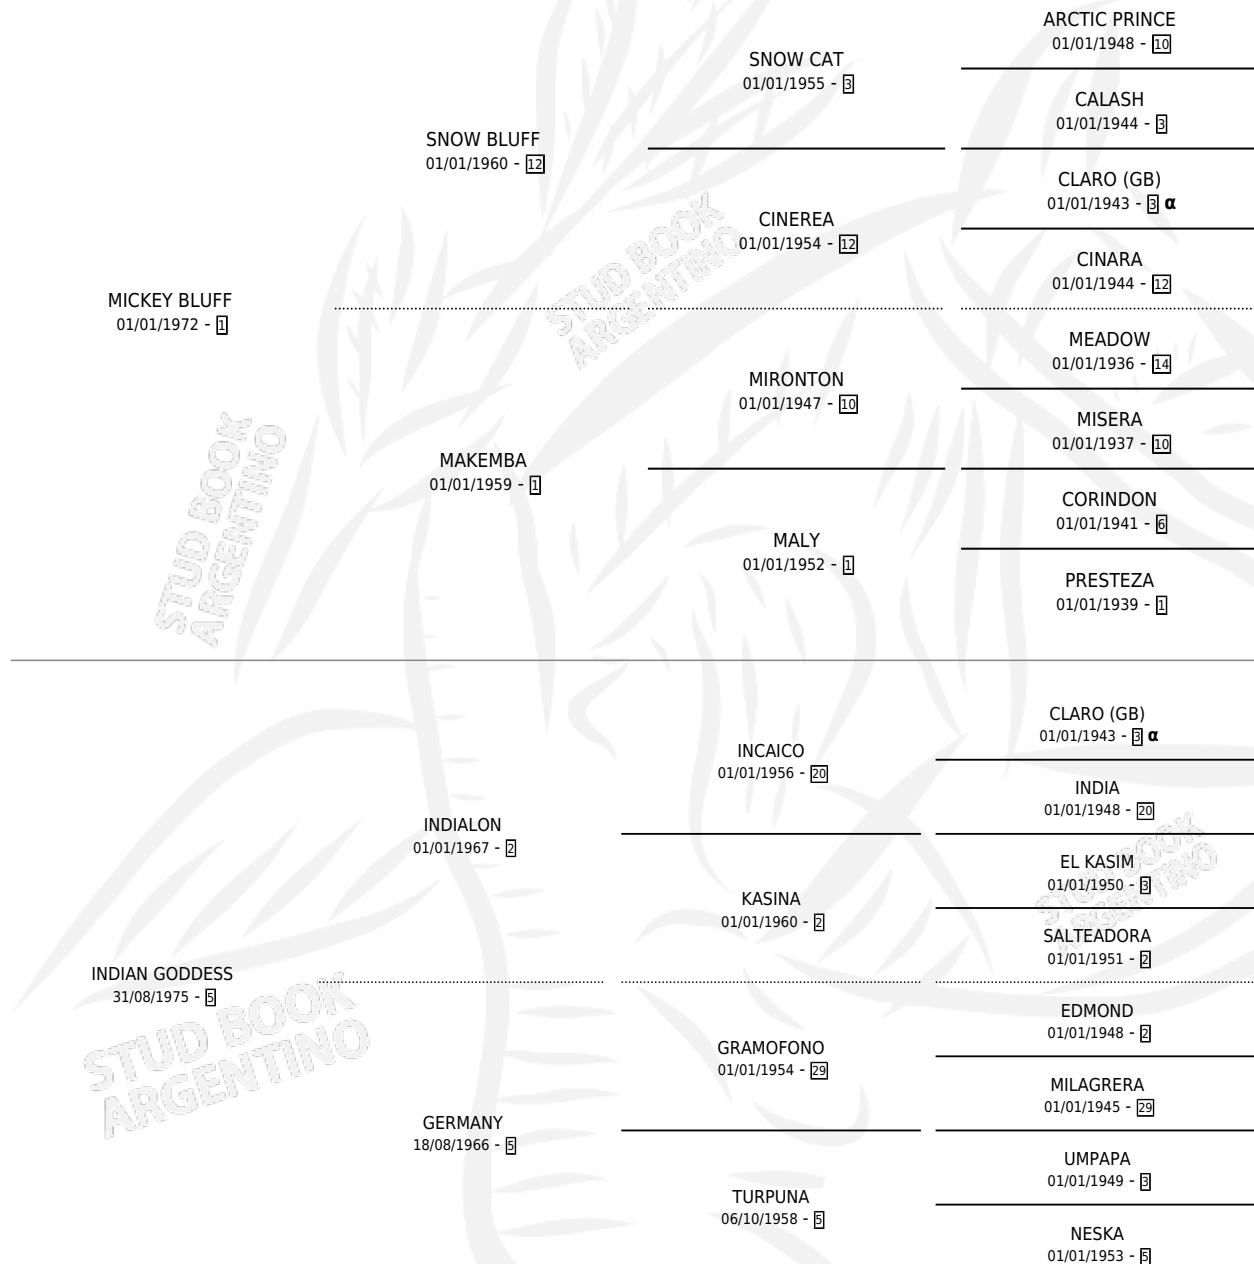

MICKEYDIAN

por MICKEY BLUFF y INDIAN GODDESS por INDIALON

Argentina · Macho · Zaino · SP · 06/08/1986
Familia 5 · Volumen 32

ESTADO

TIPIFICACIÓN SANGUÍNEA	X
TIPIFICACIÓN POR ADN	X
PASAPORTE	X
IDENTIFICACIÓN POR MICROCHIP	X
REPRODUCTOR	X

Lugar de nacimiento: El Rosillo

Criador: Sin dato

PEDIGREE

INBREEDING : α

CAMPAÑA

Solo carreras oficiales de Argentina

POR EDAD

EDAD	CC	1°	2°	3°	4°	5°	NP	CLC	CLG	CLCG1	CLGG1	IMPORTE	GANANCIA / CC
3 AÑOS	2	0	0	0	0	0	2	0	0	0	0	\$0	\$0
TOTALES	2	0	0	0	0	0	2	0	0	0	0	\$0	\$0
%		0.0%	0.0%	0.0%	0.0%	0.0%	100%	0.0%	0.0%	0.0%	0.0%		