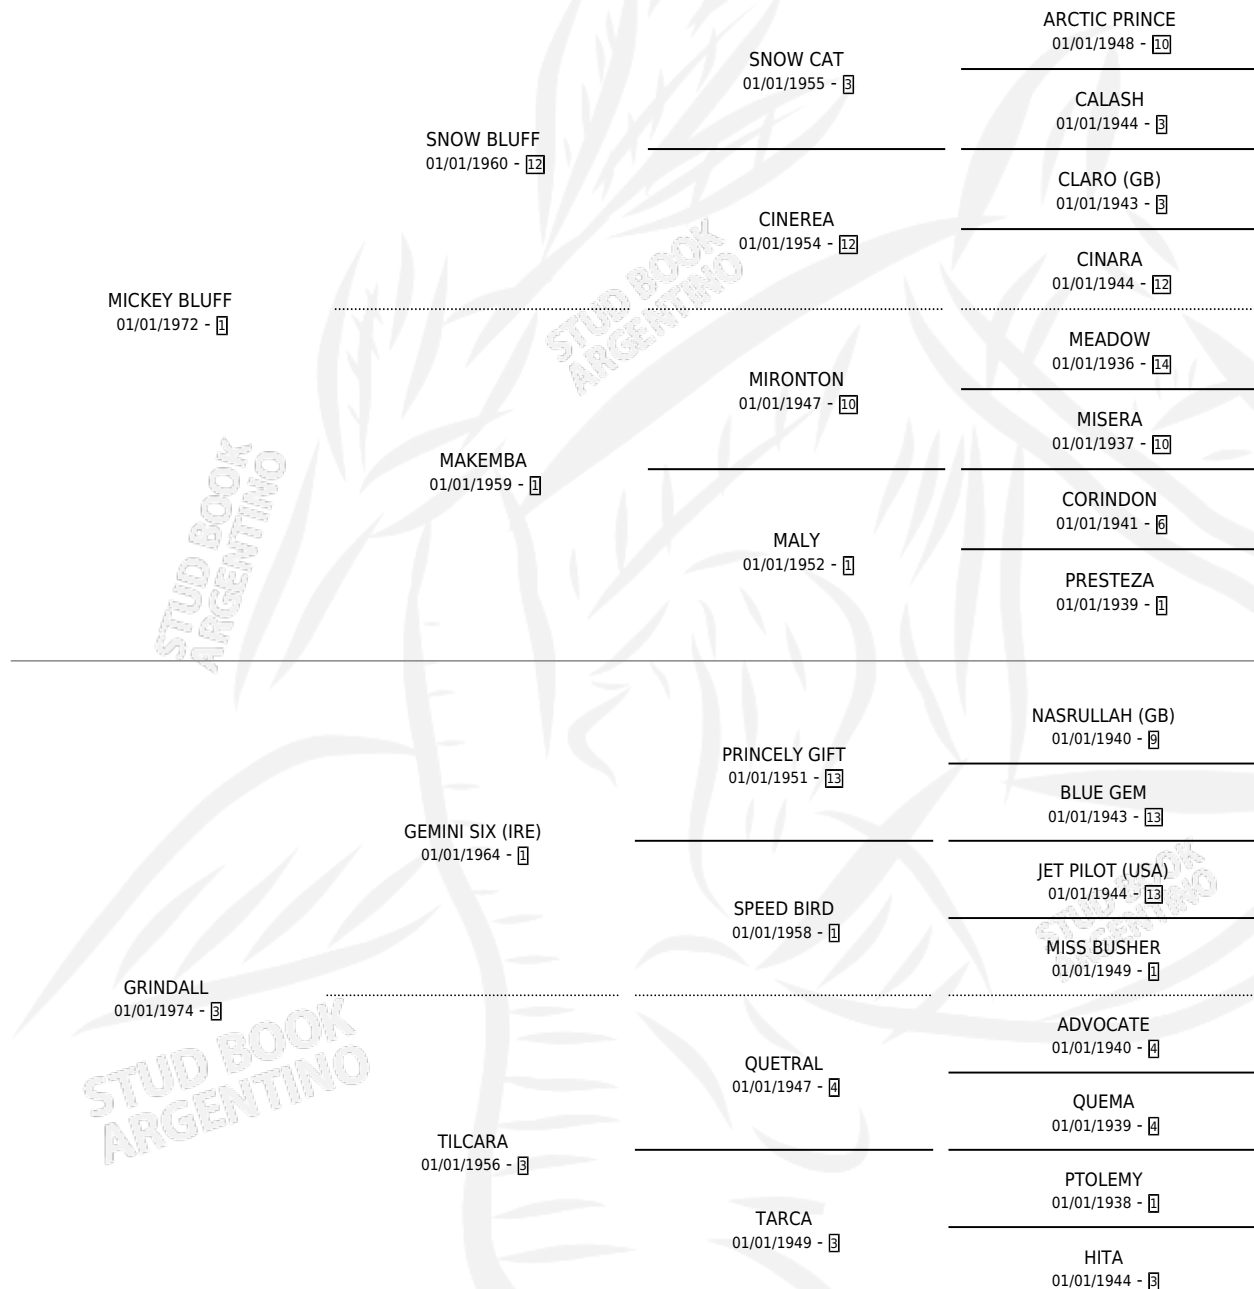

MICKY GREEN

por **MICKY BLUFF** y **GRINDALL** por **GEMINI SIX (IRE)**

Argentina · Hembra · Alazan · SP · 20/08/1986
Familia 3-c · Volumen 32

ESTADO

TIPIFICACIÓN SANGUÍNEA	X
TIPIFICACIÓN POR ADN	X
PASAPORTE	X
IDENTIFICACIÓN POR MICROCHIP	X
REPRODUCTOR	X

Lugar de nacimiento: El Rosillo

Criador: El Rosillo

PEDIGREE

MICKEY GREEN

Datos oficiales del Stud Book Argentino

Documento generado el 05/05/2026

studbook.org.ar