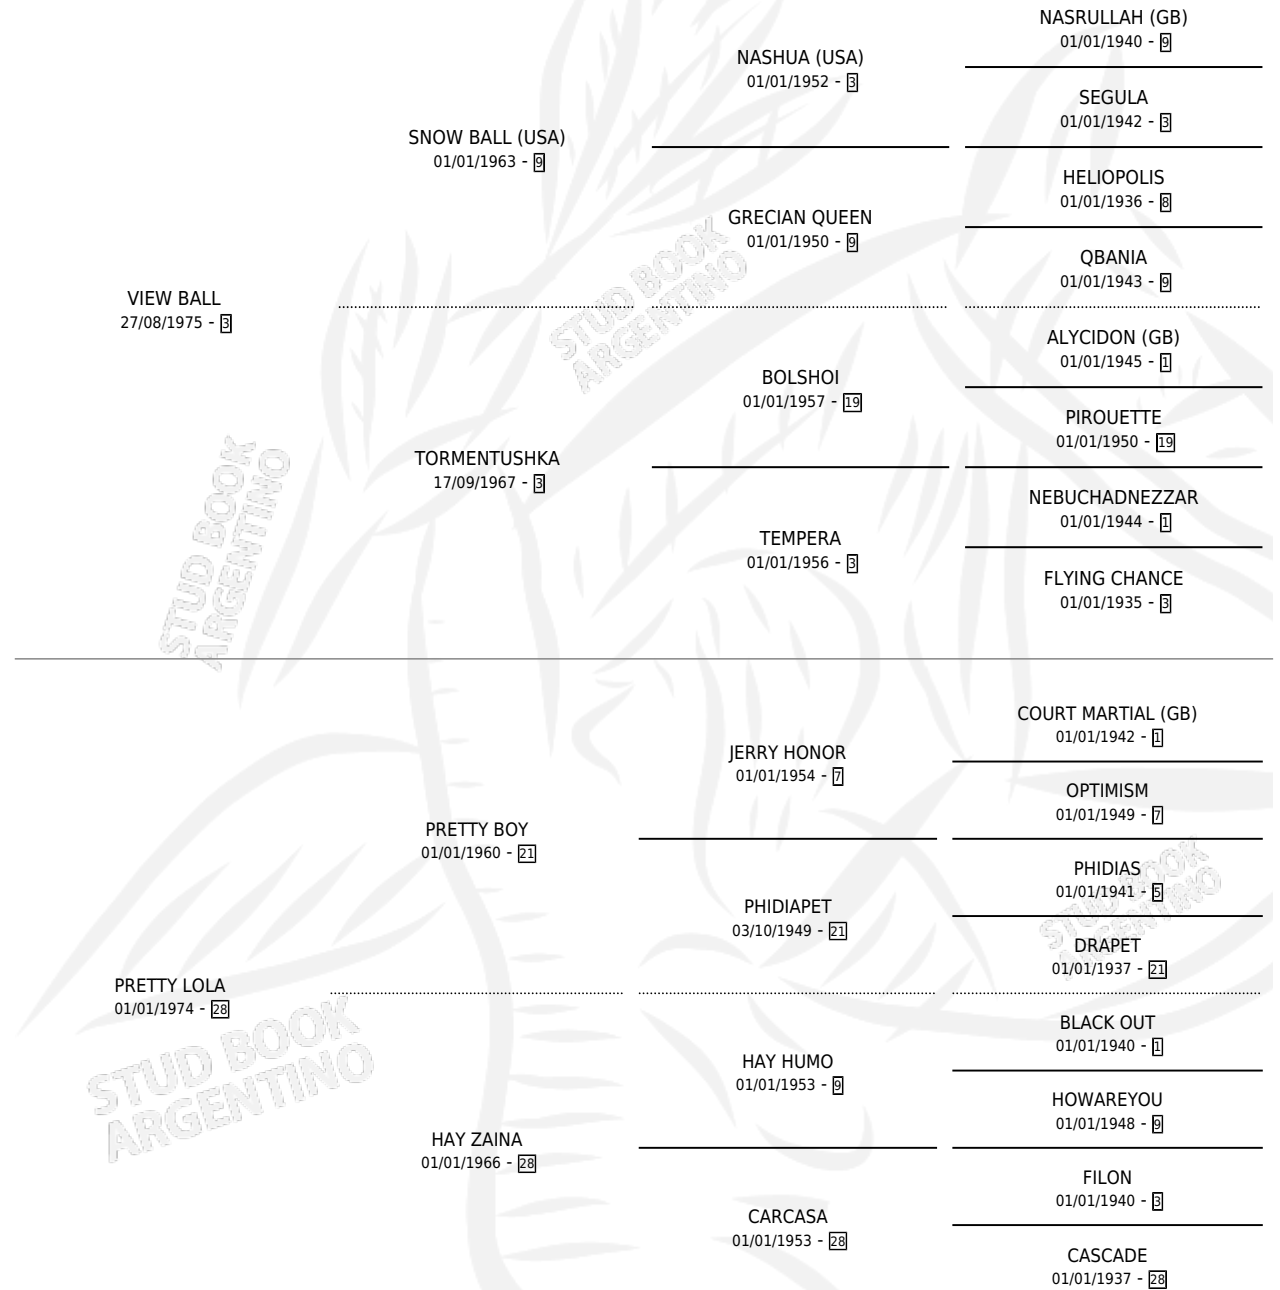

CINTY BALL

por **VIEW BALL** y **PRETTY LOLA** por **PRETTY BOY**

Argentina · Hembra · Zaino · SP · 28/08/1986
Familia 28 · Volumen 32

ESTADO

TIPIFICACIÓN SANGUÍNEA	X
TIPIFICACIÓN POR ADN	X
PASAPORTE	X
IDENTIFICACIÓN POR MICROCHIP	X
REPRODUCTOR	X

Lugar de nacimiento: La Posta

Criador: La Posta

PEDIGREE

CINTY BALL

Datos oficiales del Stud Book Argentino

Documento generado el 04/05/2026

studbook.org.ar