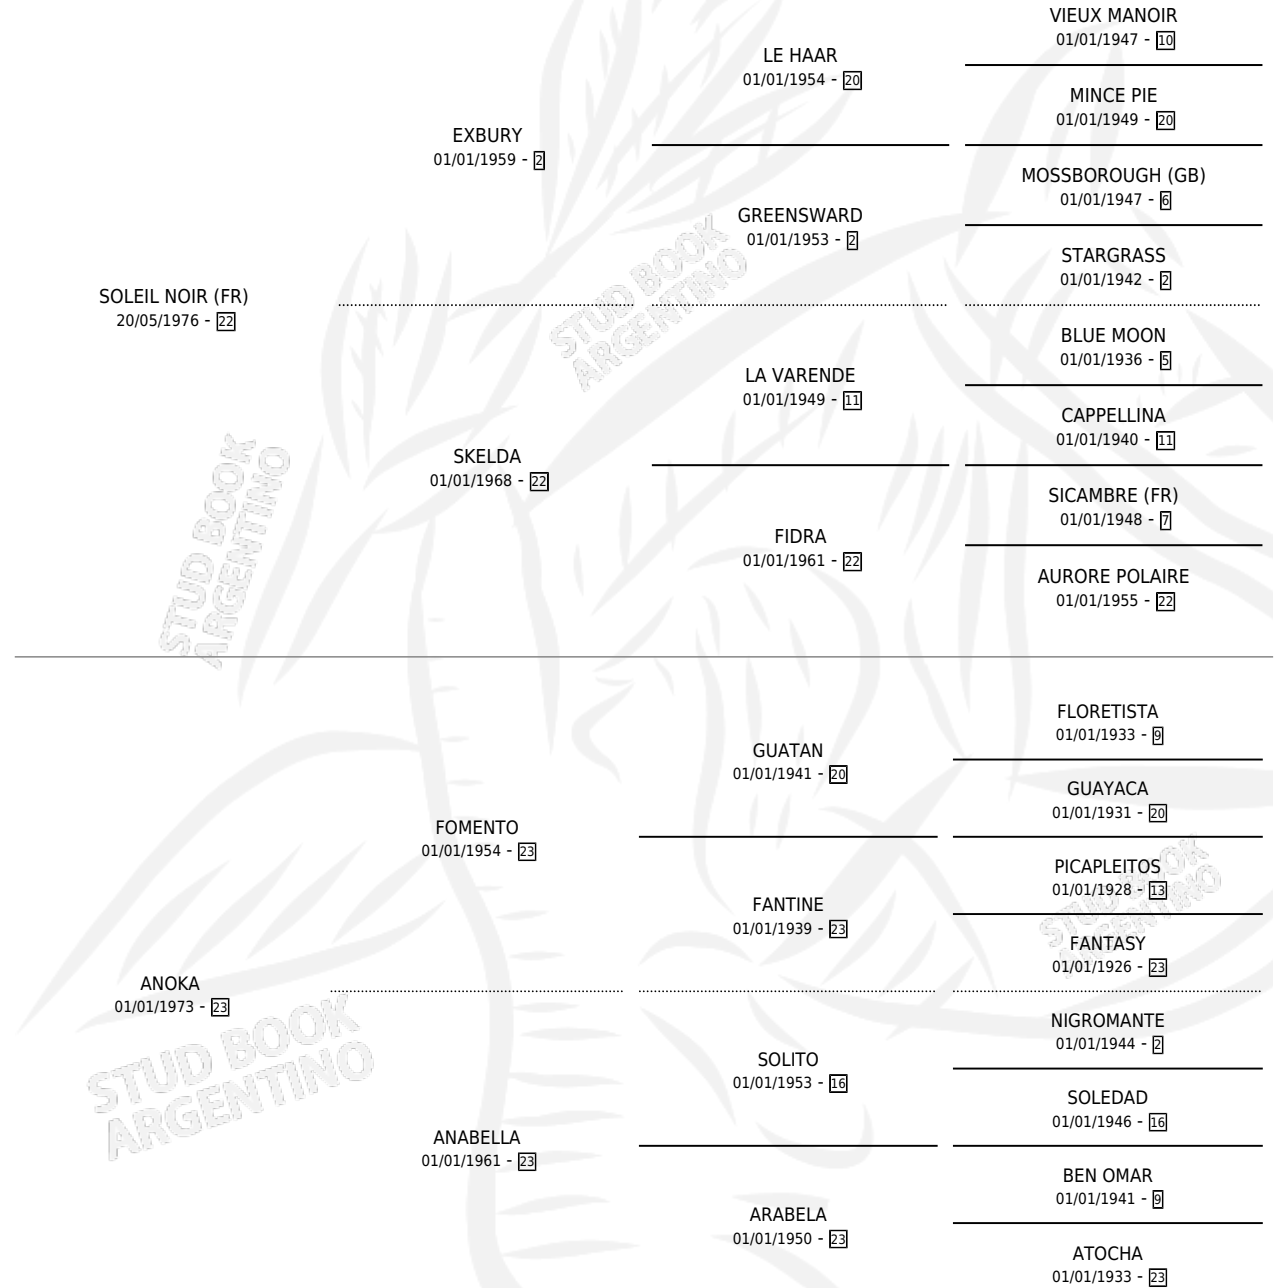

ROSA SOL

por SOLEIL NOIR (FR) y ANOKA por FOMENTO

Argentina · Hembra · Alazan · SP · 26/08/1986
Familia 23-a · Volumen 32

ESTADO

TIPIFICACIÓN SANGUÍNEA	X
TIPIFICACIÓN POR ADN	X
PASAPORTE	X
IDENTIFICACIÓN POR MICROCHIP	X
REPRODUCTOR	X

Lugar de nacimiento: Campo particular

Criador: Charles Sacia

PEDIGREE

ROSA SOL

Datos oficiales del Stud Book Argentino

Documento generado el 25/04/2026

studbook.org.ar