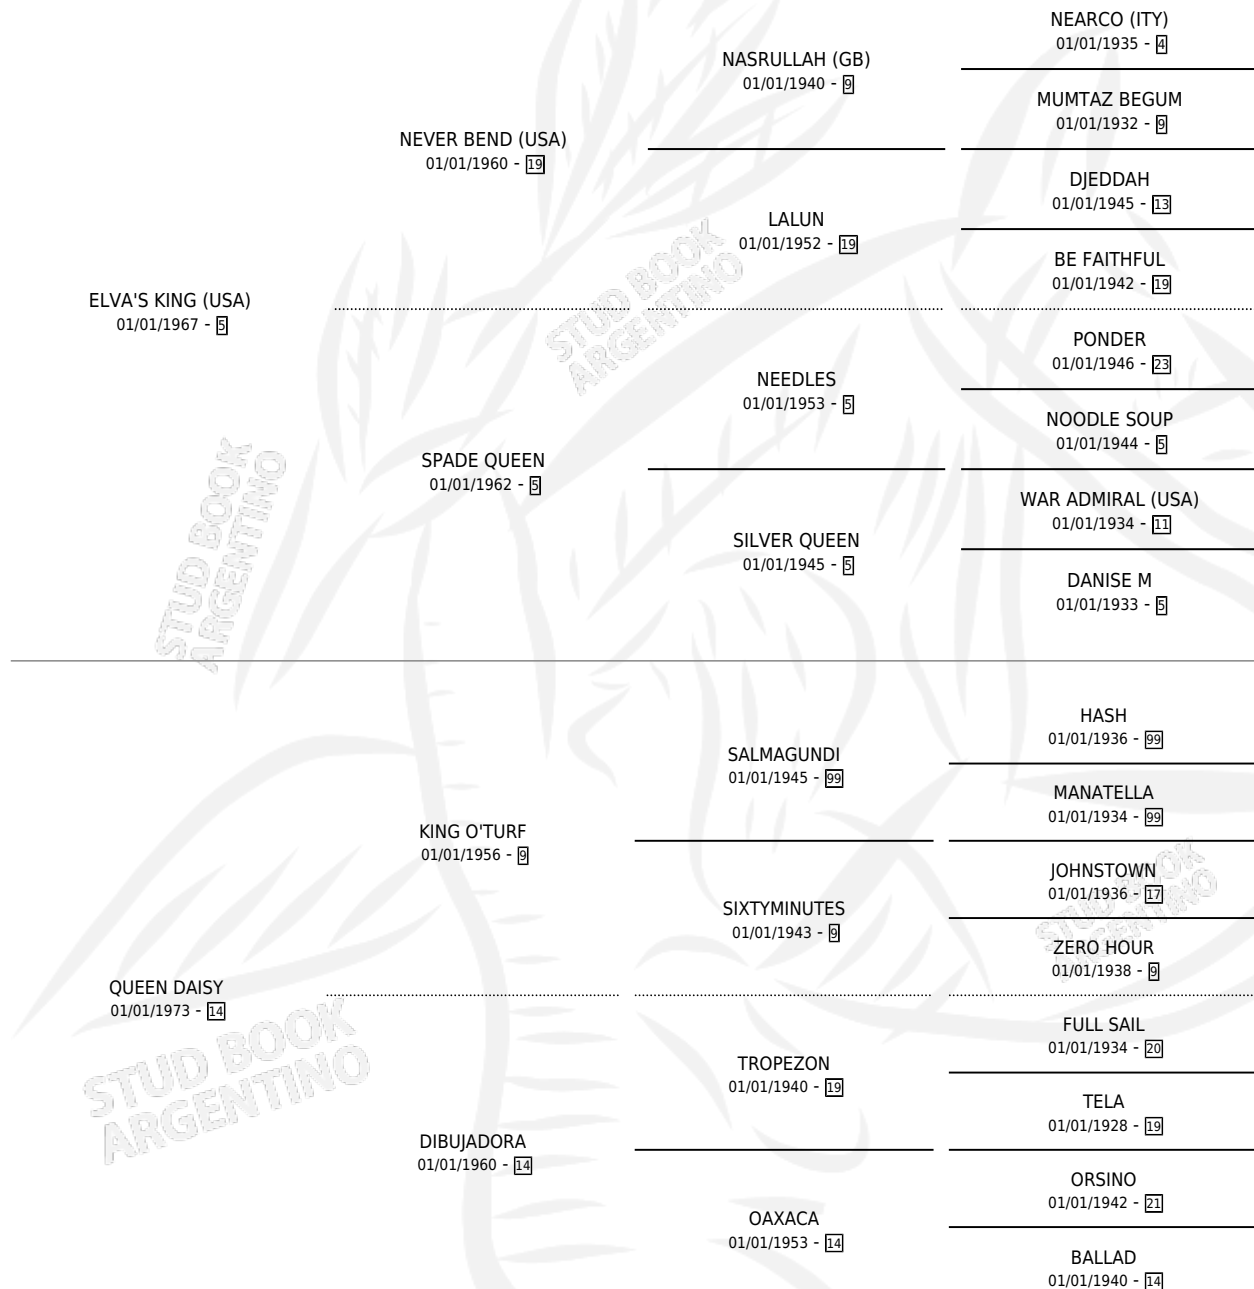

TROMPETA QUEEN

por ELVA'S KING (USA) y QUEEN DAISY por KING O'TURF

Argentina · Hembra · Zaino · SP · 23/08/1986
Familia 14-f · Volumen 32

ESTADO

TIPIFICACIÓN SANGUÍNEA	✓
TIPIFICACIÓN POR ADN	X
PASAPORTE	X
IDENTIFICACIÓN POR MICROCHIP	X
REPRODUCTOR	✓

Lugar de nacimiento: Suerte Al Salto
Criador: Arдохain Juan Carlos Sucesion

~

HIJOS

	MACHOS	HEMBRAS
6 NACIERON	2	4
SIN ACTUACIONES		

PEDIGREE

S

cimientos 6 / Efectividad 46.15%

PADRILLO	PRODUCTO	CRIADOR	1ER SERVICIO	ÚLTIMO SERVICIO
BOB PERFECTO	∅		04/09/2003	11/12/2003
TROMPETA QUEEN			19/11/2002	19/11/2002
INCH BIO	ENTROMPADO FISH (M A, 04/11/2002)	DOBLAS	31/08/2001	25/11/2001
INCH BIO	∅		18/12/1999	19/12/1999
INCH BIO	DAYSIE QUEEN (H Z, 10/12/1999)	DOBLAS	06/12/1998	07/12/1998
HYLTON WAR	TROMPUDO (M Z, 28/11/1998)	DOBLAS	19/12/1997	21/12/1997
COMPARADOR	ENTROMPETADA (H Z, 01/12/1997)	DOBLAS	25/12/1996	26/12/1996
COMPARADOR	∅		29/11/1995	30/11/1995
COMPARADOR	TROMPUDA (H Z, 17/11/1995)	DOBLAS	15/11/1994	18/12/1994
COMPARADOR	ES TROMPETA (H ZN, 04/11/1994)	DOBLAS	18/11/1993	19/11/1993
COMPARADOR	∅		10/11/1992	11/11/1992
TERRICOLA	∅		15/11/1990	15/12/1990
TERRICOLA	∅		26/12/1989	30/12/1989