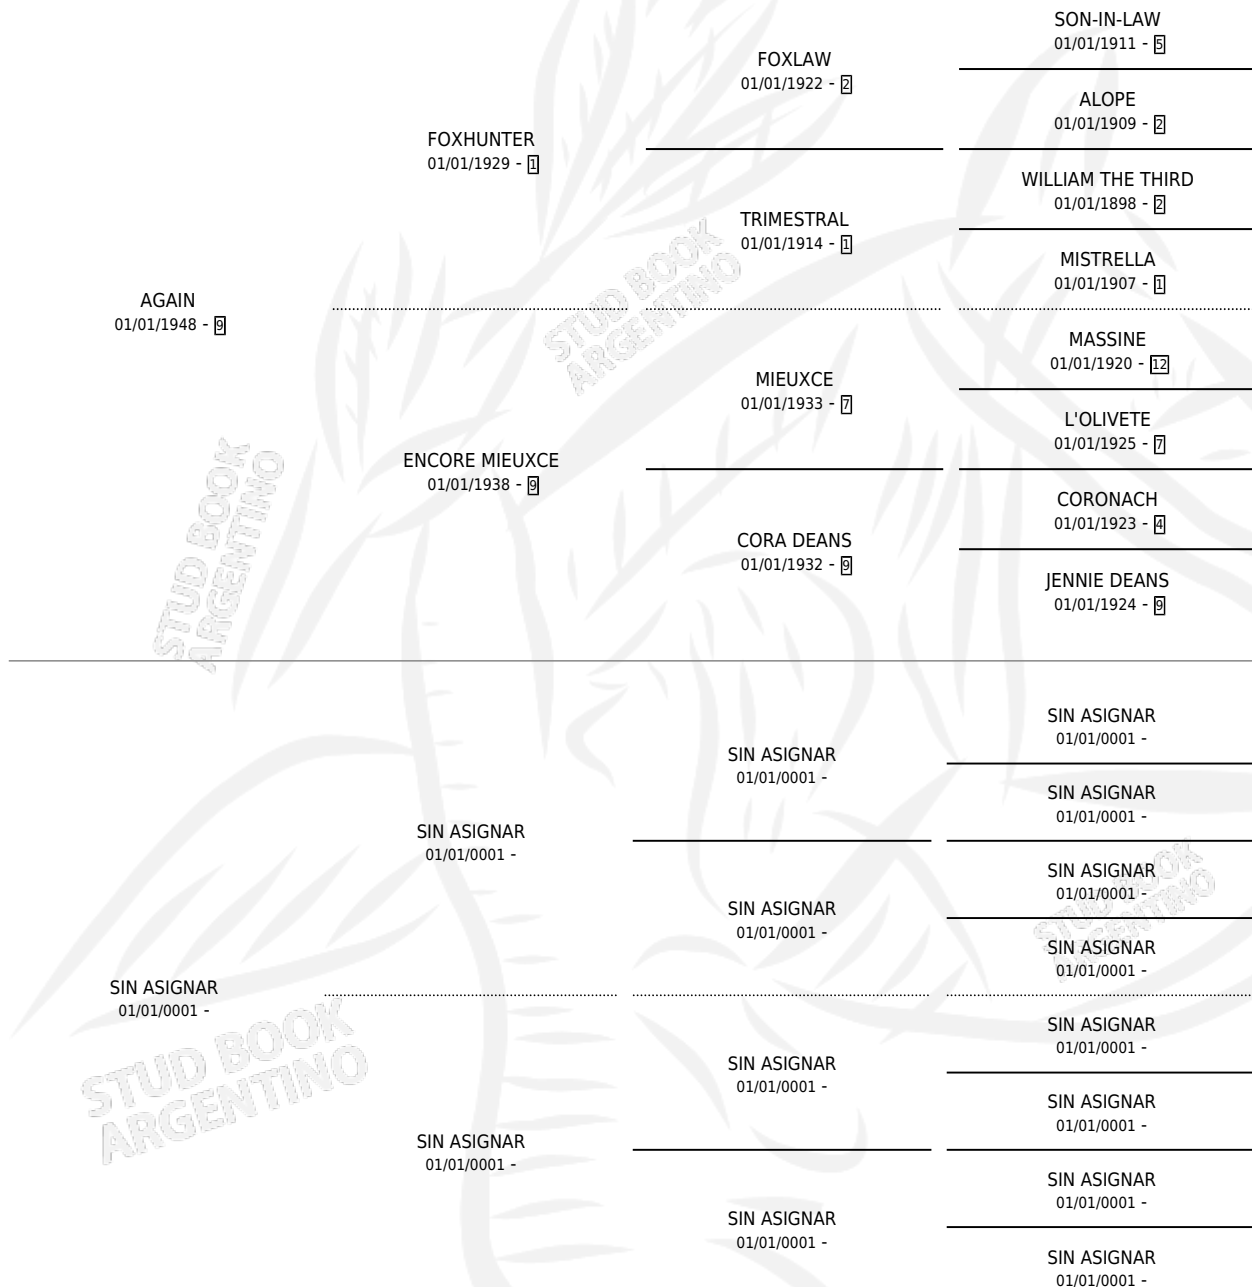

ASEKI

por **AGAIN** y **SIN ASIGNAR** por **SIN ASIGNAR**

Argentina · Hembra · Alazan · SP · 01/01/1969
Familia · Volumen 27

ESTADO

TIPIFICACIÓN SANGUÍNEA	X
TIPIFICACIÓN POR ADN	X
PASAPORTE	X
IDENTIFICACIÓN POR MICROCHIP	X
REPRODUCTOR	X

Lugar de nacimiento: Campo particular

Criador: Sin dato

~

HIJOS

	MACHOS	HEMBRAS
2 NACIERON	0	2

SIN ACTUACIONES

PEDIGREE