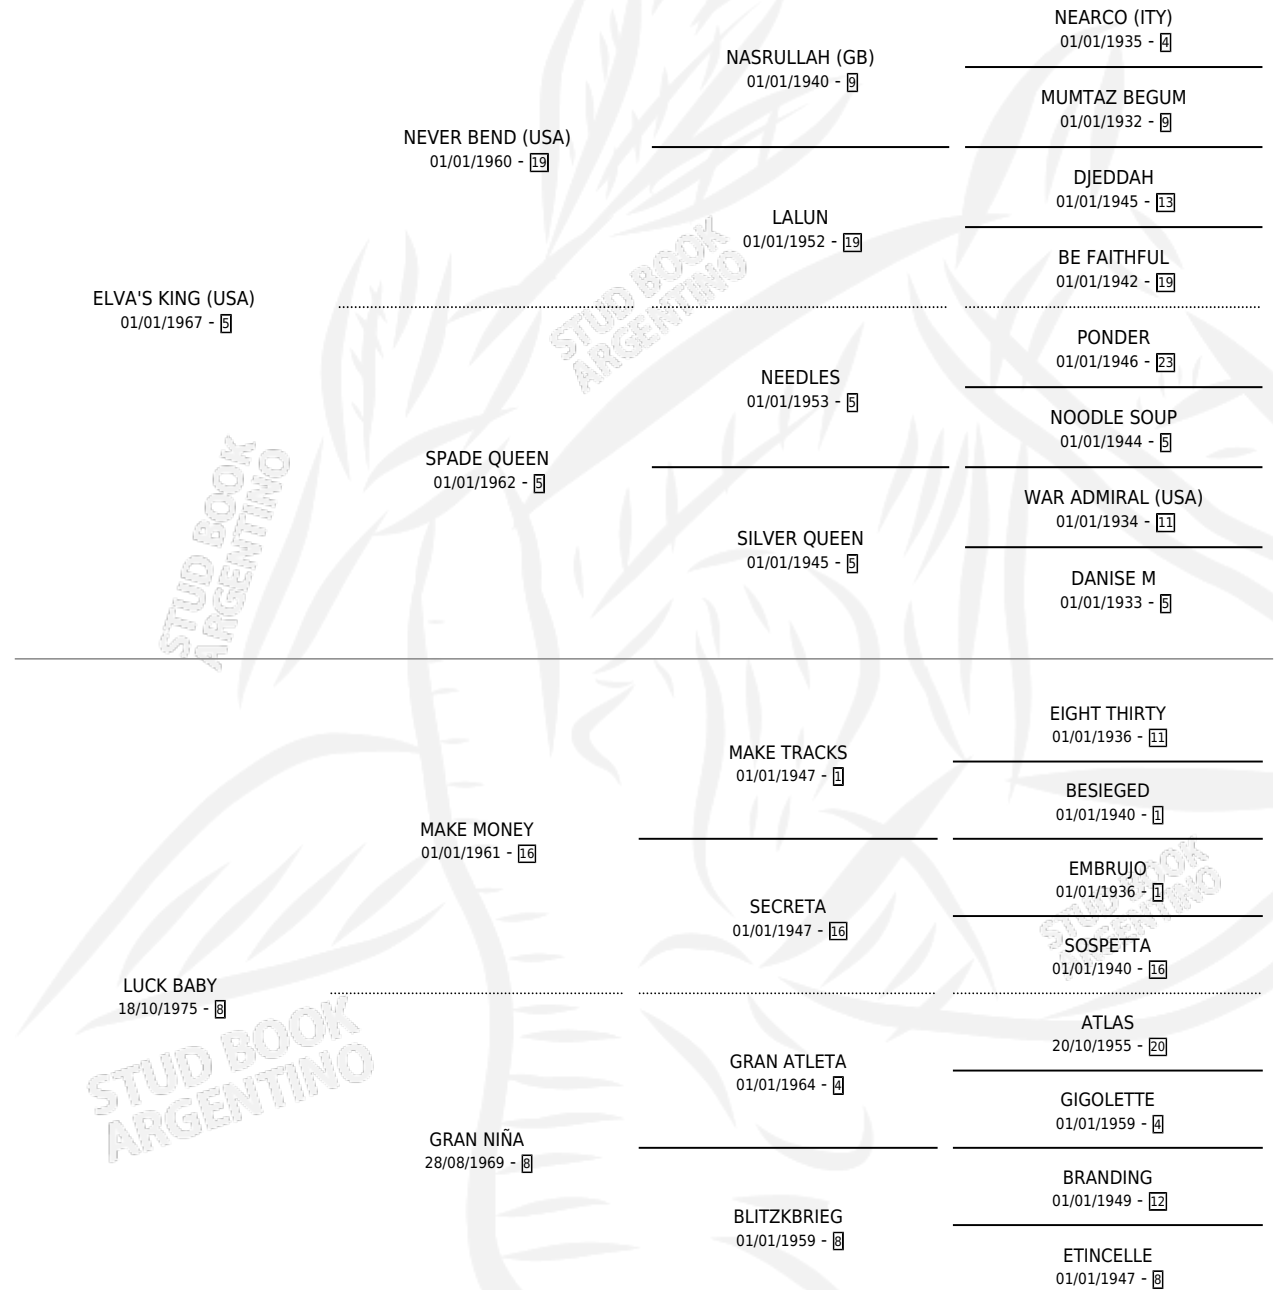

BABIECA KING

por ELVA'S KING (USA) y LUCK BABY por MAKE MONEY

Argentina · Macho · Alazan · SP · 31/08/1986
Familia 8-g · Volumen 32

ESTADO

TIPIFICACIÓN SANGUÍNEA	X
TIPIFICACIÓN POR ADN	X
PASAPORTE	X
IDENTIFICACIÓN POR MICROCHIP	X
REPRODUCTOR	X

Lugar de nacimiento: Suerte Al Salto

Criador: Sin dato

PEDIGREE

BABIECA KING

Datos oficiales del Stud Book Argentino

Documento generado el 02/05/2026

studbook.org.ar