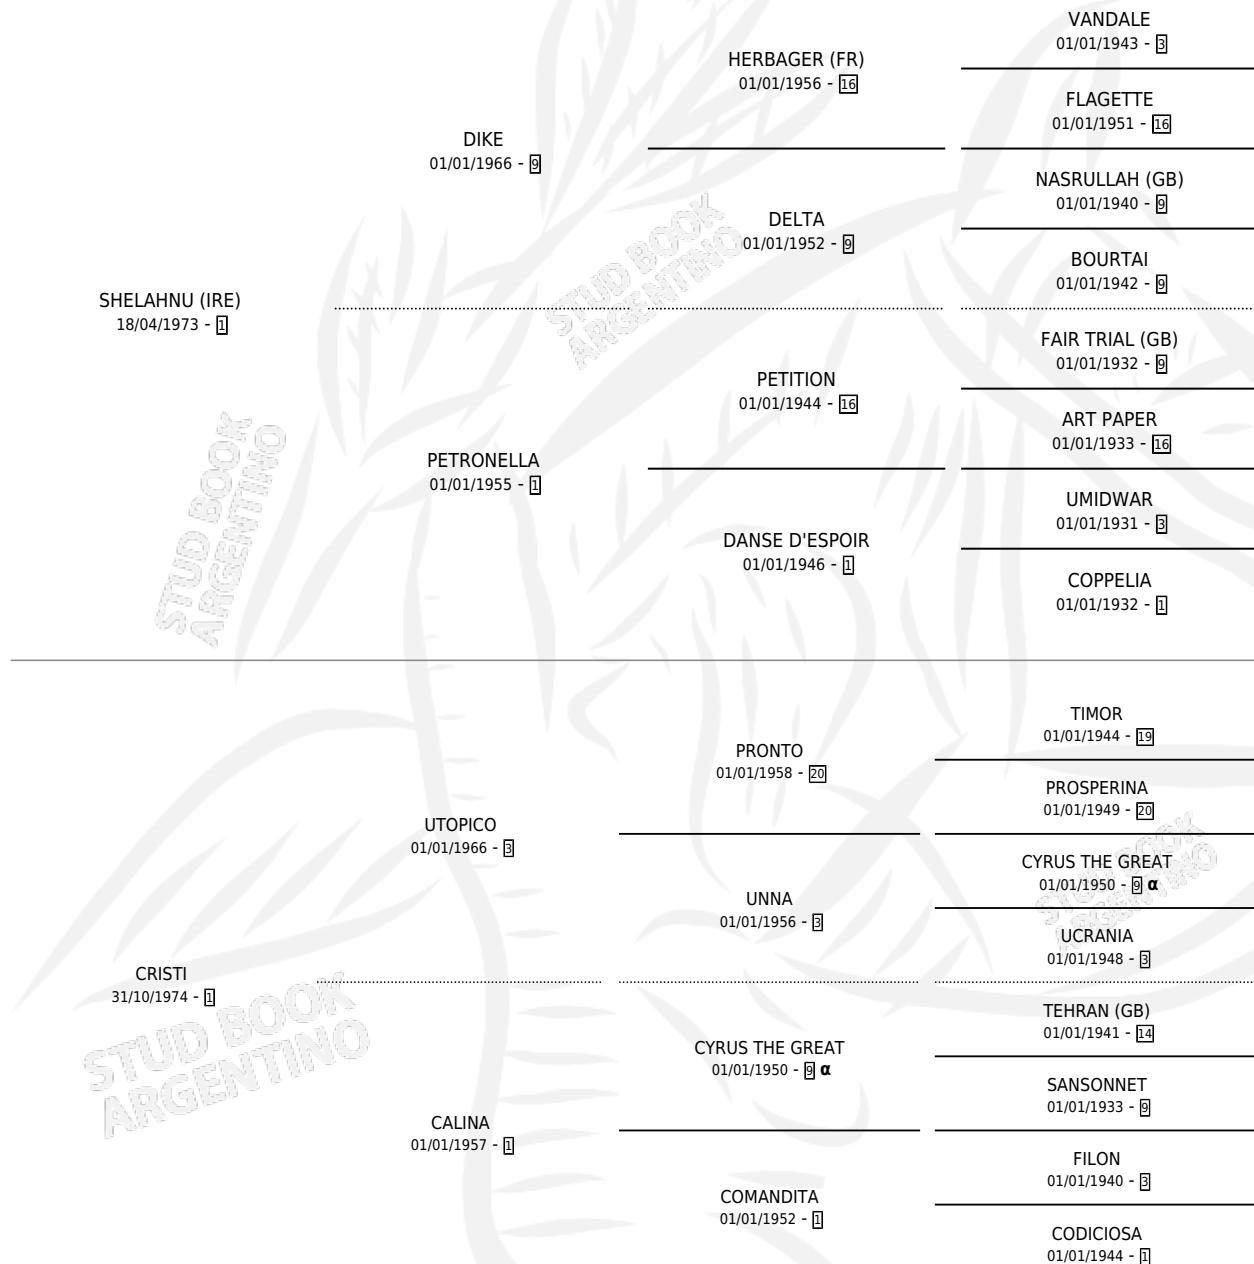

BAR SHELAN

por SHELAHNU (IRE) y CRISTI por UTOPICO

Argentina · Hembra · Alazan · SP · 06/08/1986
Familia 1-j · Volumen 32

ESTADO

TIPIFICACIÓN SANGUÍNEA	✓
TIPIFICACIÓN POR ADN	X
PASAPORTE	X
IDENTIFICACIÓN POR MICROCHIP	X
REPRODUCTOR	✓

Lugar de nacimiento: Los Medanos

Criador: Pavon y Los Medanos

PEDIGREE

INBREEDING : α

CAMPAÑA

Solo carreras oficiales de Argentina

POR EDAD

EDAD	CC	1°	2°	3°	4°	5°	NP	CLC	CLG	CLCG1	CLGG1	IMPORTE	GANANCIA / CC
4 AÑOS	1	0	0	0	0	0	1	0	0	0	0	\$0	\$0
TOTALES	1	0	0	0	0	0	1	0	0	0	0	\$0	\$0
%		0.0%	0.0%	0.0%	0.0%	0.0%	100%	0.0%	0.0%	0.0%	0.0%		