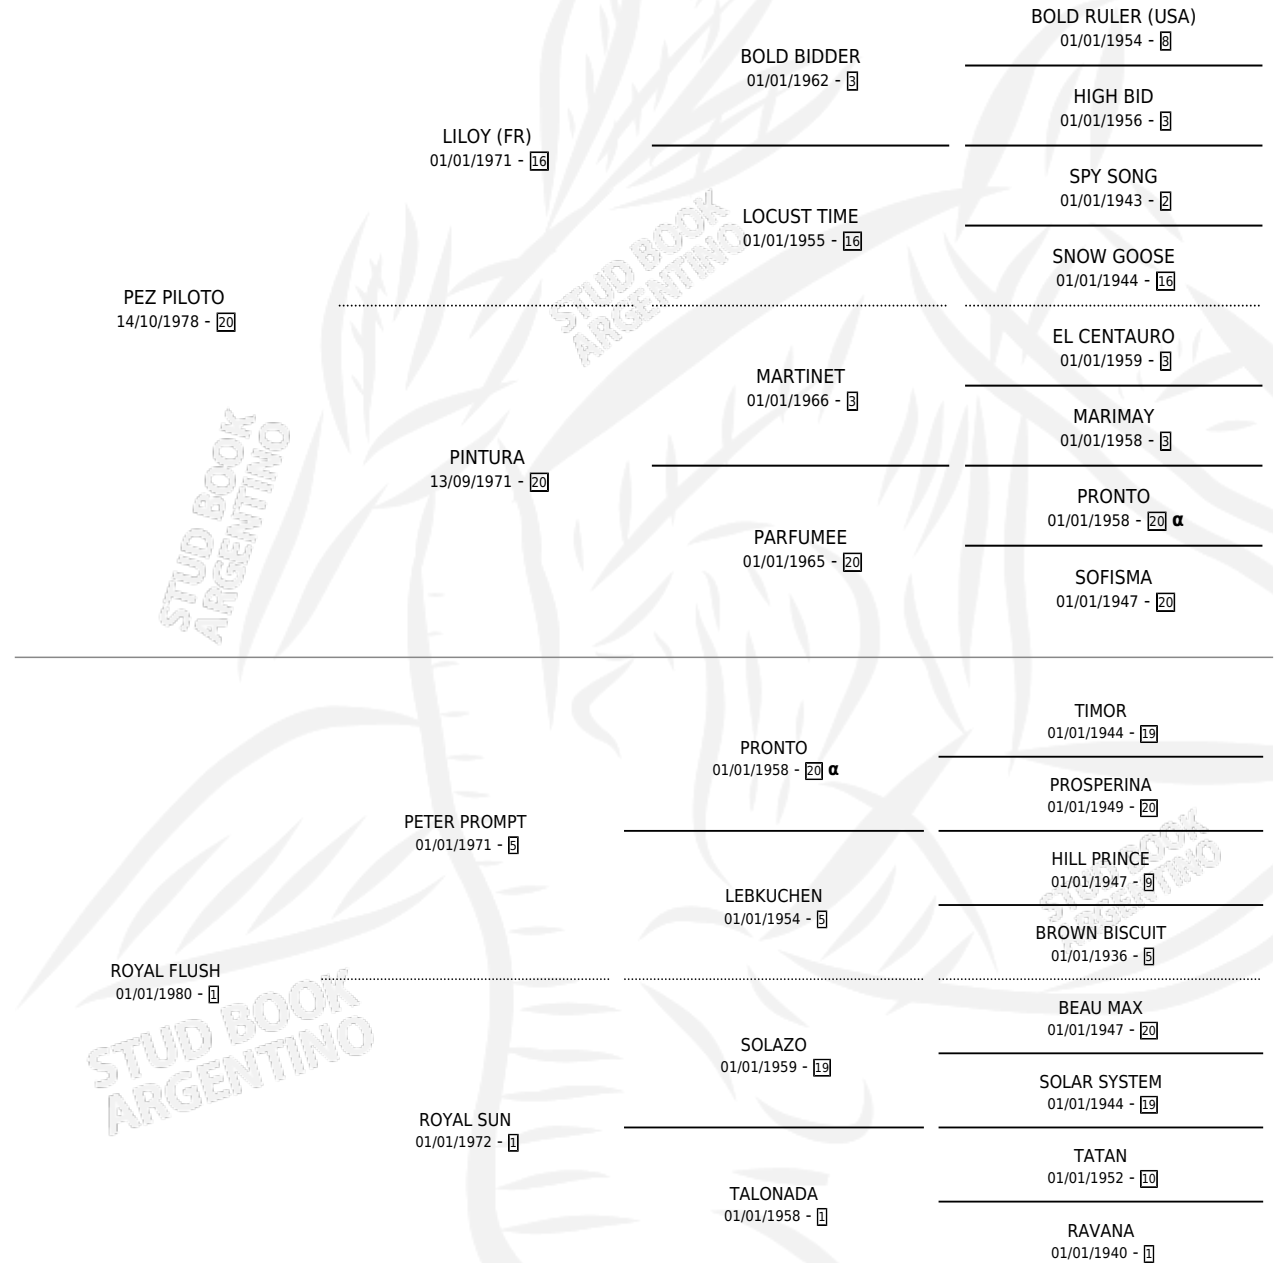

STORM HOME

por PEZ PILOTO y ROYAL FLUSH por PETER PROMPT

Argentina · Macho · Alazan · SP · 04/08/1986
Familia 1-w · Volumen 32

ESTADO

TIPIFICACIÓN SANGUÍNEA	X
TIPIFICACIÓN POR ADN	X
PASAPORTE	X
IDENTIFICACIÓN POR MICROCHIP	X
REPRODUCTOR	X

Lugar de nacimiento: San Ignacio De Loyola
Criador: Sin dato

PEDIGREE

INBREEDING : α

STORM HOME

Datos oficiales del Stud Book Argentino

Documento generado el 05/05/2026

studbook.org.ar