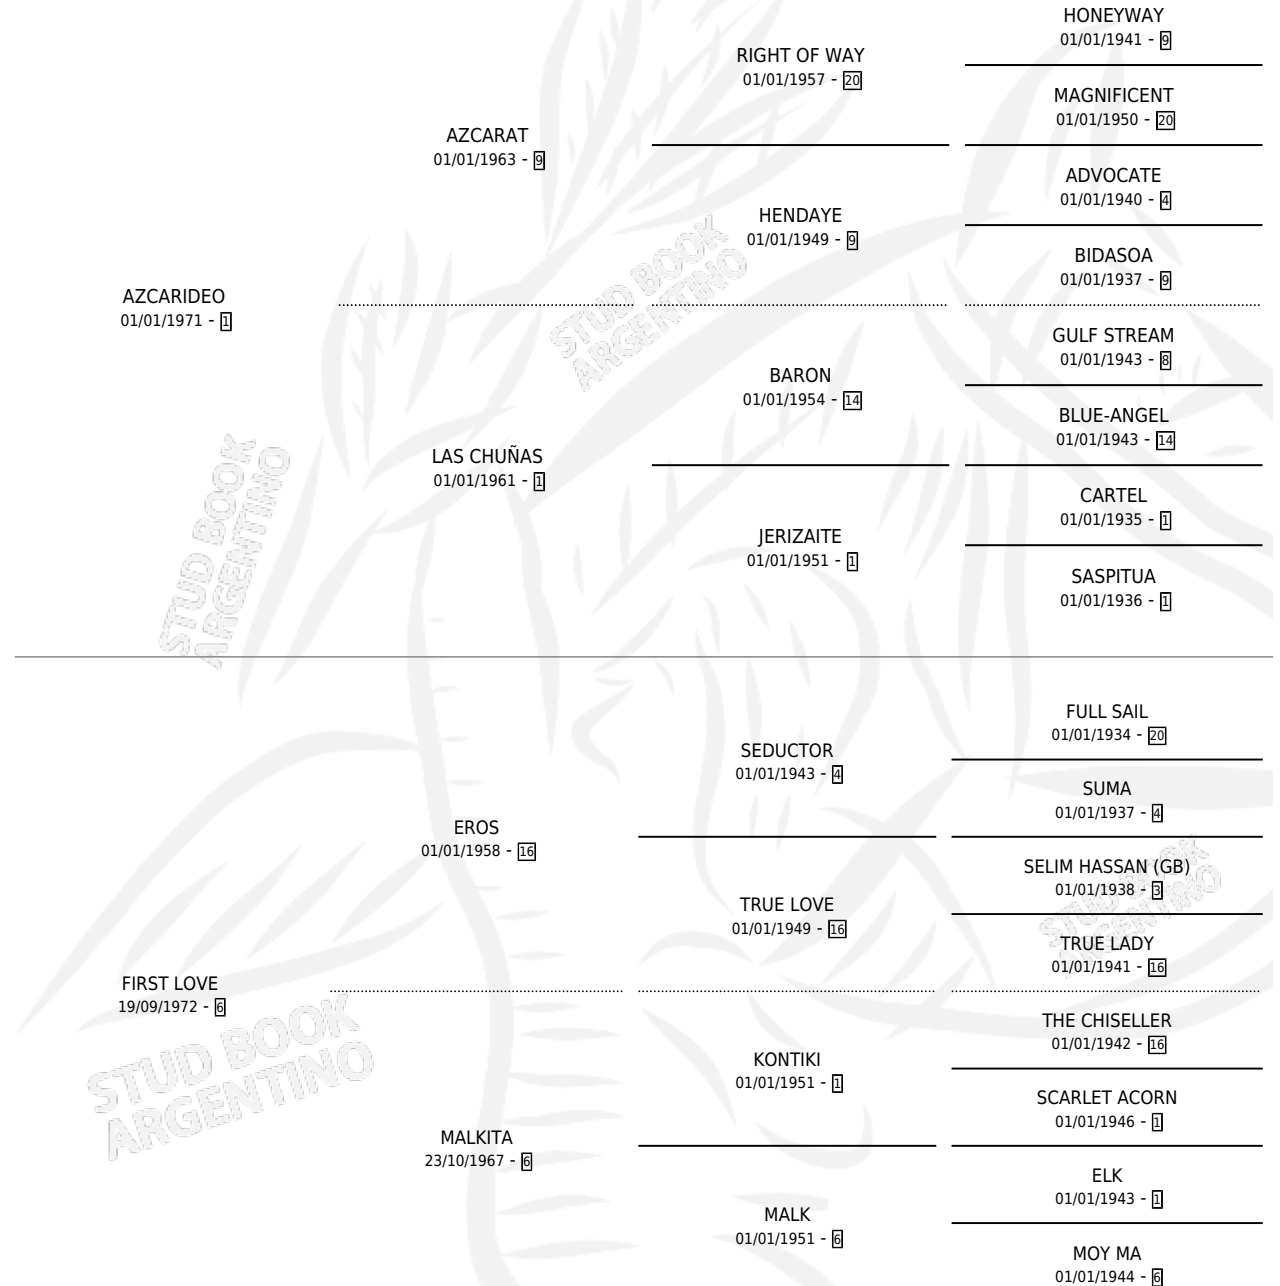

FIRST DEO

por AZCARIDEO y FIRST LOVE por EROS

Argentina · Macho · Alazan Tostado · SP · 05/10/1986
Familia 6-a · Volumen 32

ESTADO

TIPIFICACIÓN SANGUÍNEA	X
TIPIFICACIÓN POR ADN	X
PASAPORTE	X
IDENTIFICACIÓN POR MICROCHIP	X
REPRODUCTOR	X

Lugar de nacimiento: Don Primo

Criador: Sin dato

PEDIGREE

FIRST DEO

Datos oficiales del Stud Book Argentino

Documento generado el 09/06/2026

studbook.org.ar