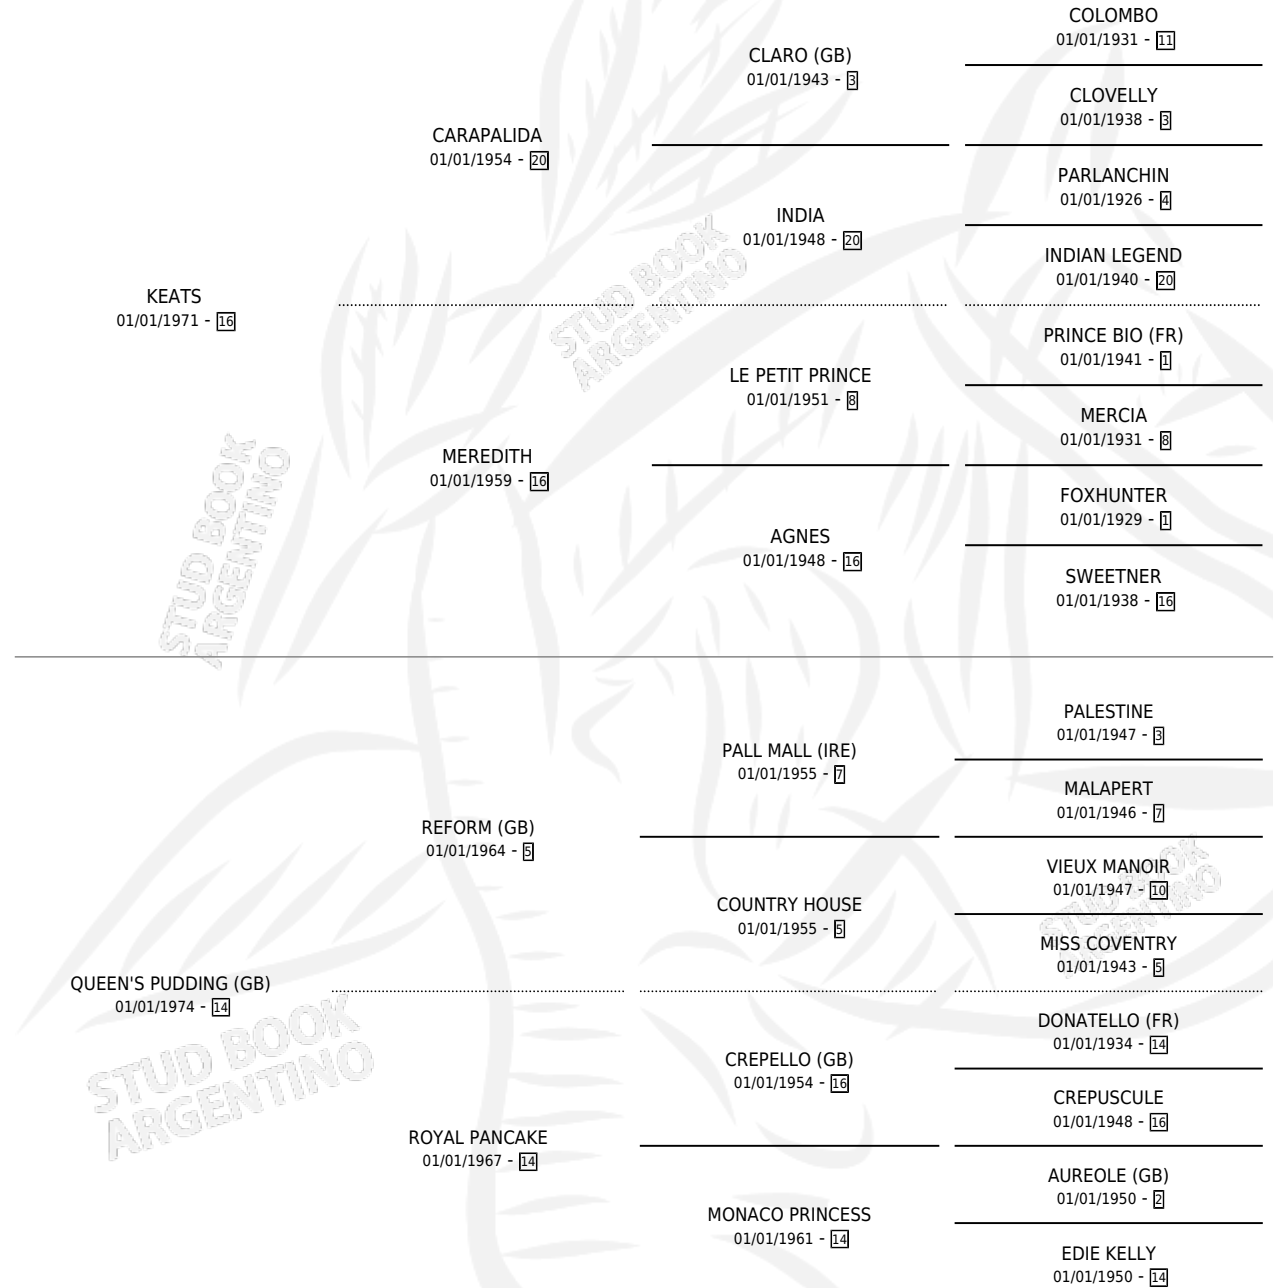

QUEEN SOFIA

por KEATS y QUEEN'S PUDDING (GB) por REFORM (GB)

Argentina · Hembra · Zaino · SP · 13/08/1986
Familia 14-c · Volumen 32

ESTADO

TIPIFICACIÓN SANGUÍNEA	X
TIPIFICACIÓN POR ADN	X
PASAPORTE	X
IDENTIFICACIÓN POR MICROCHIP	X
REPRODUCTOR	X

Lugar de nacimiento: San Ignacio De Loyola

Criador: Sin dato

PEDIGREE

QUEEN SOFIA

Datos oficiales del Stud Book Argentino

Documento generado el 04/05/2026

studbook.org.ar