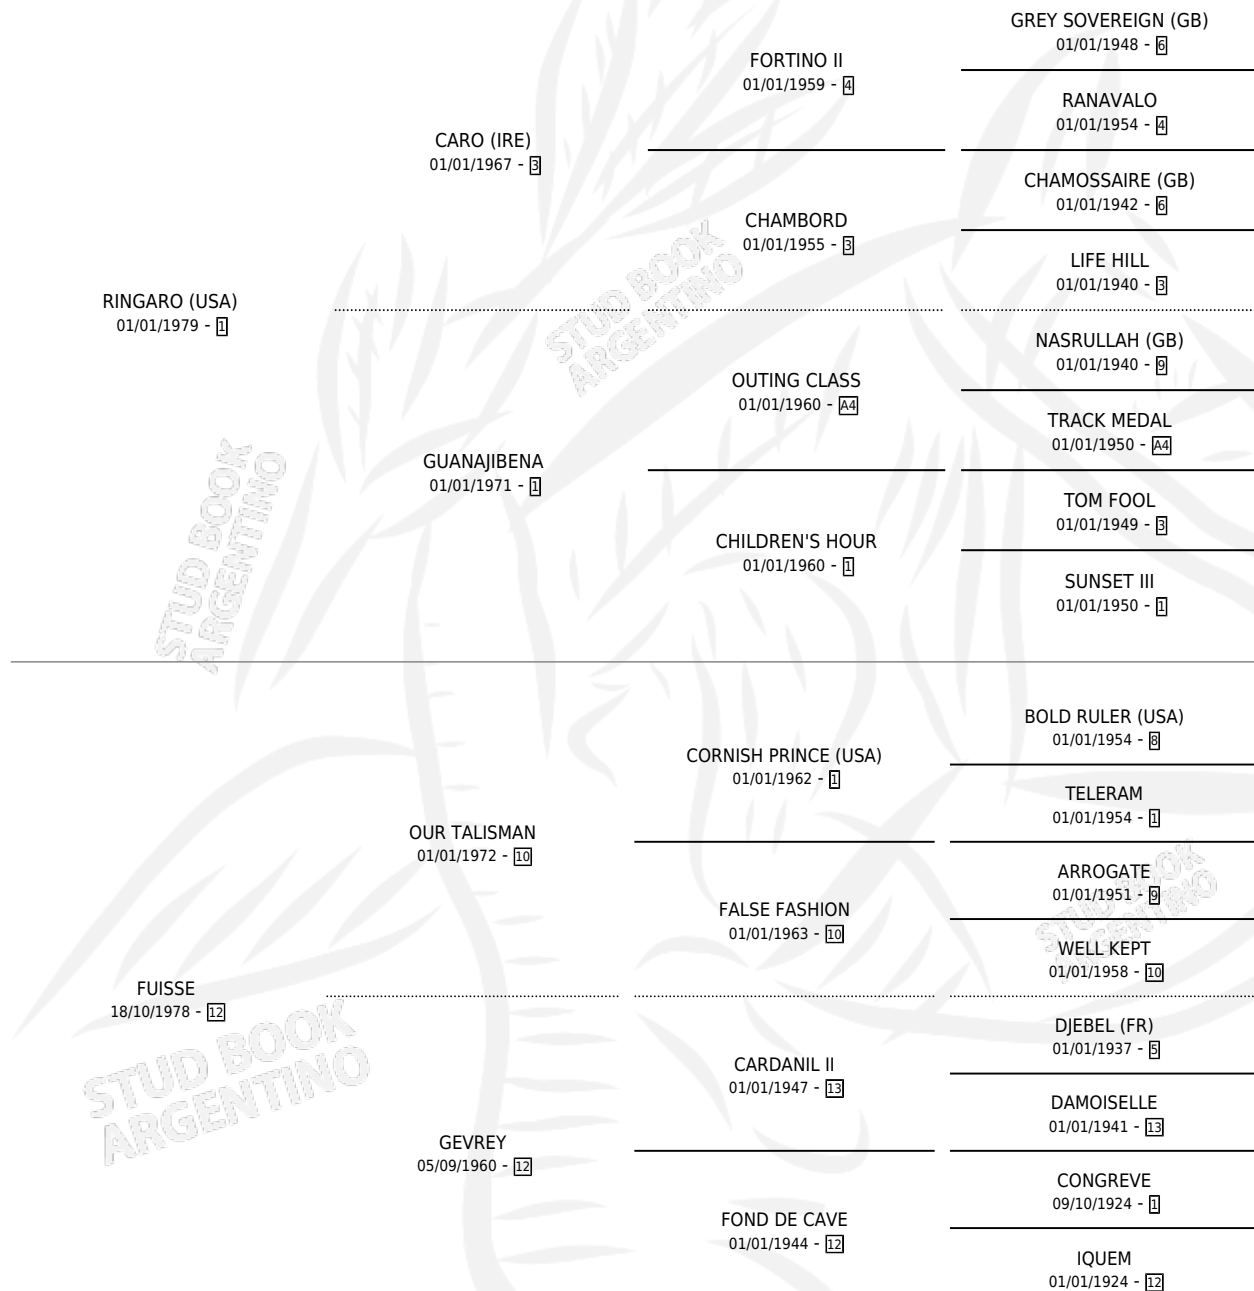

FUISSIENNE

por RINGARO (USA) y FUISSE por OUR TALISMAN

Argentina · Hembra · Zaino · SP · 14/08/1986
Familia 12-d · Volumen 32

ESTADO

TIPIFICACIÓN SANGUÍNEA	X
TIPIFICACIÓN POR ADN	X
PASAPORTE	X
IDENTIFICACIÓN POR MICROCHIP	X
REPRODUCTOR	X

Lugar de nacimiento: San Ignacio De Loyola
Criador: Sin dato

PEDIGREE

EXPORTACIÓN / IMPORTACIÓN

FECHA	MOVIMIENTO	PAÍS
01/11/1987	EXPORTADO	CHILE

FUISSIENNE

Datos oficiales del Stud Book Argentino

Documento generado el 02/05/2026