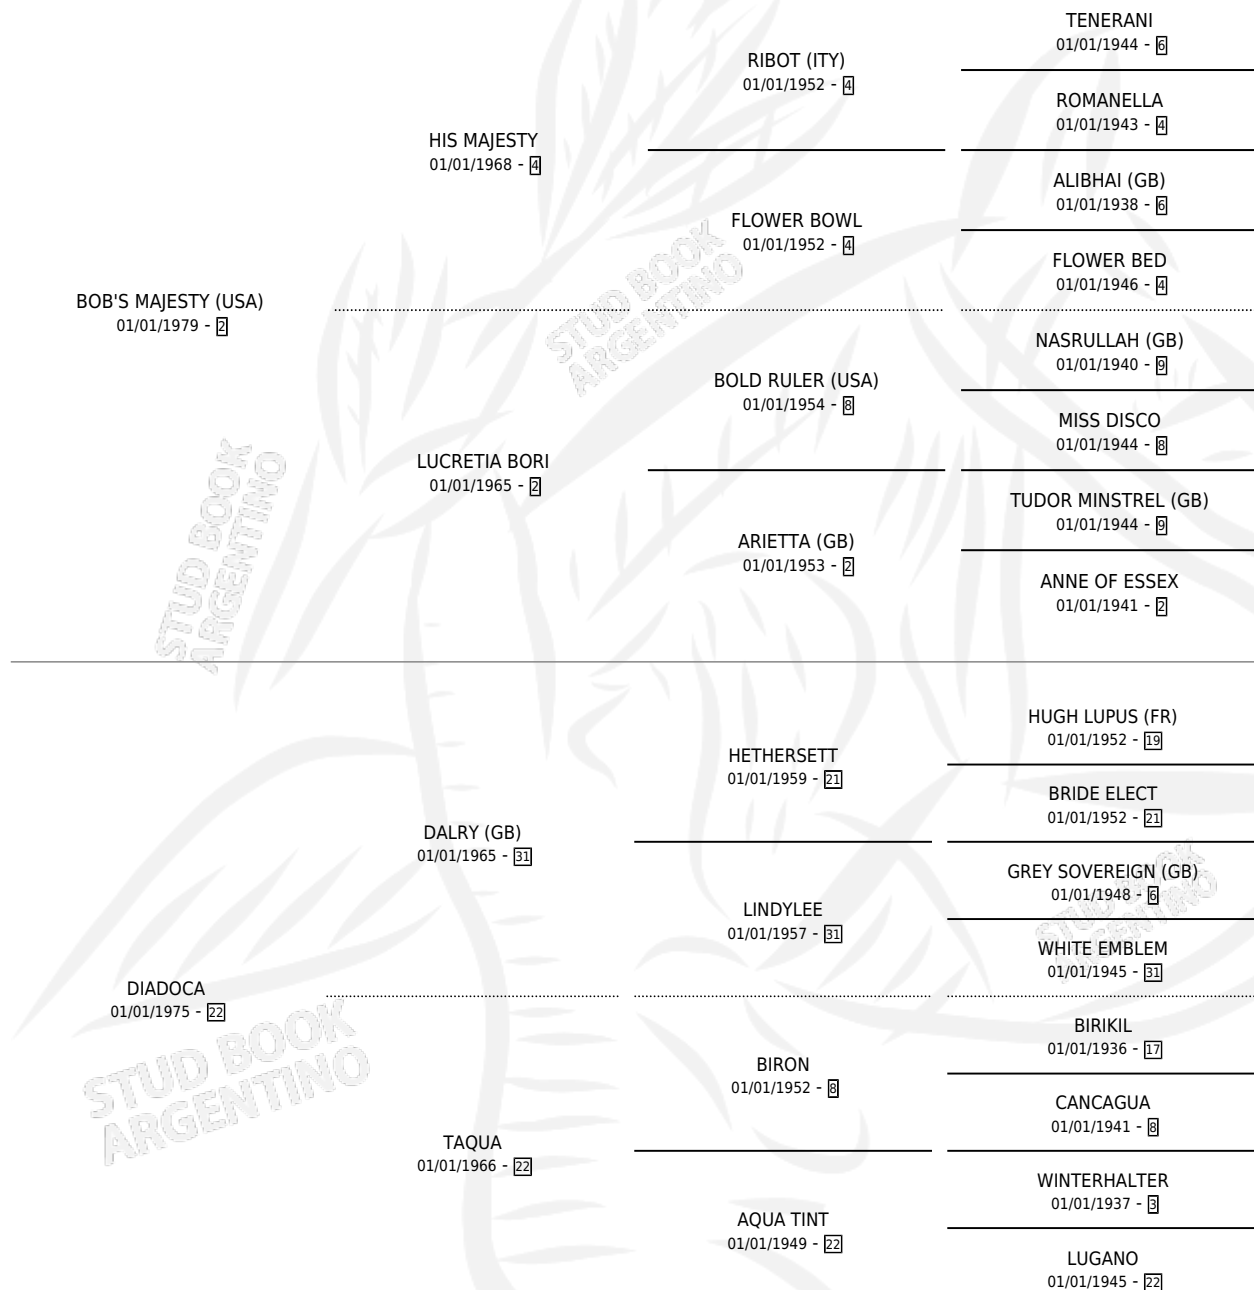

FANIA

por **BOB'S MAJESTY (USA)** y **DIADOCA** por **DALRY (GB)**

Argentina · Hembra · Zaino · SP · 03/08/1986
Familia 22-a · Volumen 32

ESTADO

TIPIFICACIÓN SANGUÍNEA	✓
TIPIFICACIÓN POR ADN	X
PASAPORTE	X
IDENTIFICACIÓN POR MICROCHIP	X
REPRODUCTOR	✓

Lugar de nacimiento: Rancho Lujan
Criador: Sin dato

~

HIJOS

	MACHOS	HEMBRAS
4 NACIERON	2	2
2 CORRIERON	2	0
1 GANARON	1	0
0 GANADORES CL	0 GANADORES GR	0 GANADORES G1

PEDIGREE