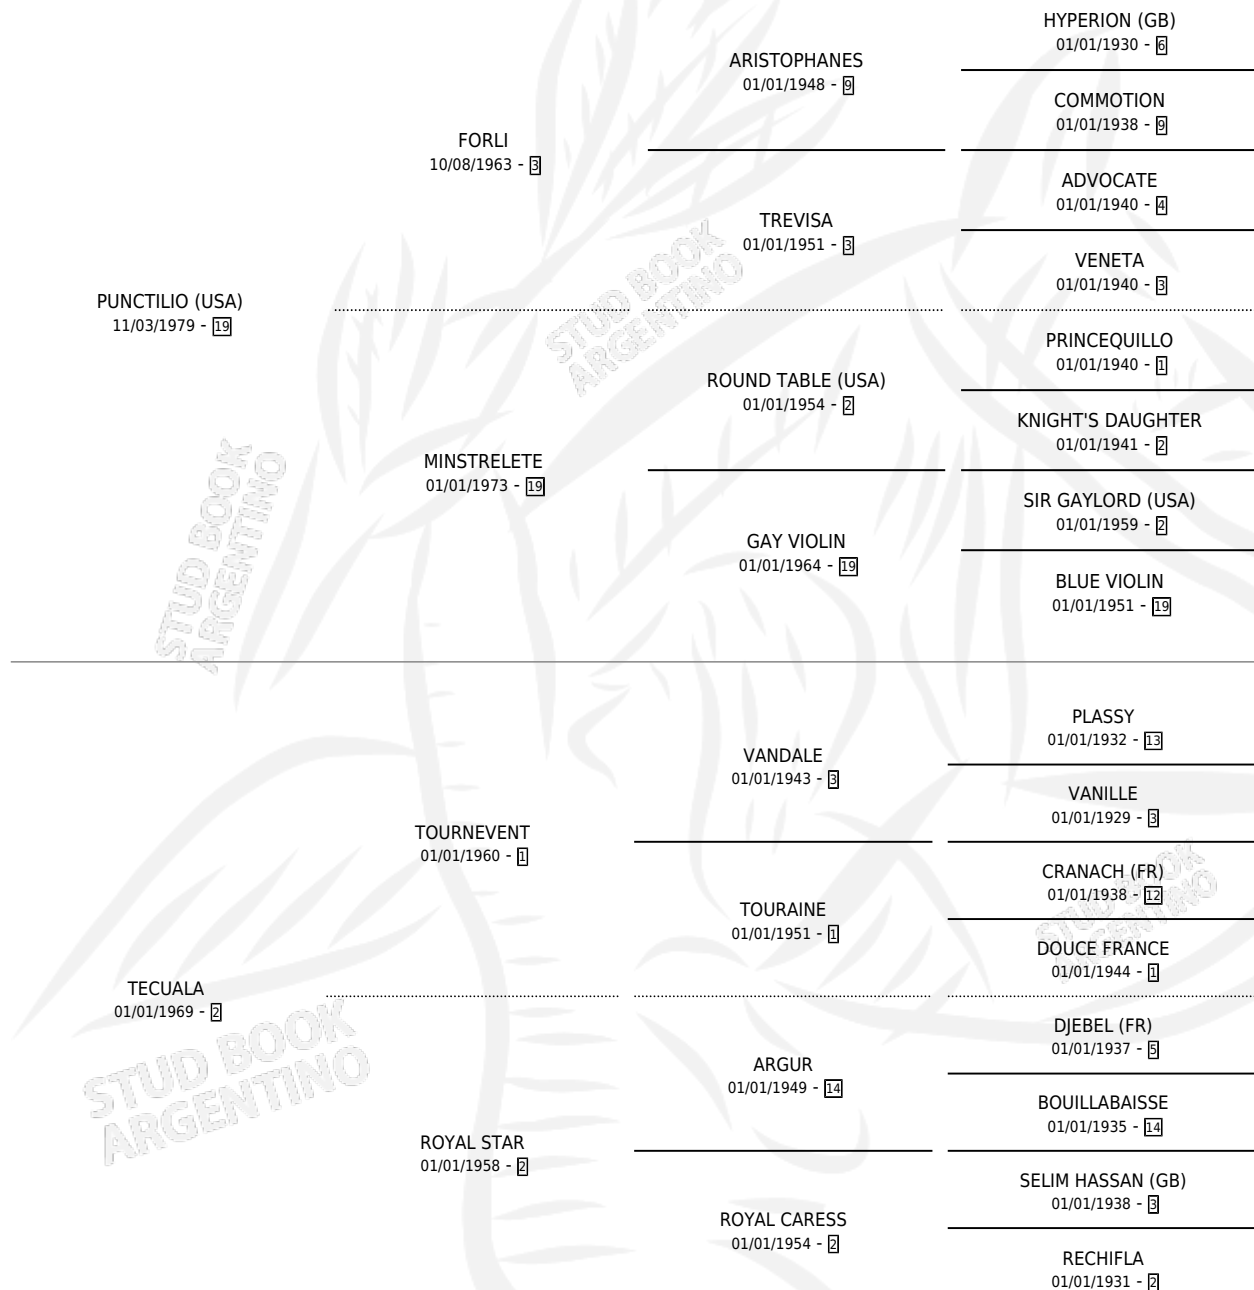

TEVE

por **PUNCTILIO (USA)** y **TECUALA** por **TOURNEVENT**

Argentina · Hembra · Zaino Doradillo · SP · 05/08/1986
Familia 2-n · Volumen 32

ESTADO

TIPIFICACIÓN SANGUÍNEA	✓
TIPIFICACIÓN POR ADN	X
PASAPORTE	X
IDENTIFICACIÓN POR MICROCHIP	X
REPRODUCTOR	✓

Lugar de nacimiento: J.c.c.

Criador: Sin dato

~

HIJOS

	MACHOS	HEMBRAS
5 NACIERON	3	2
1 CORRIERON	1	0

SIN ACTUACIONES

PEDIGREE