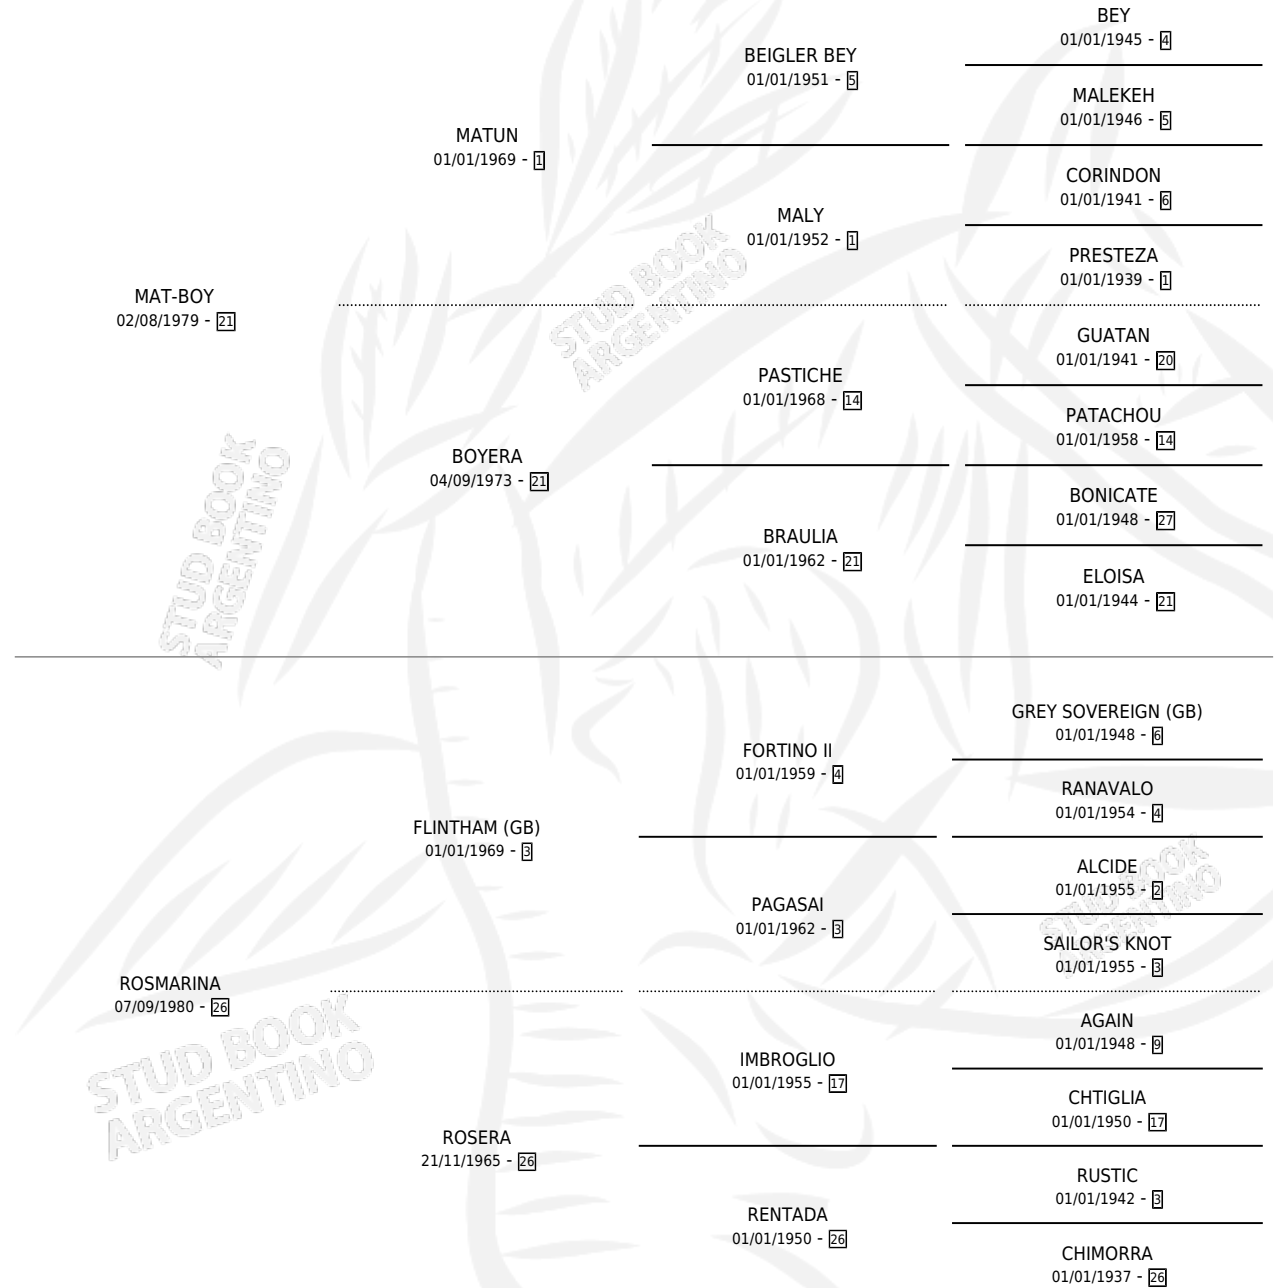

ROSARINA

por **MAT-BOY** y **ROSMARINA** por **FLINTHAM (GB)**

Argentina · Hembra · Alazan · SP · 19/08/1986
Familia 26 · Volumen 32

ESTADO

TIPIFICACIÓN SANGUÍNEA	✓
TIPIFICACIÓN POR ADN	X
PASAPORTE	X
IDENTIFICACIÓN POR MICROCHIP	X
REPRODUCTOR	✓

Lugar de nacimiento: Vacacion

Criador: Vacacion

~

HIJOS

	MACHOS	HEMBRAS
7 NACIERON	6	1
3 CORRIERON	2	1
3 GANARON	2	1
0 GANADORES CL	0 GANADORES GR	0 GANADORES G1

PEDIGREE

CAMPAÑA

Solo carreras oficiales de Argentina