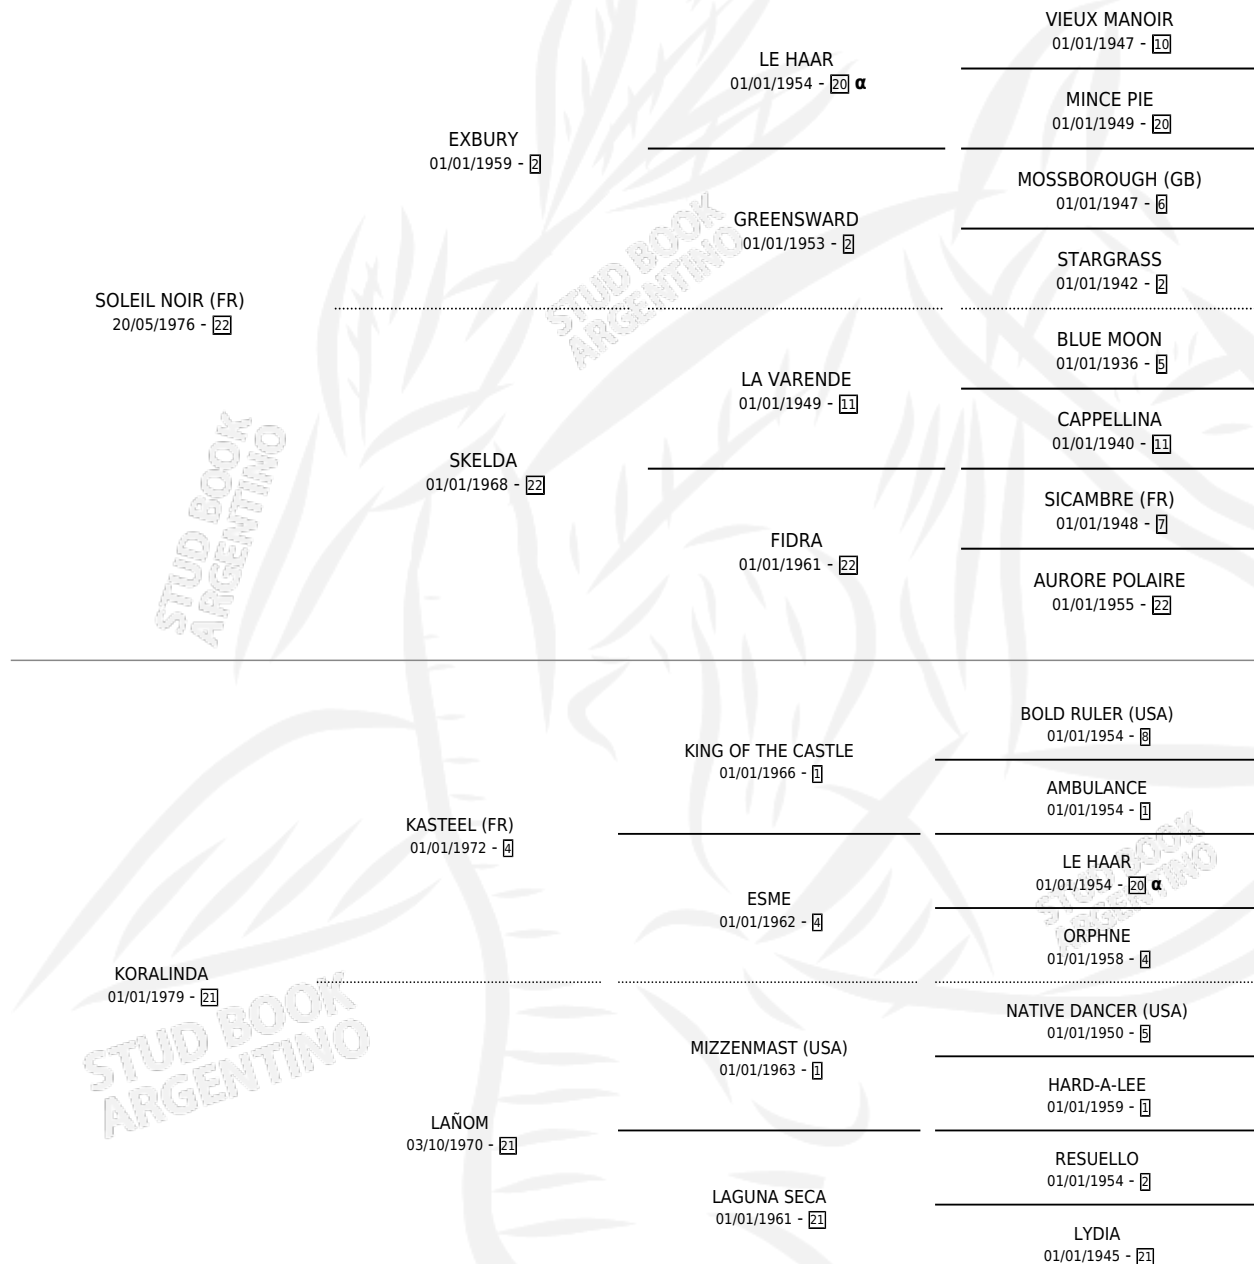

KORA GIRL

por SOLEIL NOIR (FR) y KORALINDA por KASTEEL (FR)

Argentina · Hembra · Tordillo · SP · 09/08/1986
Familia 21-a · Volumen 32

ESTADO

TIPIFICACIÓN SANGUÍNEA	✓
TIPIFICACIÓN POR ADN	✓
PASAPORTE	X
IDENTIFICACIÓN POR MICROCHIP	X
REPRODUCTOR	✓

Lugar de nacimiento: Los Cerrillos

Criador: Los Cerrillos

~

HIJOS

	MACHOS	HEMBRAS
6 NACIERON	4	2
4 CORRIERON	2	2
2 GANARON	0	2
0 GANADORES CL	0 GANADORES GR	0 GANADORES G1

PEDIGREE

INBREEDING : α

CAMPAÑA

Solo carreras oficiales de Argentina

POR EDAD

EDAD	CC	1°	2°	3°	4°	5°	NP	CLC	CLG	CLCG1	CLGG1	IMPORTE	GANANCIA / CC
2 AÑOS	2	0	0	0	0	0	2	0	0	0	0	\$0	\$0
3 AÑOS	8	0	1	2	0	0	5	0	0	0	0	\$0	\$0
4 AÑOS	9	1	0	1	1	1	5	0	0	0	0	\$0	\$0
TOTALES	19	1	1	3	1	1	12	0	0	0	0	\$0	\$0
%		5.3%	5.3%	15.8%	5.3%	5.3%	63.2%	0.0%	0.0%	0.0%	0.0%		