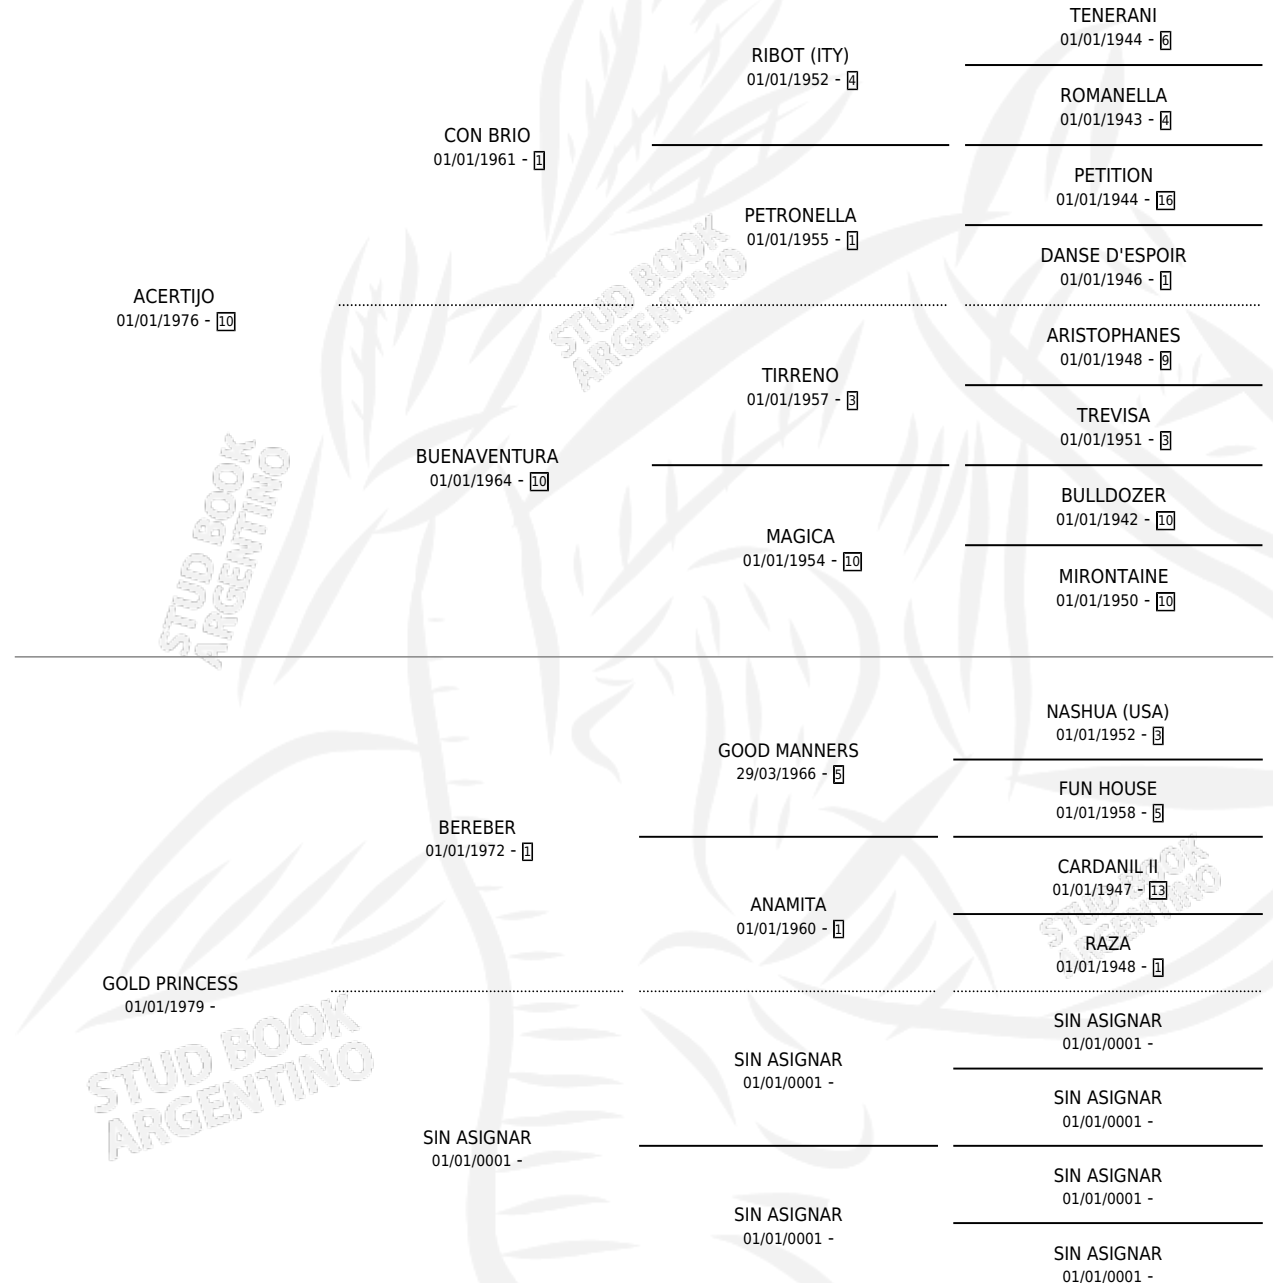

PRINCESA AZTECA

por ACERTIJO y GOLD PRINCESS por BEREBER

Argentina · Hembra · Zaino · SP · 13/08/1986
Familia · Volumen 32

ESTADO

TIPIFICACIÓN SANGUÍNEA	X
TIPIFICACIÓN POR ADN	X
PASAPORTE	X
IDENTIFICACIÓN POR MICROCHIP	X
REPRODUCTOR	X

Lugar de nacimiento: J.c.c.

Criador: Sin dato

PEDIGREE

CAMPAÑA

Solo carreras oficiales de Argentina

POR EDAD

EDAD	CC	1°	2°	3°	4°	5°	NP	CLC	CLG	CLCG1	CLGG1	IMPORTE	GANANCIA / CC
3 AÑOS	1	0	0	0	0	0	1	0	0	0	0	\$0	\$0
4 AÑOS	1	0	0	0	0	1	0	0	0	0	0	\$0	\$0
5 AÑOS	5	1	2	0	1	0	1	0	0	0	0	\$0	\$0
TOTALES	7	1	2	0	1	1	2	0	0	0	0	\$0	\$0
%		14.3%	28.6%	0.0%	14.3%	14.3%	28.6%	0.0%	0.0%	0.0%	0.0%		