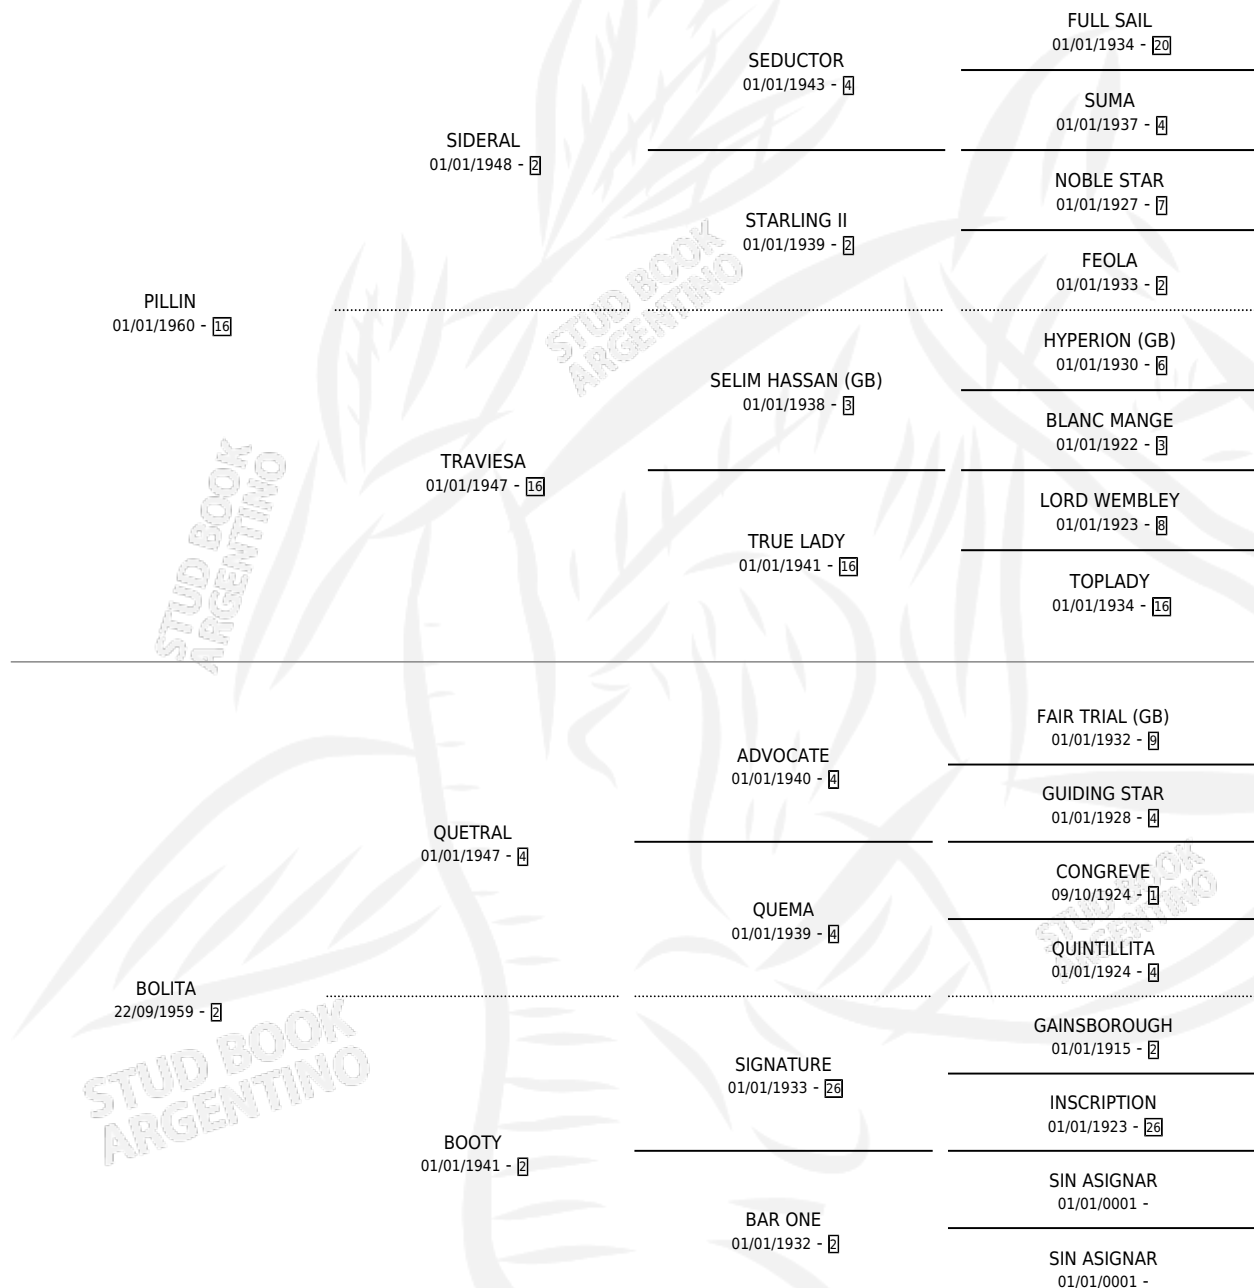

PILOTON

por **PILLIN** y **BOLITA** por **QUETRAL**

Argentina · Macho · Alazan · SP · 20/08/1969
Familia 2-d · Volumen 27

ESTADO

TIPIFICACIÓN SANGUÍNEA	X
TIPIFICACIÓN POR ADN	X
PASAPORTE	X
IDENTIFICACIÓN POR MICROCHIP	X
REPRODUCTOR	X

Lugar de nacimiento: Campo particular

Criador: Sin dato

PEDIGREE

PILOTON

Datos oficiales del Stud Book Argentino

Documento generado el 09/05/2026

studbook.org.ar