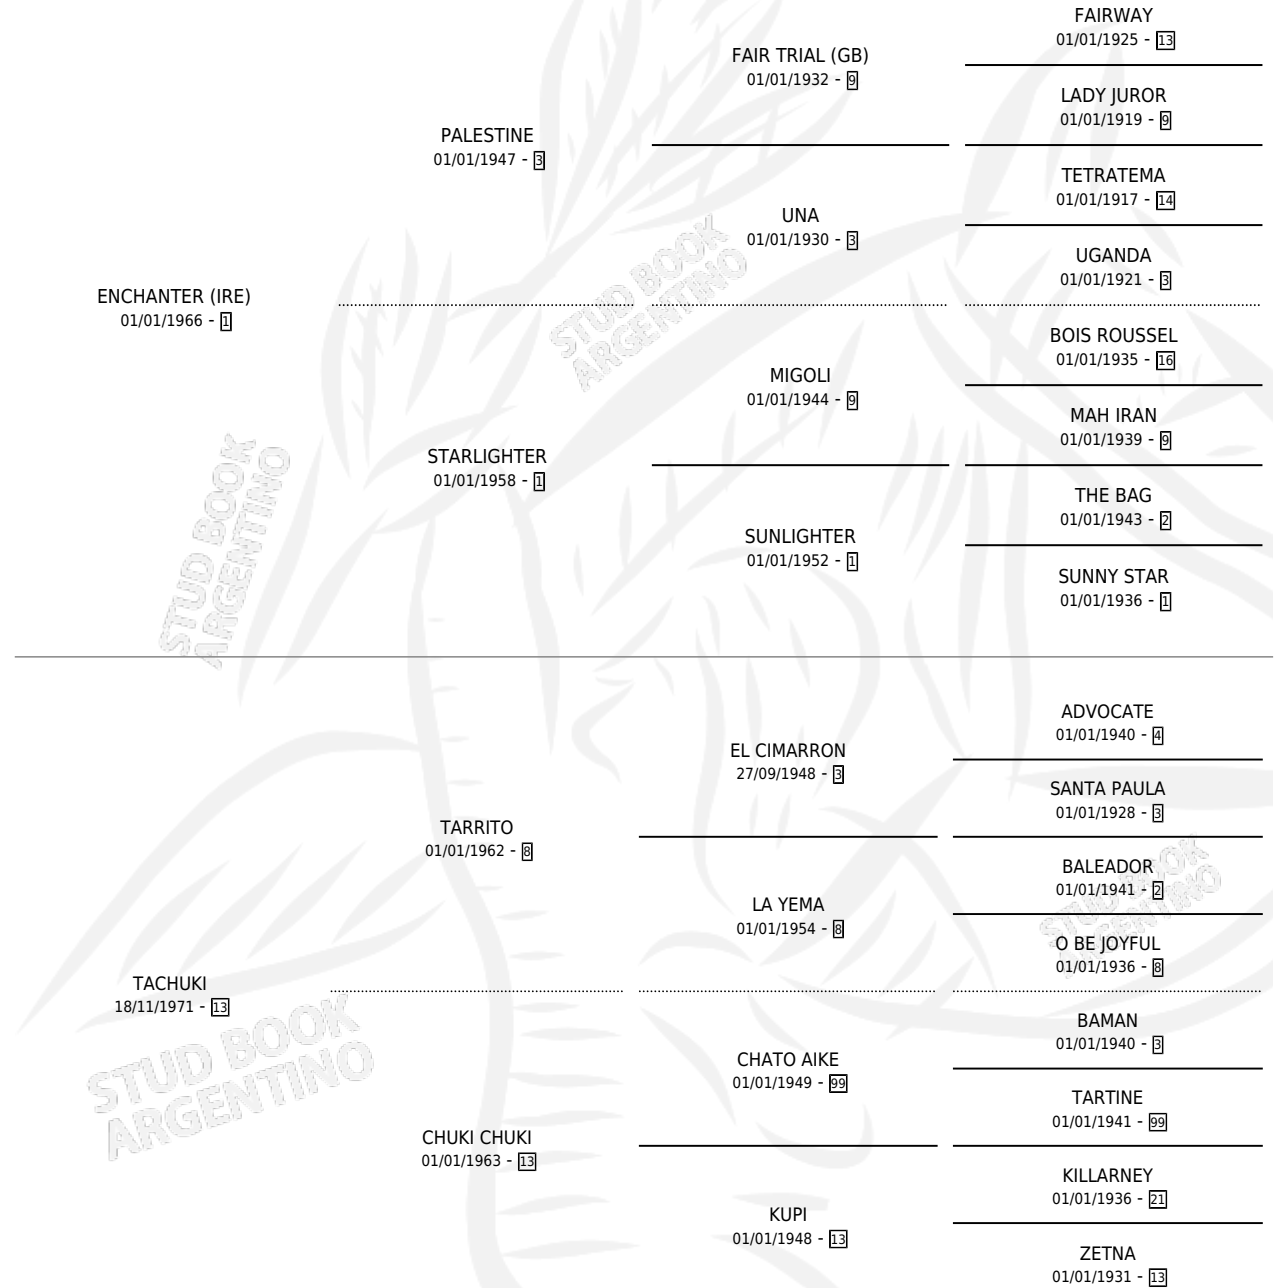

SIN TACHA

por ENCHANTER (IRE) y TACHUKI por TARRITO

Argentina · Hembra · Alazan · SP · 02/08/1986
Familia 13 · Volumen 32

ESTADO

TIPIFICACIÓN SANGUÍNEA	X
TIPIFICACIÓN POR ADN	X
PASAPORTE	X
IDENTIFICACIÓN POR MICROCHIP	X
REPRODUCTOR	✓

Lugar de nacimiento: El Rancho

Criador: Sin dato

PEDIGREE

S

mientos **0** / Efectividad **0.00%**

PADRILLO	PRODUCTO	CRIADOR	1ER SERVICIO	ÚLTIMO SERVICIO
DACRON	∅		15/09/1992	19/11/1992
DACRON	∅		11/12/1991	14/12/1991