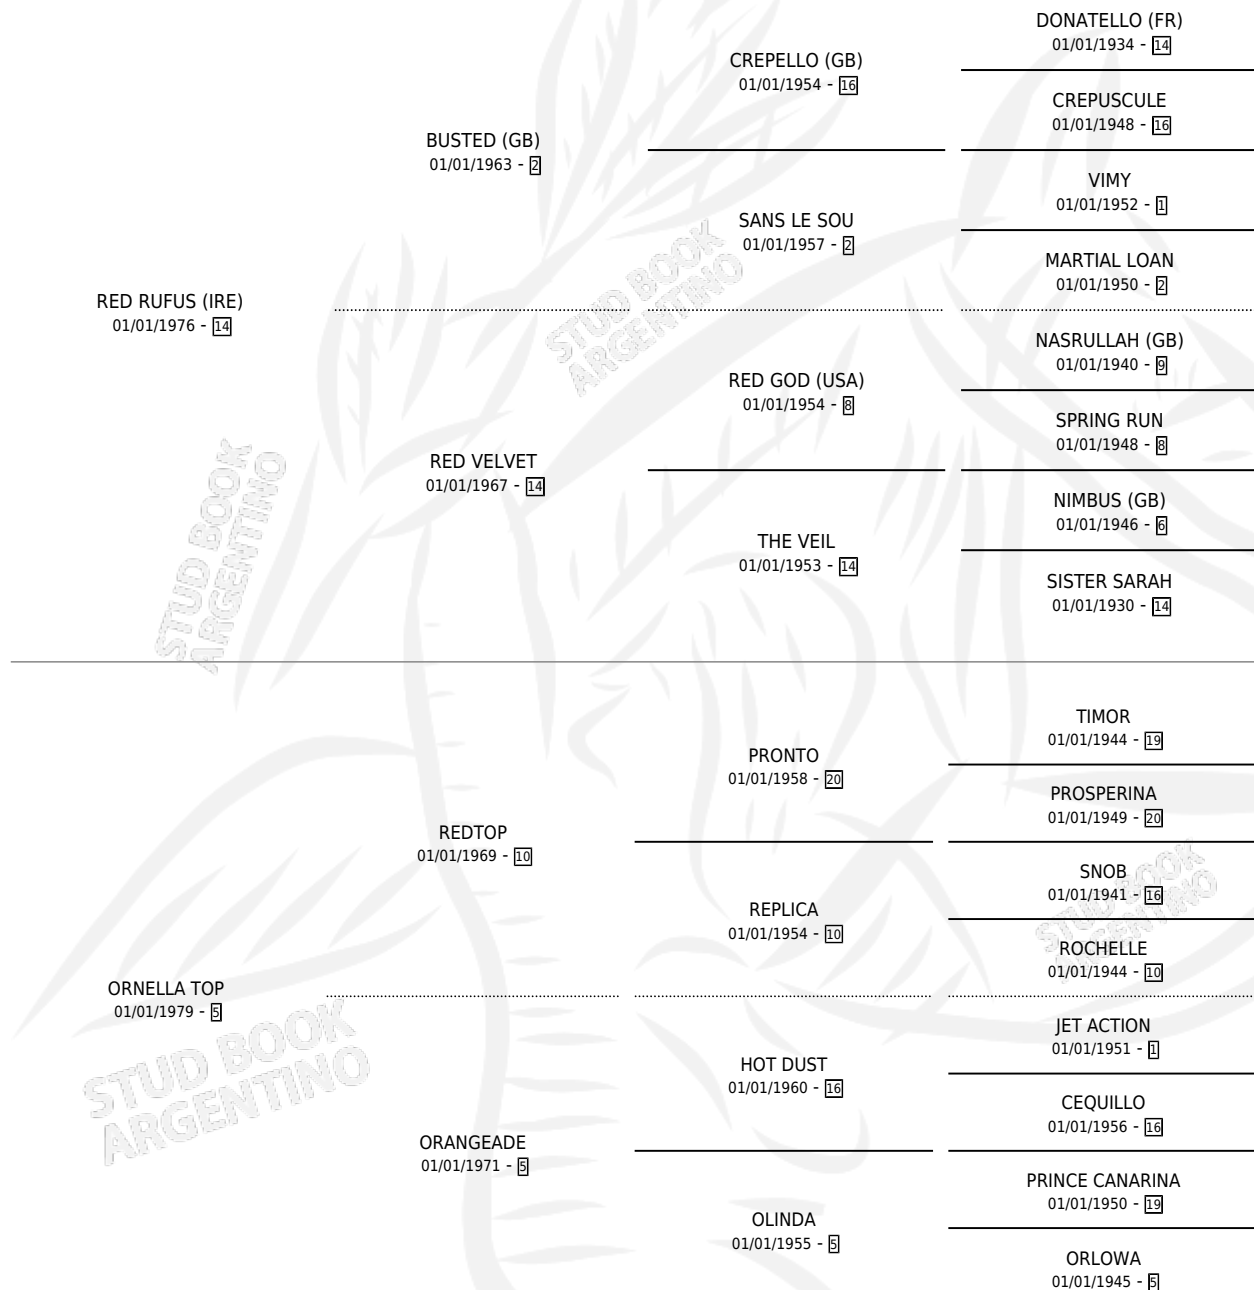

RED ODIN

por RED RUFUS (IRE) y ORNELLA TOP por REDTOP

Argentina · Macho · Zaino · SP · 31/08/1986
Familia 5-h · Volumen 32

ESTADO

TIPIFICACIÓN SANGUÍNEA	X
TIPIFICACIÓN POR ADN	X
PASAPORTE	X
IDENTIFICACIÓN POR MICROCHIP	X
REPRODUCTOR	X

Lugar de nacimiento: La Colina

Criador: Asociacion Cooperativa De Criadores De Caballos De Carrera

PEDIGREE

RED ODIN

Datos oficiales del Stud Book Argentino

Documento generado el 11/06/2026

studbook.org.ar