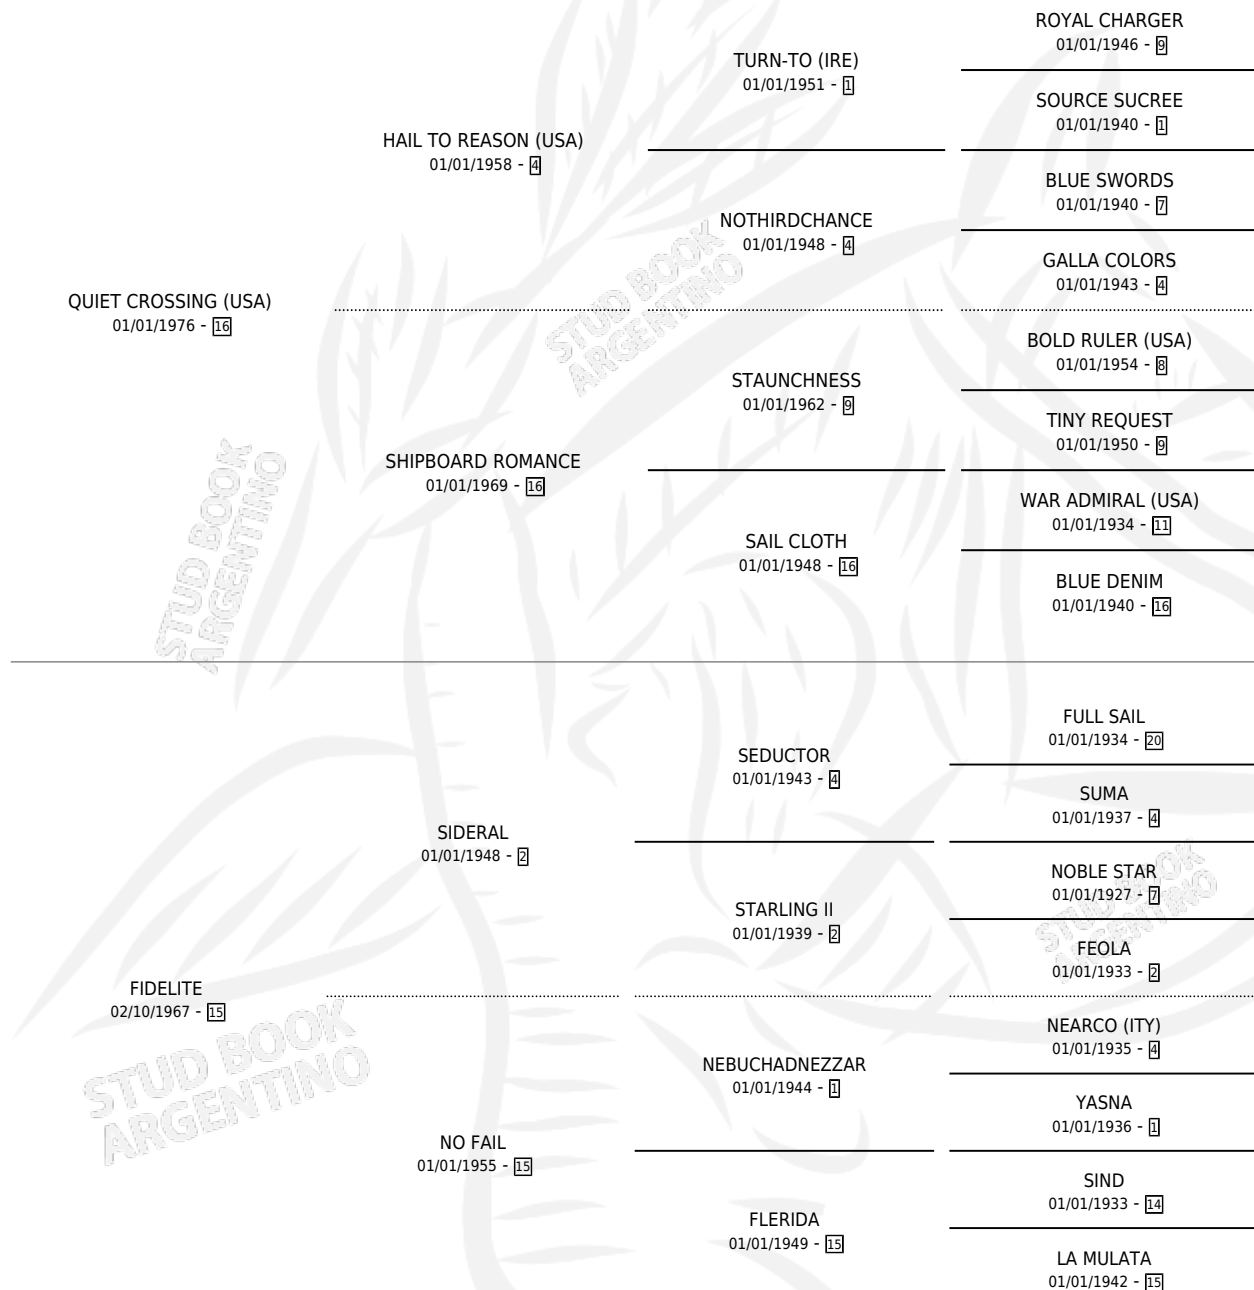

FRANCHISE

por QUIET CROSSING (USA) y FIDELITE por SIDERAL

Argentina · Hembra · Zaino · SP · 25/08/1986
Familia 15-d · Volumen 32

ESTADO

TIPIFICACIÓN SANGUÍNEA	✓
TIPIFICACIÓN POR ADN	X
PASAPORTE	X
IDENTIFICACIÓN POR MICROCHIP	X
REPRODUCTOR	✓

Lugar de nacimiento: Melincue

Criador: Sin dato

~

HIJOS

	MACHOS	HEMBRAS
1 NACIERON	0	1
1 CORRIERON	0	1

SIN ACTUACIONES

PEDIGREE

S

mientos 1 / Efectividad 20.00%

PADRILLO	PRODUCTO	CRIADOR	1ER SERVICIO	ÚLTIMO SERVICIO
YSENBURG	∅		27/11/1994	28/11/1994
YSENBURG	BARONESA BURG (H A, 16/11/1994)	LOS COLORADOS	18/12/1993	18/12/1993
UN TALENTO	∅		26/11/1992	28/11/1992
AETOLIAN (USA)	∅		19/08/1991	10/10/1991
LEAP FOR JOY (USA)	∅		18/08/1990	13/11/1990