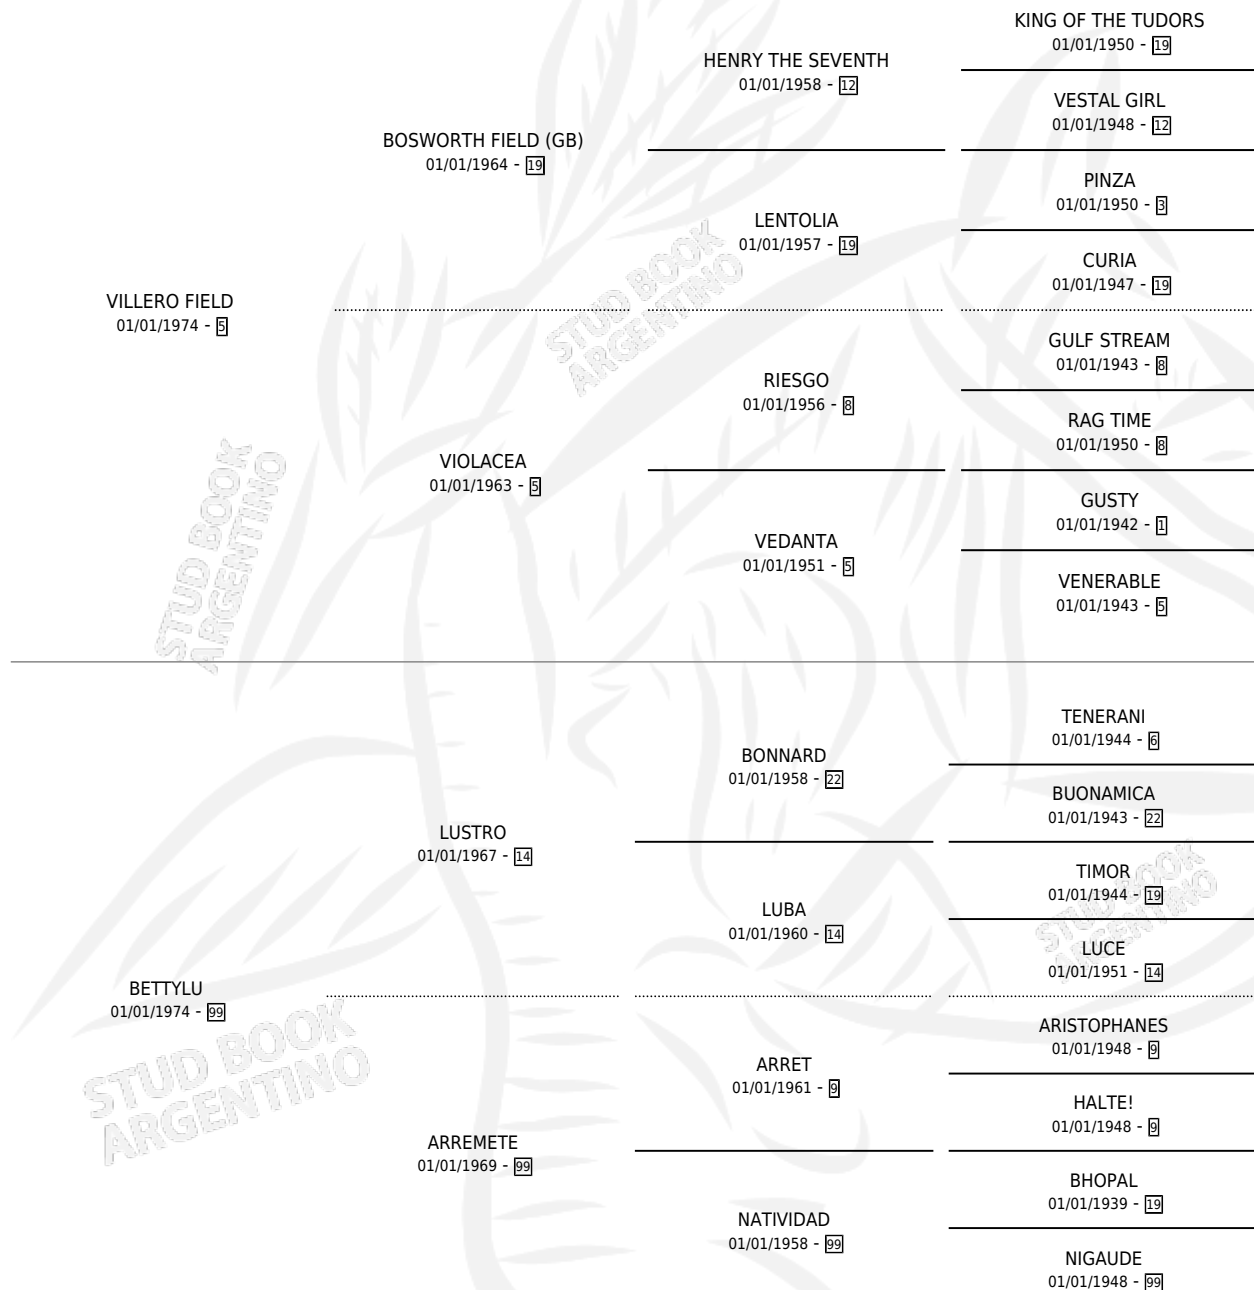

VILLERA ELY

por VILLERO FIELD y BETTYLU por LUSTRO

Argentina · Hembra · Zaino · SP · 01/08/1986
Familia 99 · Volumen 32

ESTADO

TIPIFICACIÓN SANGUÍNEA	X
TIPIFICACIÓN POR ADN	X
PASAPORTE	X
IDENTIFICACIÓN POR MICROCHIP	X
REPRODUCTOR	X

Lugar de nacimiento: San Francisco de Suipacha

Criador: Sin dato

PEDIGREE

VILLERA ELY

Datos oficiales del Stud Book Argentino

Documento generado el 06/05/2026

studbook.org.ar