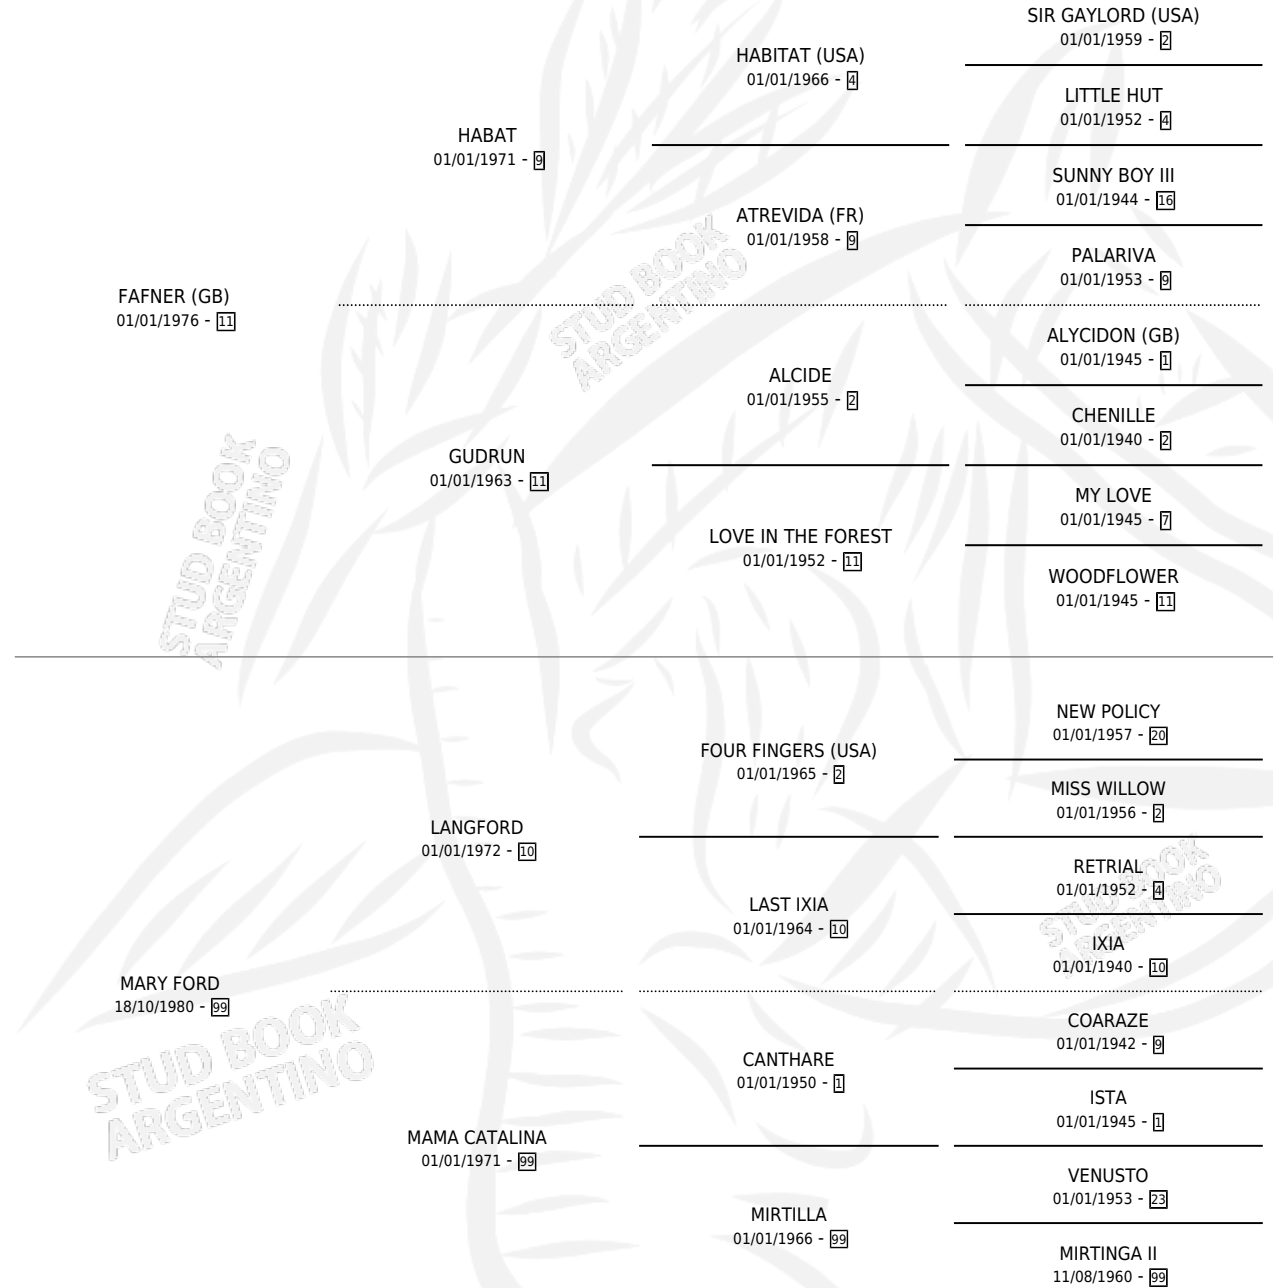

LOCOTILY

por **FAFNER (GB)** y **MARY FORD** por **LANGFORD**

Argentina · Macho · Zaino · SP · 27/08/1986
Familia 99 · Volumen 32

ESTADO

TIPIFICACIÓN SANGUÍNEA	X
TIPIFICACIÓN POR ADN	X
PASAPORTE	X
IDENTIFICACIÓN POR MICROCHIP	X
REPRODUCTOR	X

Lugar de nacimiento: Dicha

Criador: Asociacion Cooperativa De Criadores De Caballos De Carrera

PEDIGREE

CAMPAÑA

Solo carreras oficiales de Argentina

POR EDAD

EDAD	CC	1°	2°	3°	4°	5°	NP	CLC	CLG	CLCG1	CLGG1	IMPORTE	GANANCIA / CC
5 AÑOS	3	0	0	0	0	1	2	0	0	0	0	\$0	\$0
6 AÑOS	2	0	1	0	0	1	0	0	0	0	0	\$0	\$0
TOTALES	5	0	1	0	0	2	2	0	0	0	0	\$0	\$0
%		0.0%	20.0%	0.0%	0.0%	40.0%	40.0%	0.0%	0.0%	0.0%	0.0%		