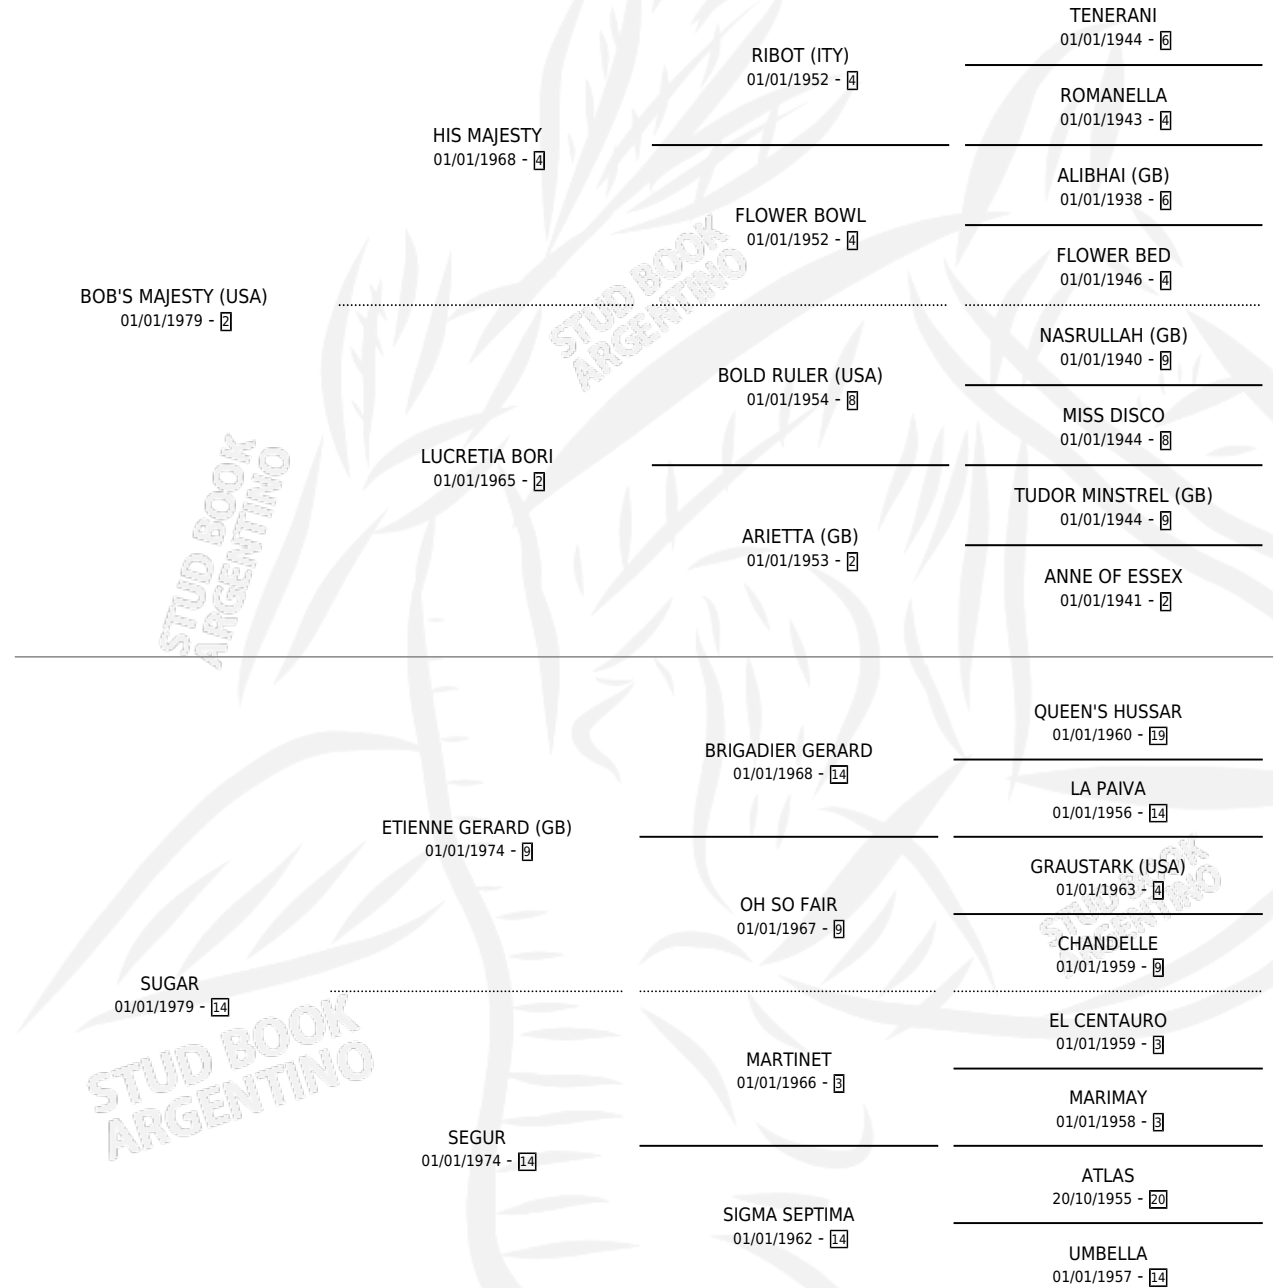

SWEET MAJESTY

por **BOB'S MAJESTY (USA)** y **SUGAR** por **ETIENNE GERARD (GB)**

Argentina · Macho · Alazan · SP · 31/07/1986
Familia 14-c · Volumen 32

ESTADO

TIPIFICACIÓN SANGUÍNEA	X
TIPIFICACIÓN POR ADN	X
PASAPORTE	X
IDENTIFICACIÓN POR MICROCHIP	X
REPRODUCTOR	X

Lugar de nacimiento: Rancho Lujan

Criador: Asociacion Cooperativa De Criadores De Caballos De Carrera

PEDIGREE