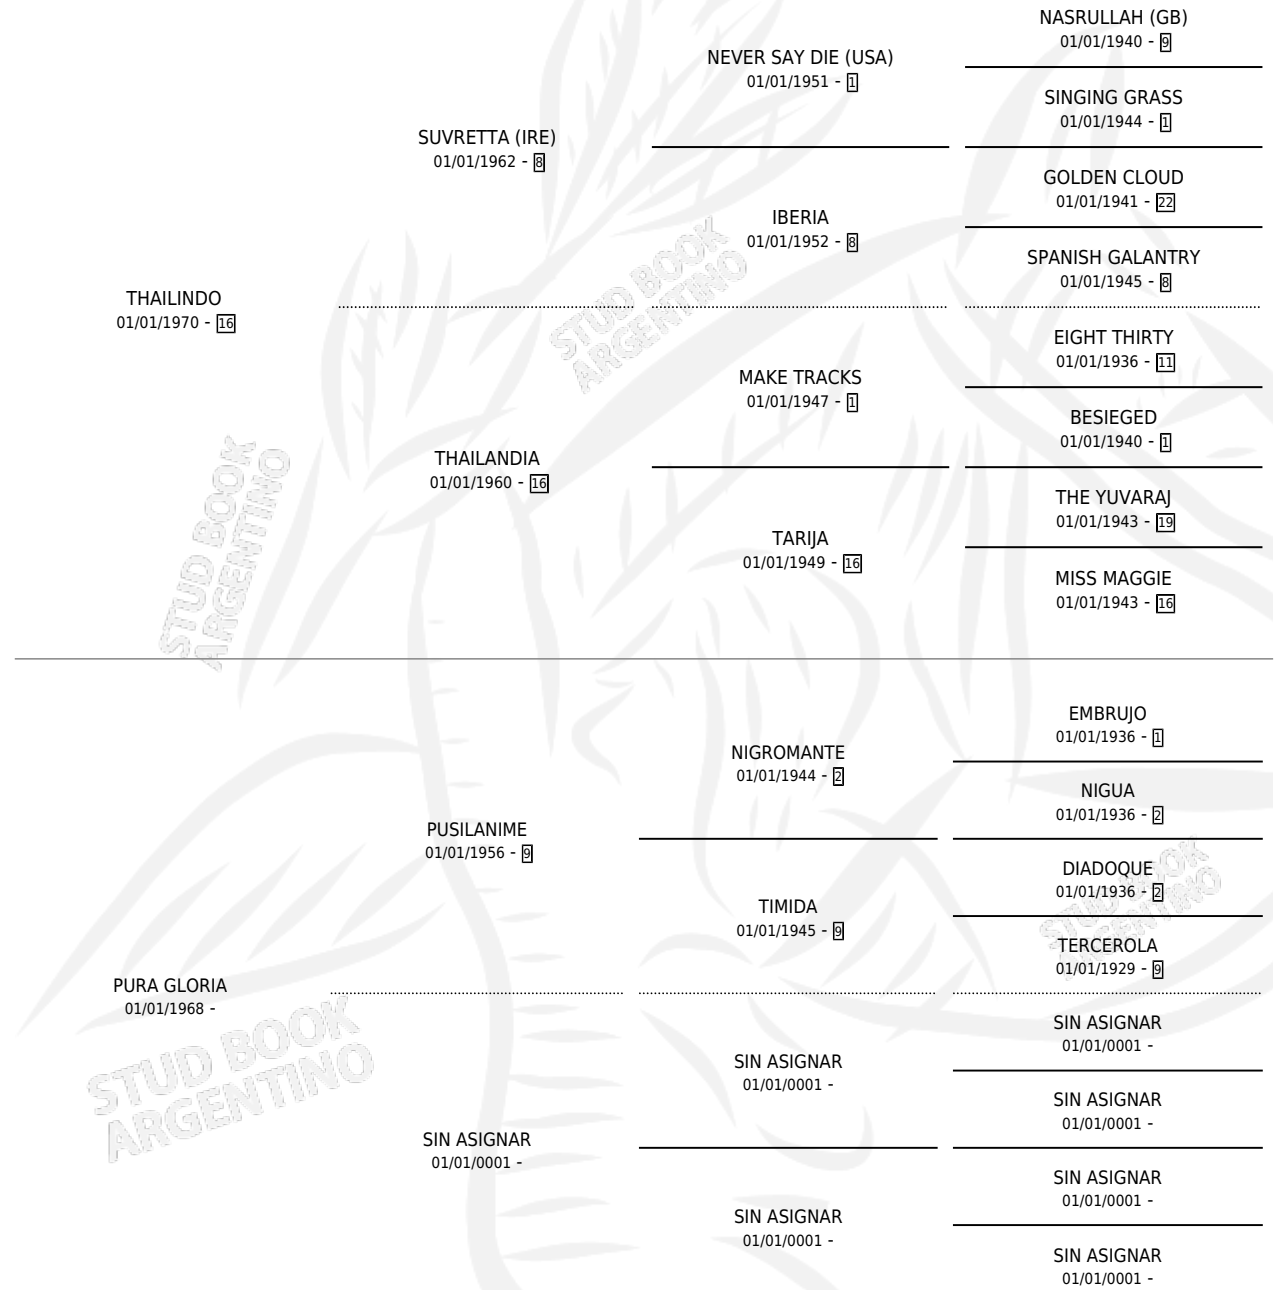

TAI GLORIOSO

por THAILINDO y PURA GLORIA por PUSILANIME

Argentina · Macho · Alazan Tostado · SP · 25/08/1986
Familia · Volumen 32

ESTADO

TIPIFICACIÓN SANGUÍNEA	X
TIPIFICACIÓN POR ADN	X
PASAPORTE	X
IDENTIFICACIÓN POR MICROCHIP	X
REPRODUCTOR	X

Lugar de nacimiento: Los Mimbres

Criador: Los Mimbres

PEDIGREE

CAMPAÑA

Solo carreras oficiales de Argentina

POR EDAD

EDAD	CC	1°	2°	3°	4°	5°	NP	CLC	CLG	CLCG1	CLGG1	IMPORTE	GANANCIA / CC
3 AÑOS	2	1	0	0	0	0	1	0	0	0	0	\$0	\$0
TOTALES	2	1	0	0	0	0	1	0	0	0	0	\$0	\$0
%		50.0%	0.0%	0.0%	0.0%	0.0%	50.0%	0.0%	0.0%	0.0%	0.0%		