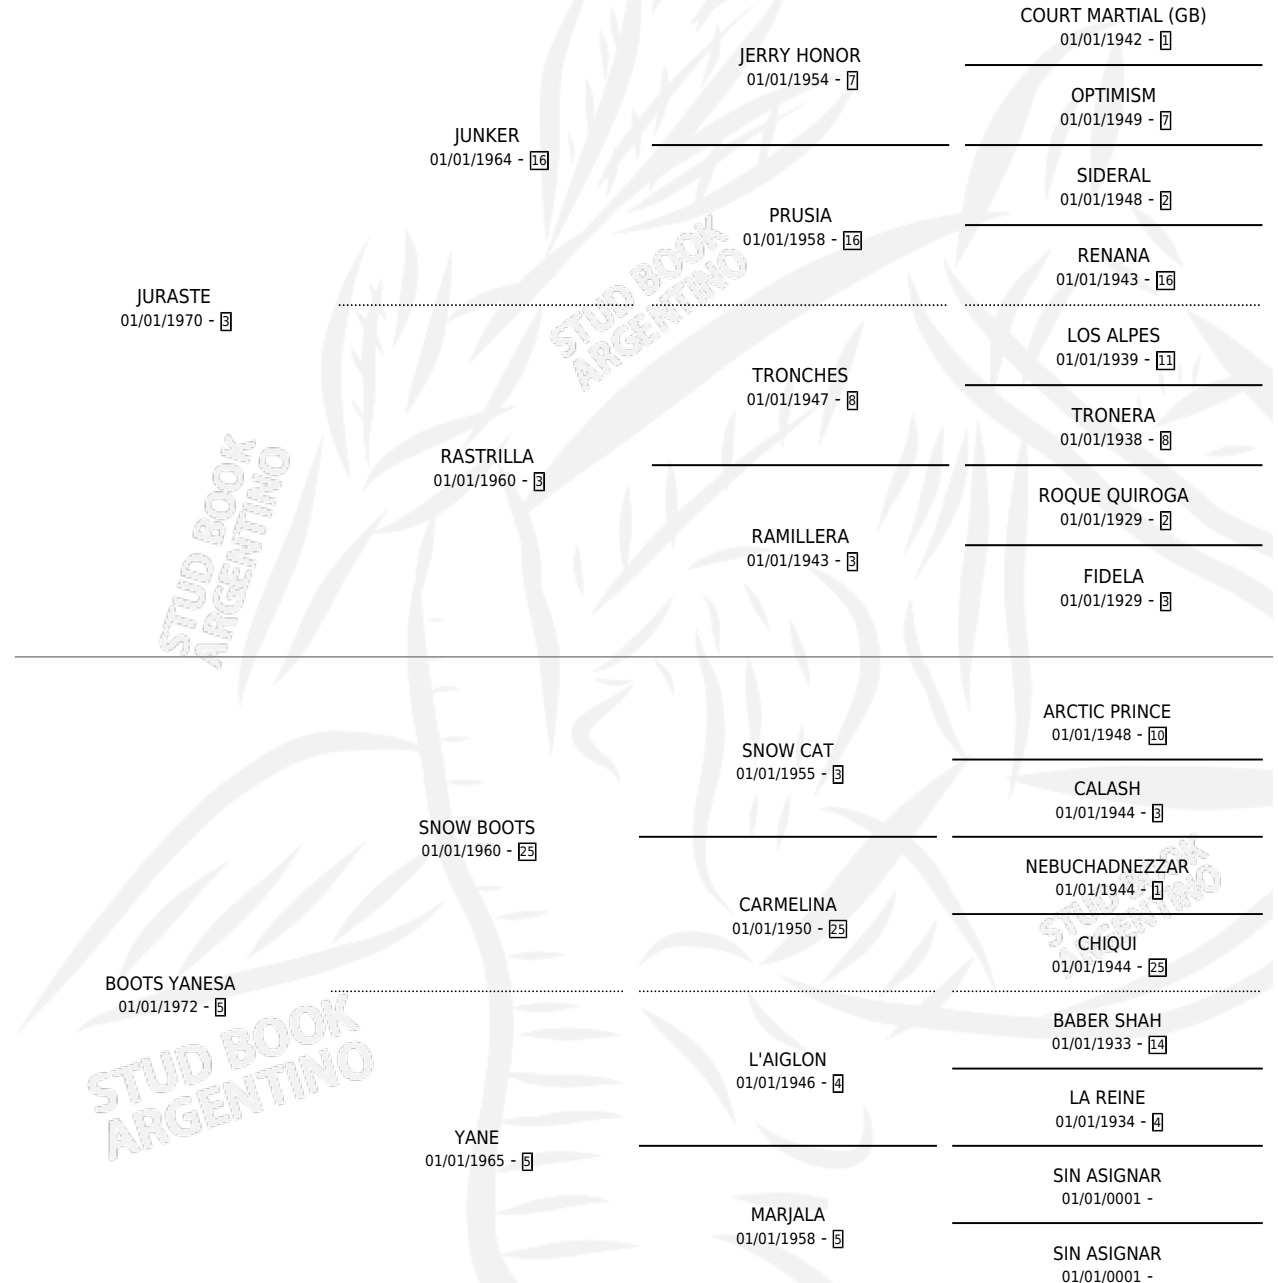

MUY DESEASTE

por JURASTE y BOOTS YANESA por SNOW BOOTS

Argentina · Hembra · Zaino · SP · 02/08/1986
Familia 5 · Volumen 32

ESTADO

TIPIFICACIÓN SANGUÍNEA	X
TIPIFICACIÓN POR ADN	X
PASAPORTE	X
IDENTIFICACIÓN POR MICROCHIP	X
REPRODUCTOR	X

Lugar de nacimiento: Chalita

Criador: Sin dato

PEDIGREE

CAMPAÑA

Solo carreras oficiales de Argentina

POR EDAD

EDAD	CC	1°	2°	3°	4°	5°	NP	CLC	CLG	CLCG1	CLGG1	IMPORTE	GANANCIA / CC
5 AÑOS	2	0	0	0	0	0	2	0	0	0	0	\$0	\$0
TOTALES	2	0	0	0	0	0	2	0	0	0	0	\$0	\$0
%		0.0%	0.0%	0.0%	0.0%	0.0%	100%	0.0%	0.0%	0.0%	0.0%		