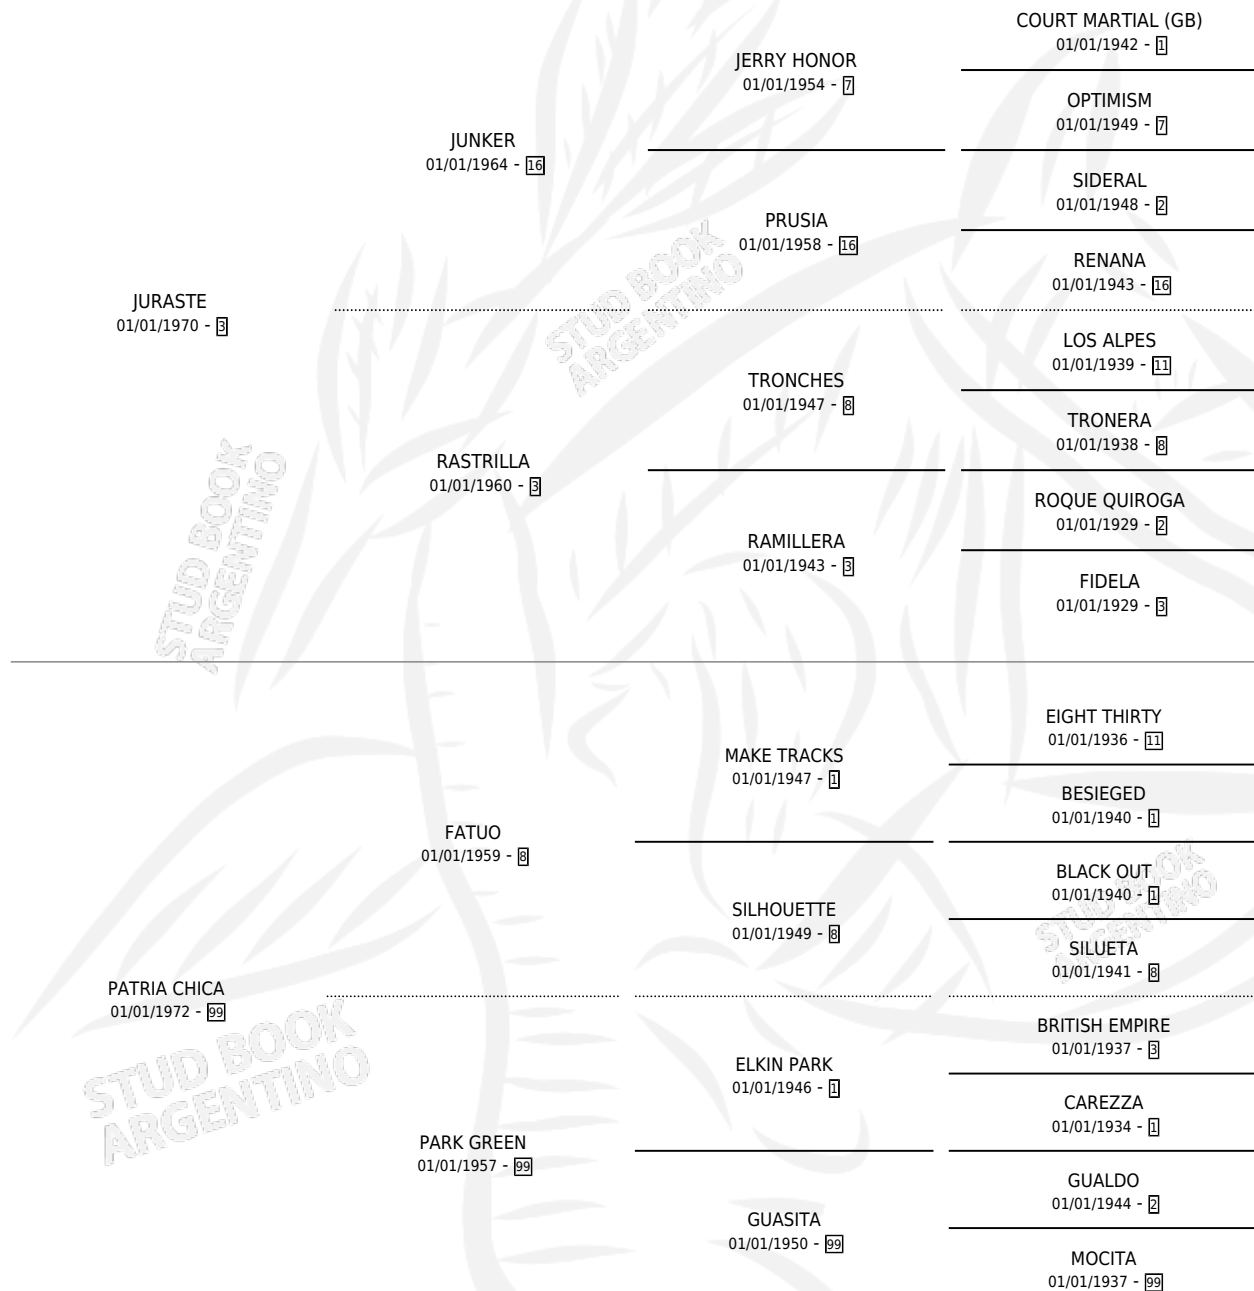

MUY CHICASTE

por JURASTE y PATRIA CHICA por FATUO

Argentina · Hembra · Zaino · SP · 01/08/1986
Familia 99 · Volumen 32

ESTADO

TIPIFICACIÓN SANGUÍNEA	X
TIPIFICACIÓN POR ADN	X
PASAPORTE	X
IDENTIFICACIÓN POR MICROCHIP	X
REPRODUCTOR	✓

Lugar de nacimiento: Chalita

Criador: Sin dato

PEDIGREE

S

mientos **0** / Efectividad **0.00%**

PADRILLO	PRODUCTO	CRIADOR	1ER SERVICIO	ÚLTIMO SERVICIO
SINCRONICO	∅		27/11/1992	29/11/1992
SINCRONICO	∅		07/12/1991	09/12/1991