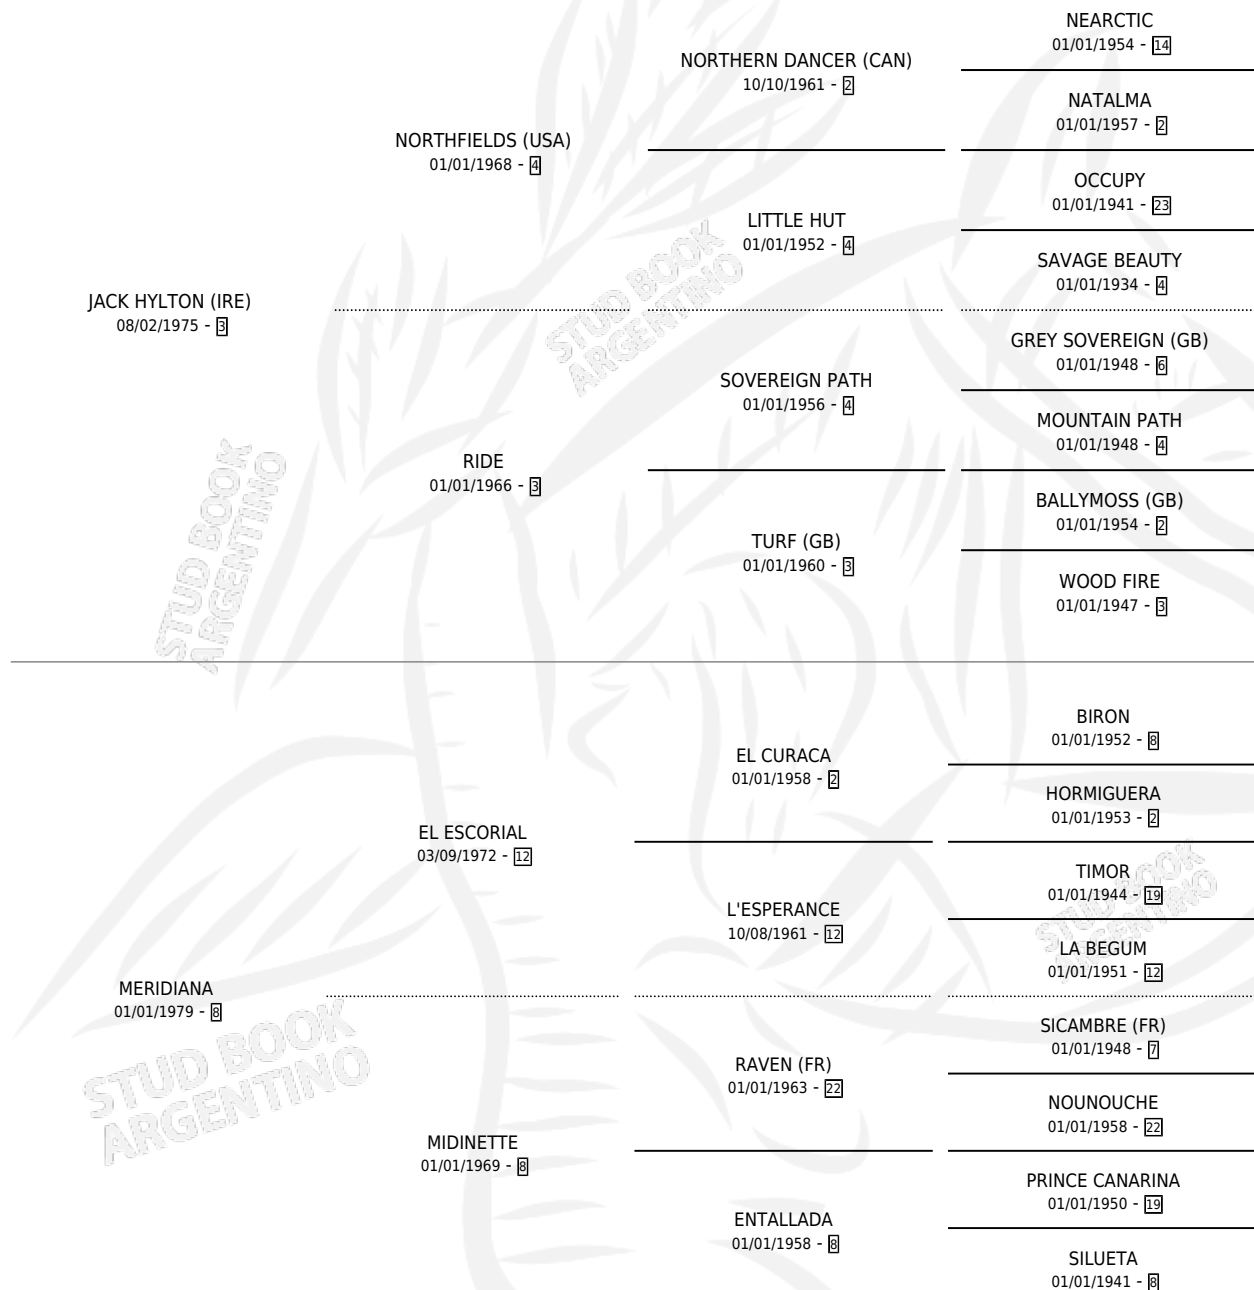

CHERRY JACK

por JACK HYLTON (IRE) y MERIDIANA por EL ESCORIAL

Argentina · Macho · Zaino Doradillo · SP · 03/08/1986
Familia 8-j · Volumen 32

ESTADO

TIPIFICACIÓN SANGUÍNEA	X
TIPIFICACIÓN POR ADN	X
PASAPORTE	X
IDENTIFICACIÓN POR MICROCHIP	X
REPRODUCTOR	X

Lugar de nacimiento: Los Robles

Criador: Sin dato

PEDIGREE