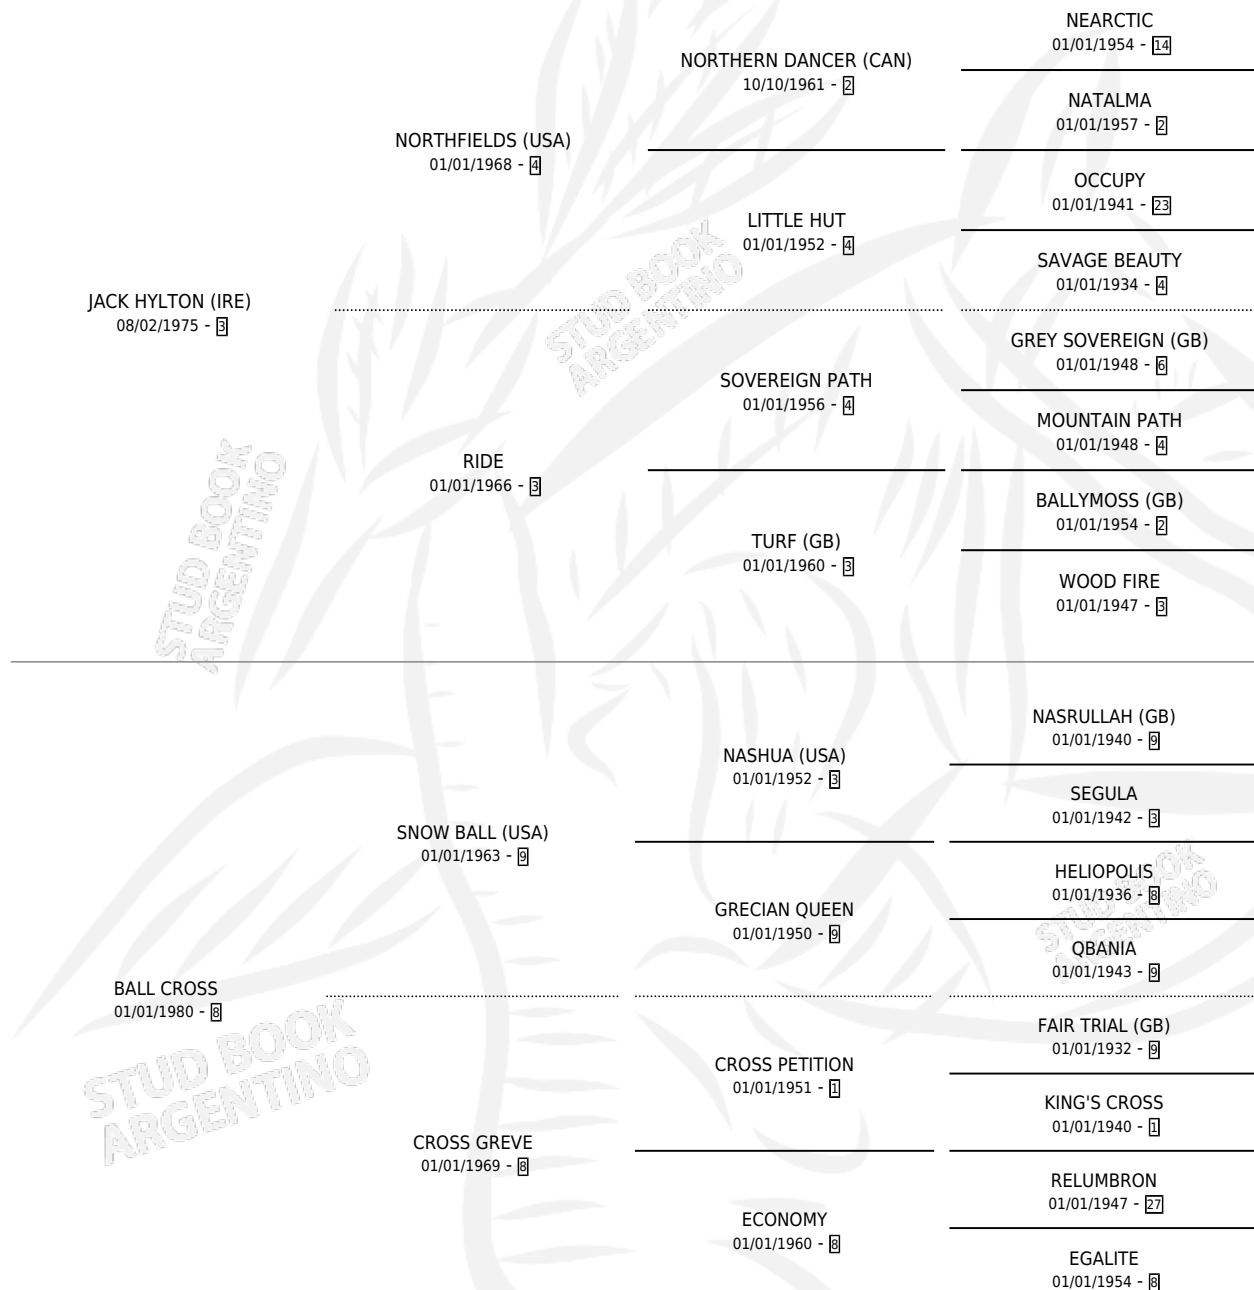

Lugar de nacimiento: Los Robles

Criador: Sin dato

~

HIJOS

	MACHOS	HEMBRAS
1 NACIERON	0	1
SIN ACTUACIONES		

PEDIGREE

CAMPAÑA

Solo carreras oficiales de Argentina