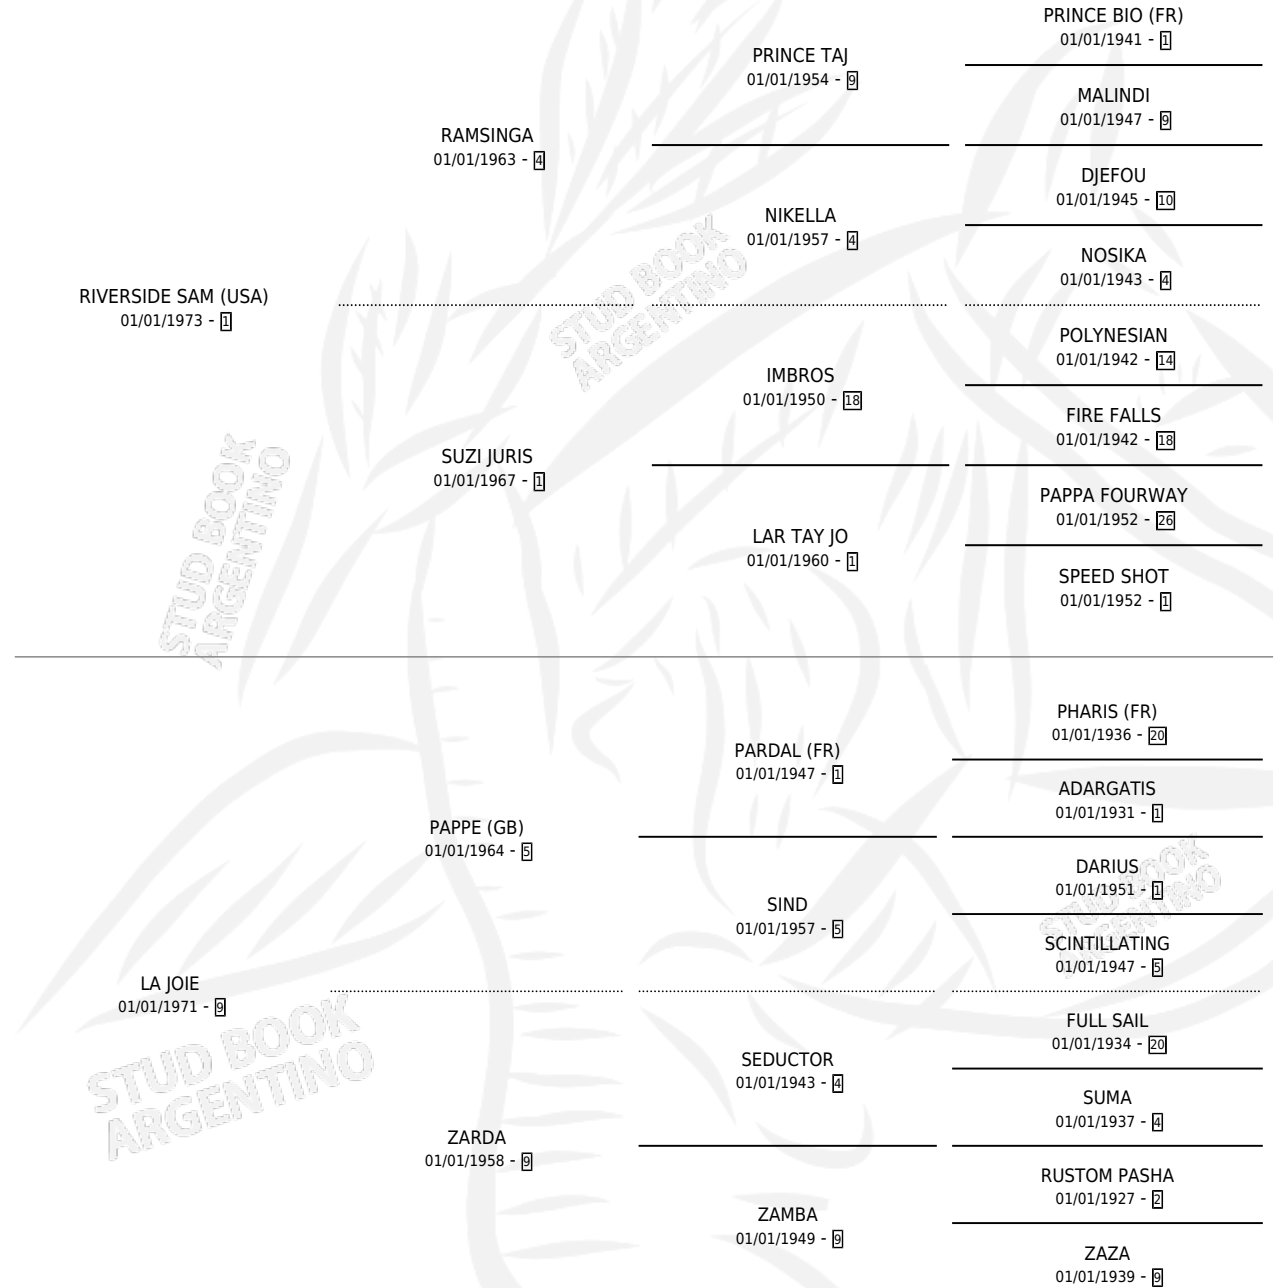

SAMY BOY

por RIVERSIDE SAM (USA) y LA JOIE por PAPPE (GB)

Argentina · Macho · Zaino · SP · 01/09/1986
Familia 9-g · Volumen 32

ESTADO

TIPIFICACIÓN SANGUÍNEA	X
TIPIFICACIÓN POR ADN	X
PASAPORTE	X
IDENTIFICACIÓN POR MICROCHIP	X
REPRODUCTOR	X

Lugar de nacimiento: Los Robles

Criador: Sin dato

PEDIGREE

CAMPAÑA

Solo carreras oficiales de Argentina

POR EDAD

EDAD	CC	1°	2°	3°	4°	5°	NP	CLC	CLG	CLCG1	CLGG1	IMPORTE	GANANCIA / CC
3 AÑOS	1	0	0	0	0	0	1	0	0	0	0	\$0	\$0
4 AÑOS	2	0	0	0	0	0	2	0	0	0	0	\$0	\$0
TOTALES	3	0	0	0	0	0	3	0	0	0	0	\$0	\$0
%		0.0%	0.0%	0.0%	0.0%	0.0%	100%	0.0%	0.0%	0.0%	0.0%		