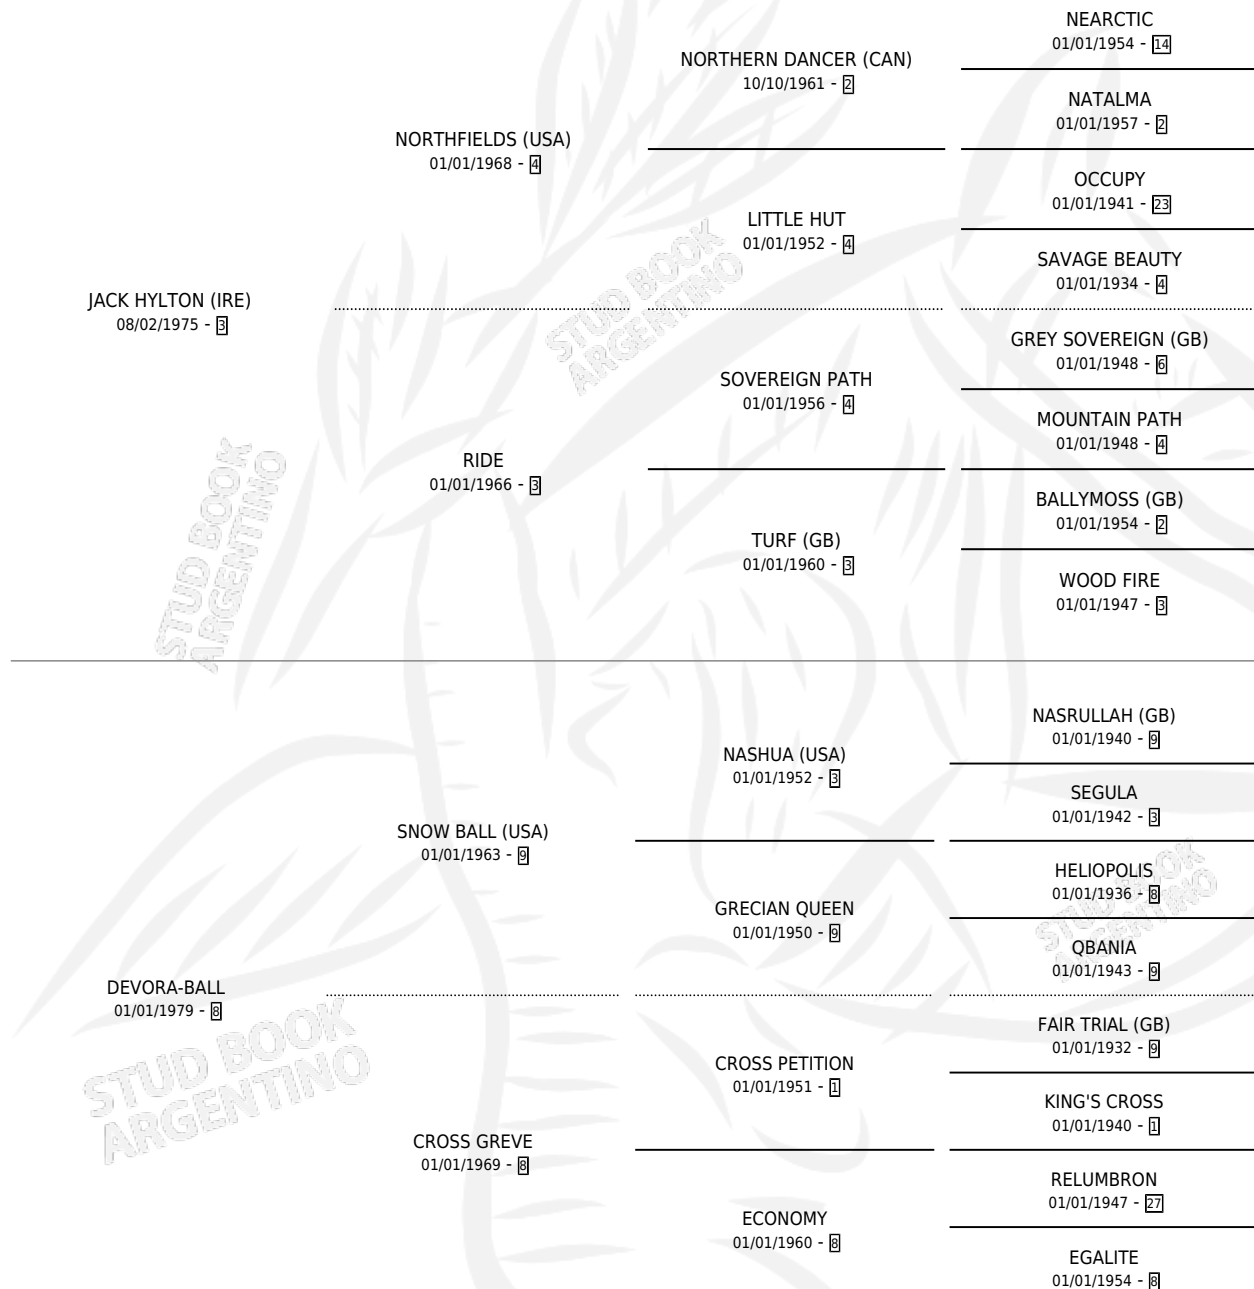

Lugar de nacimiento: Los Robles

Criador: Sin dato

~

HIJOS

	MACHOS	HEMBRAS
1 NACIERON	0	1
1 CORRIERON	0	1
1 GANARON	0	1

0	0	0
GANADORES CL	GANADORES GR	GANADORES G1

PEDIGREE

CAMPAÑA

Solo carreras oficiales de Argentina

POR EDAD

EDAD	CC	1°	2°	3°	4°	5°	NP	CLC	CLG	CLCG1	CLGG1	IMPORTE	GANANCIA / CC
4 AÑOS	6	0	0	1	0	0	5	0	0	0	0	\$0	\$0
5 AÑOS	6	0	0	0	1	1	4	0	0	0	0	\$0	\$0
TOTALES	12	0	0	1	1	1	9	0	0	0	0	\$0	\$0
%		0.0%	0.0%	8.3%	8.3%	8.3%	75.0%	0.0%	0.0%	0.0%	0.0%		