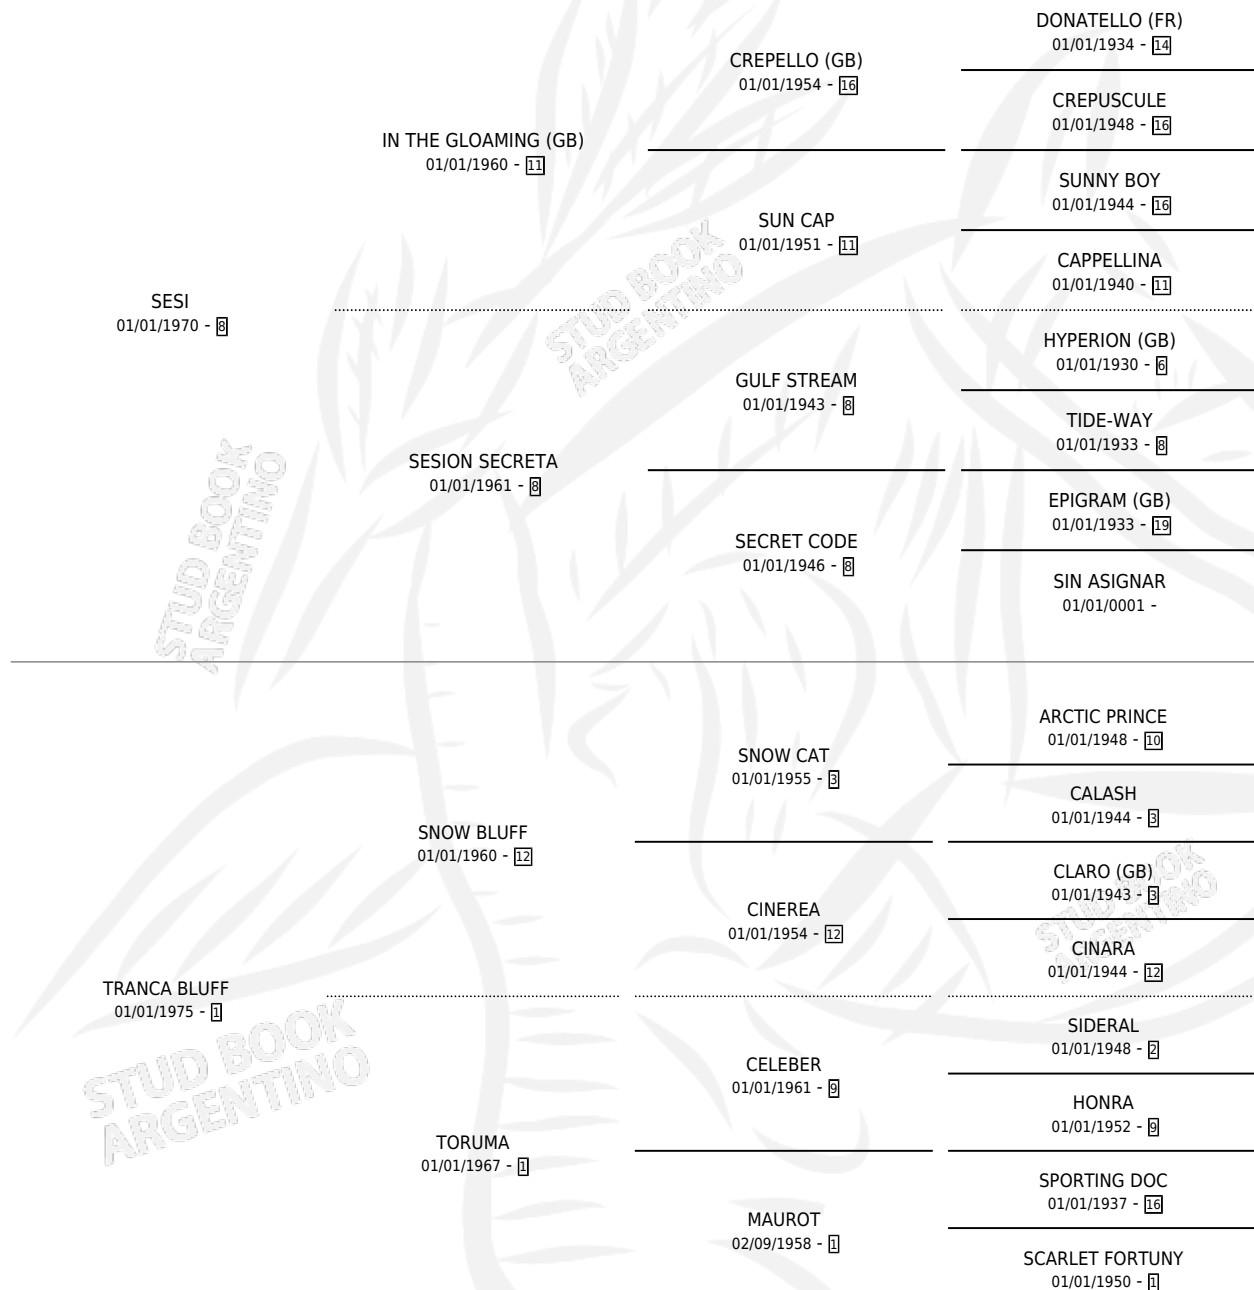

LA DESGRACIA

por **SESI** y **TRANCA BLUFF** por **SNOW BLUFF**

Argentina · Hembra · Alazan · SP · 26/08/1986
Familia 1-e · Volumen 32

ESTADO

TIPIFICACIÓN SANGUÍNEA	X
TIPIFICACIÓN POR ADN	X
PASAPORTE	X
IDENTIFICACIÓN POR MICROCHIP	X
REPRODUCTOR	X

Lugar de nacimiento: Mi Esperanza

Criador: Sin dato

PEDIGREE