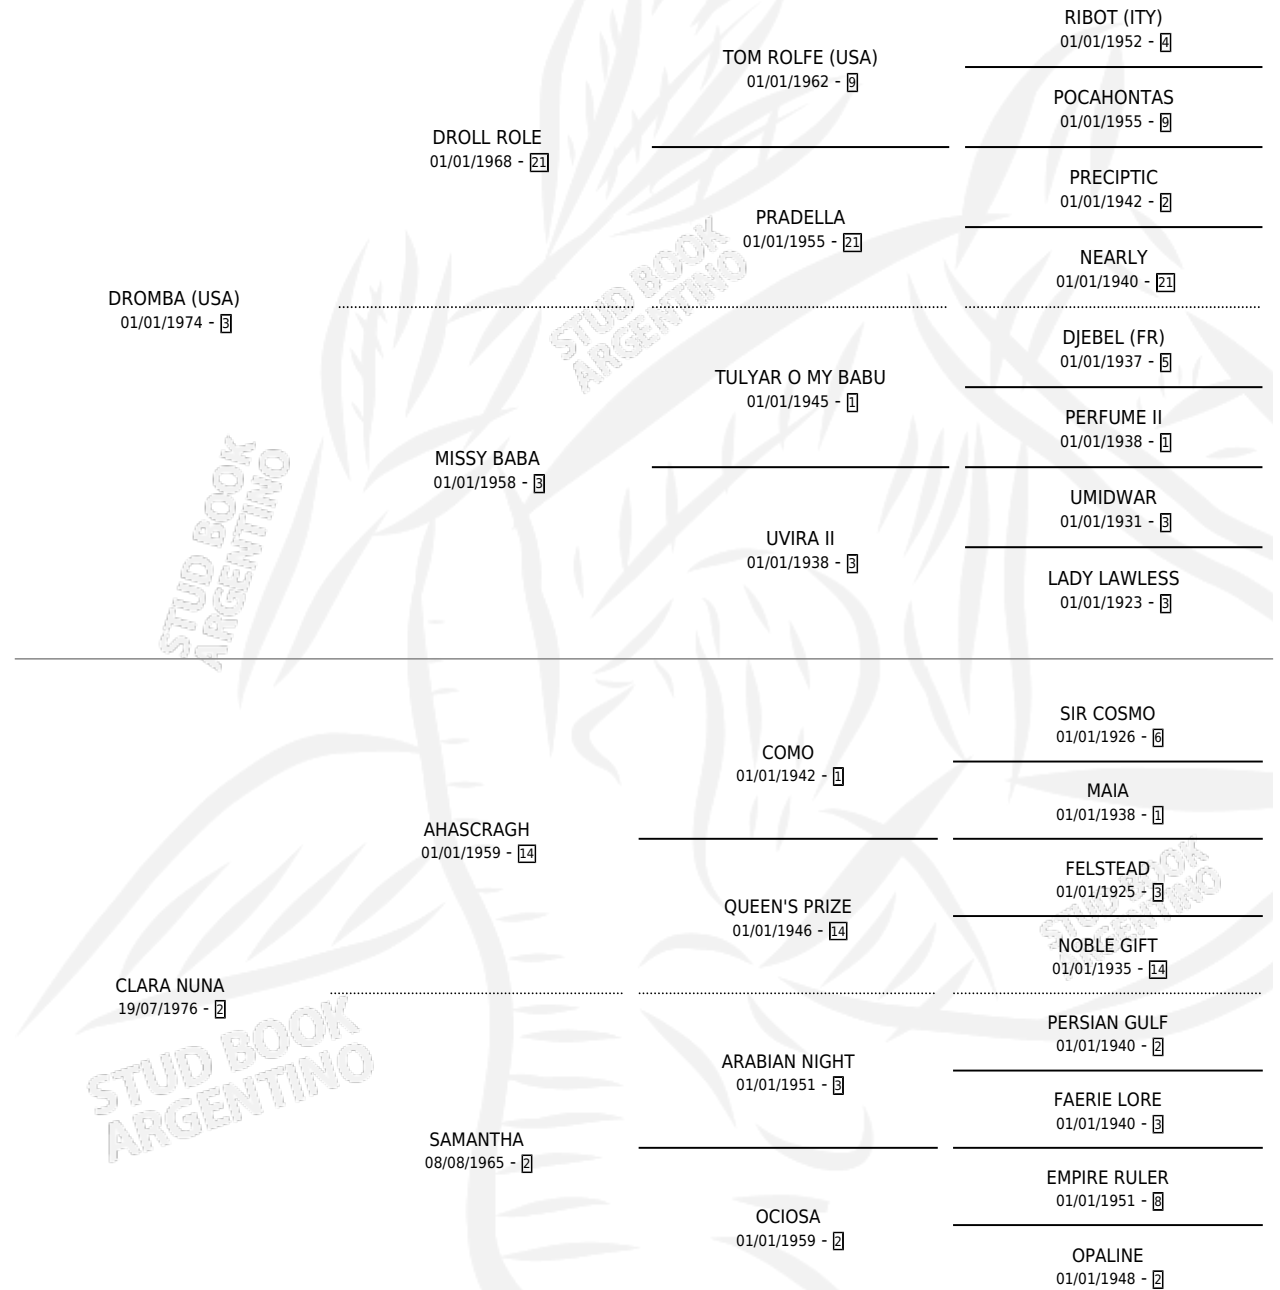

CLARUNA

por **DROMBA (USA)** y **CLARA NUNA** por **AHASCRAH**

Argentina · Hembra · Alazan · SP · 12/08/1986
Familia 2-g · Volumen 32

ESTADO

TIPIFICACIÓN SANGUÍNEA	✓
TIPIFICACIÓN POR ADN	X
PASAPORTE	X
IDENTIFICACIÓN POR MICROCHIP	X
REPRODUCTOR	✓

Lugar de nacimiento: San Ignacio
Criador: Sin dato

~

HIJOS

	MACHOS	HEMBRAS
3 NACIERON	1	2
SIN ACTUACIONES		

PEDIGREE

CAMPAÑA

Solo carreras oficiales de Argentina

POR EDAD