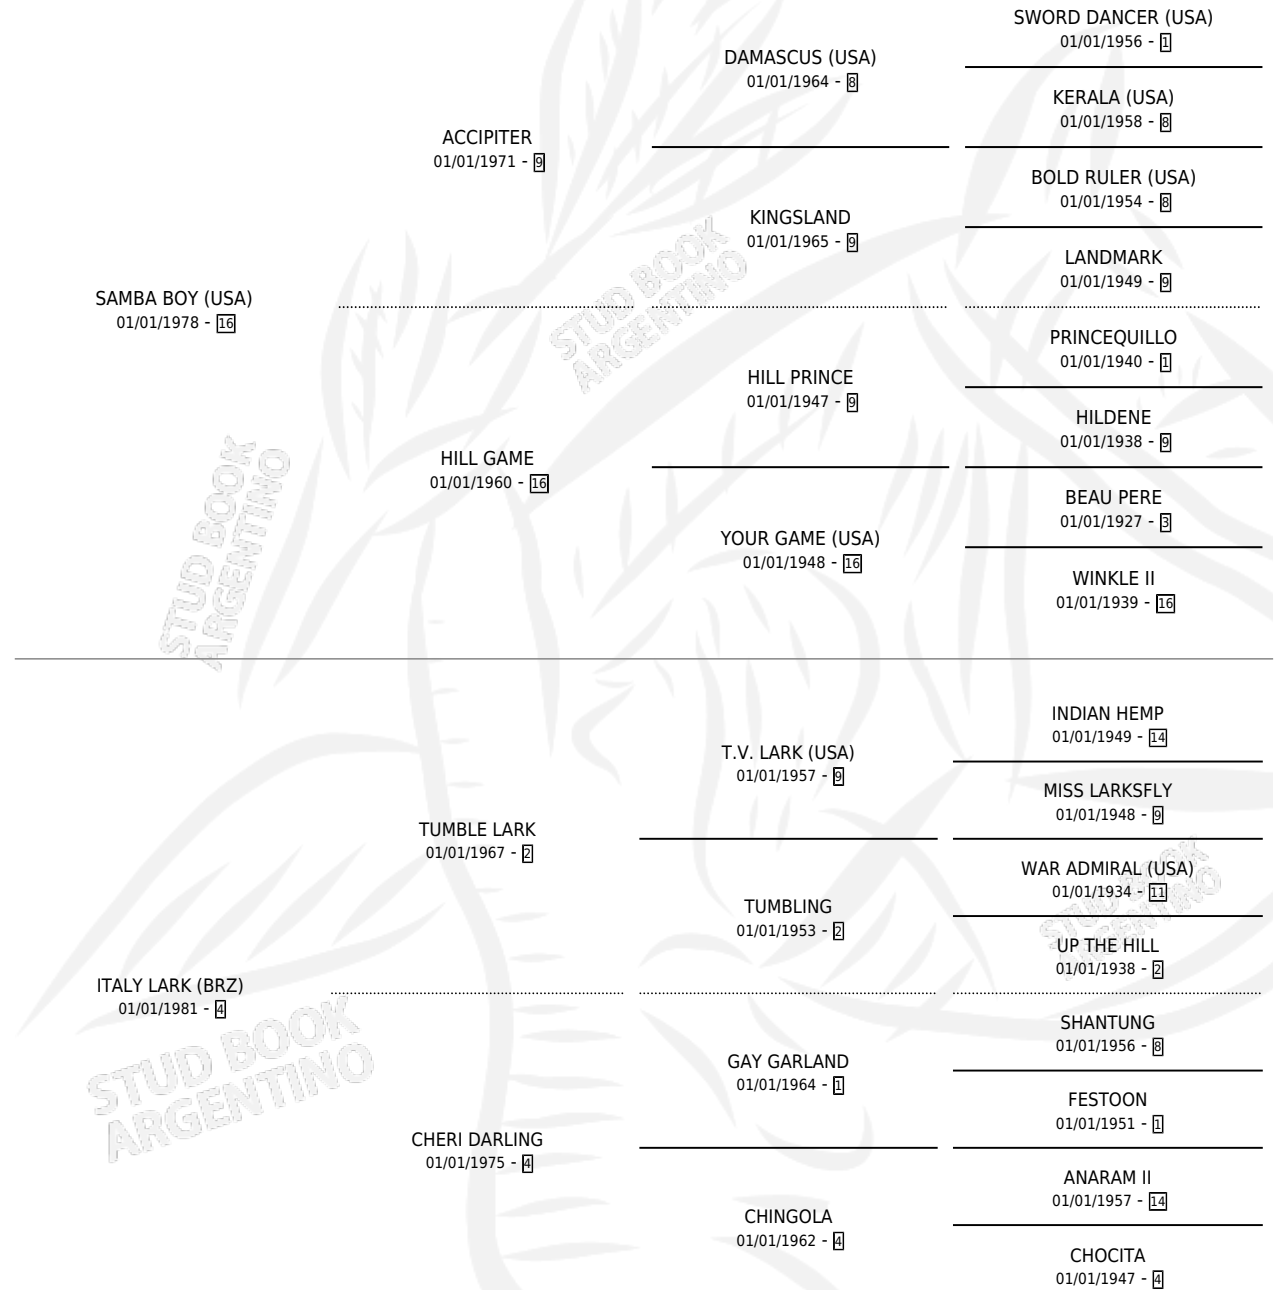

LALY LARK

por **SAMBA BOY (USA)** y **ITALY LARK (BRZ)** por **TUMBLE LARK**

Argentina · Hembra · Zaino · SP · 28/08/1986
Familia 4-p · Volumen 32

ESTADO

TIPIFICACIÓN SANGUÍNEA	✓
TIPIFICACIÓN POR ADN	X
PASAPORTE	X
IDENTIFICACIÓN POR MICROCHIP	X
REPRODUCTOR	✓

Lugar de nacimiento: Rosa Do Sul

Criador: Sin dato

~

HIJOS

	MACHOS	HEMBRAS
6 NACIERON	4	2
4 CORRIERON	3	1
3 GANARON	2	1
0 GANADORES CL	0 GANADORES GR	0 GANADORES G1

PEDIGREE

CAMPAÑA

Solo carreras oficiales de Argentina