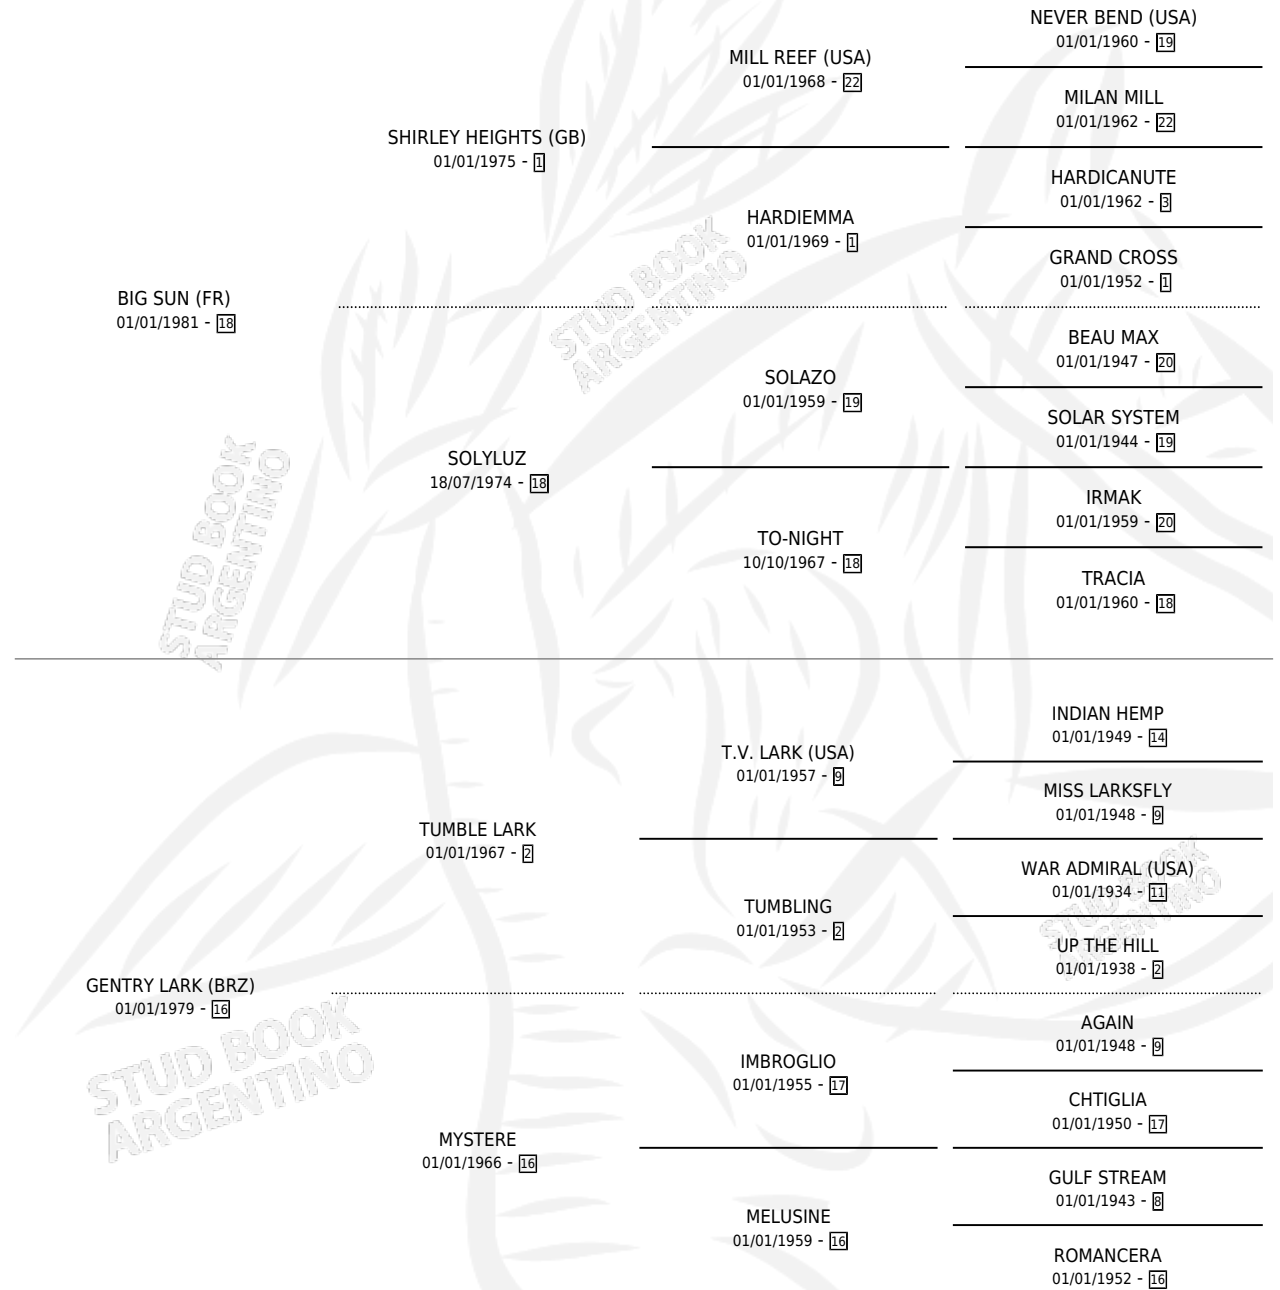

LENY LARK

por **BIG SUN (FR)** y **GENTRY LARK (BRZ)** por **TUMBLE LARK**

Argentina · Hembra · Alazan · SP · 21/08/1986
Familia 16-h · Volumen 32

ESTADO

TIPIFICACIÓN SANGUÍNEA	✓
TIPIFICACIÓN POR ADN	X
PASAPORTE	X
IDENTIFICACIÓN POR MICROCHIP	X
REPRODUCTOR	✓

Lugar de nacimiento: Rosa Do Sul

Criador: Sin dato

~

HIJOS

	MACHOS	HEMBRAS
5 NACIERON	2	3
2 CORRIERON	1	1
1 GANARON	1	0
0 GANADORES CL	0 GANADORES GR	0 GANADORES G1

PEDIGREE

CAMPAÑA

Solo carreras oficiales de Argentina