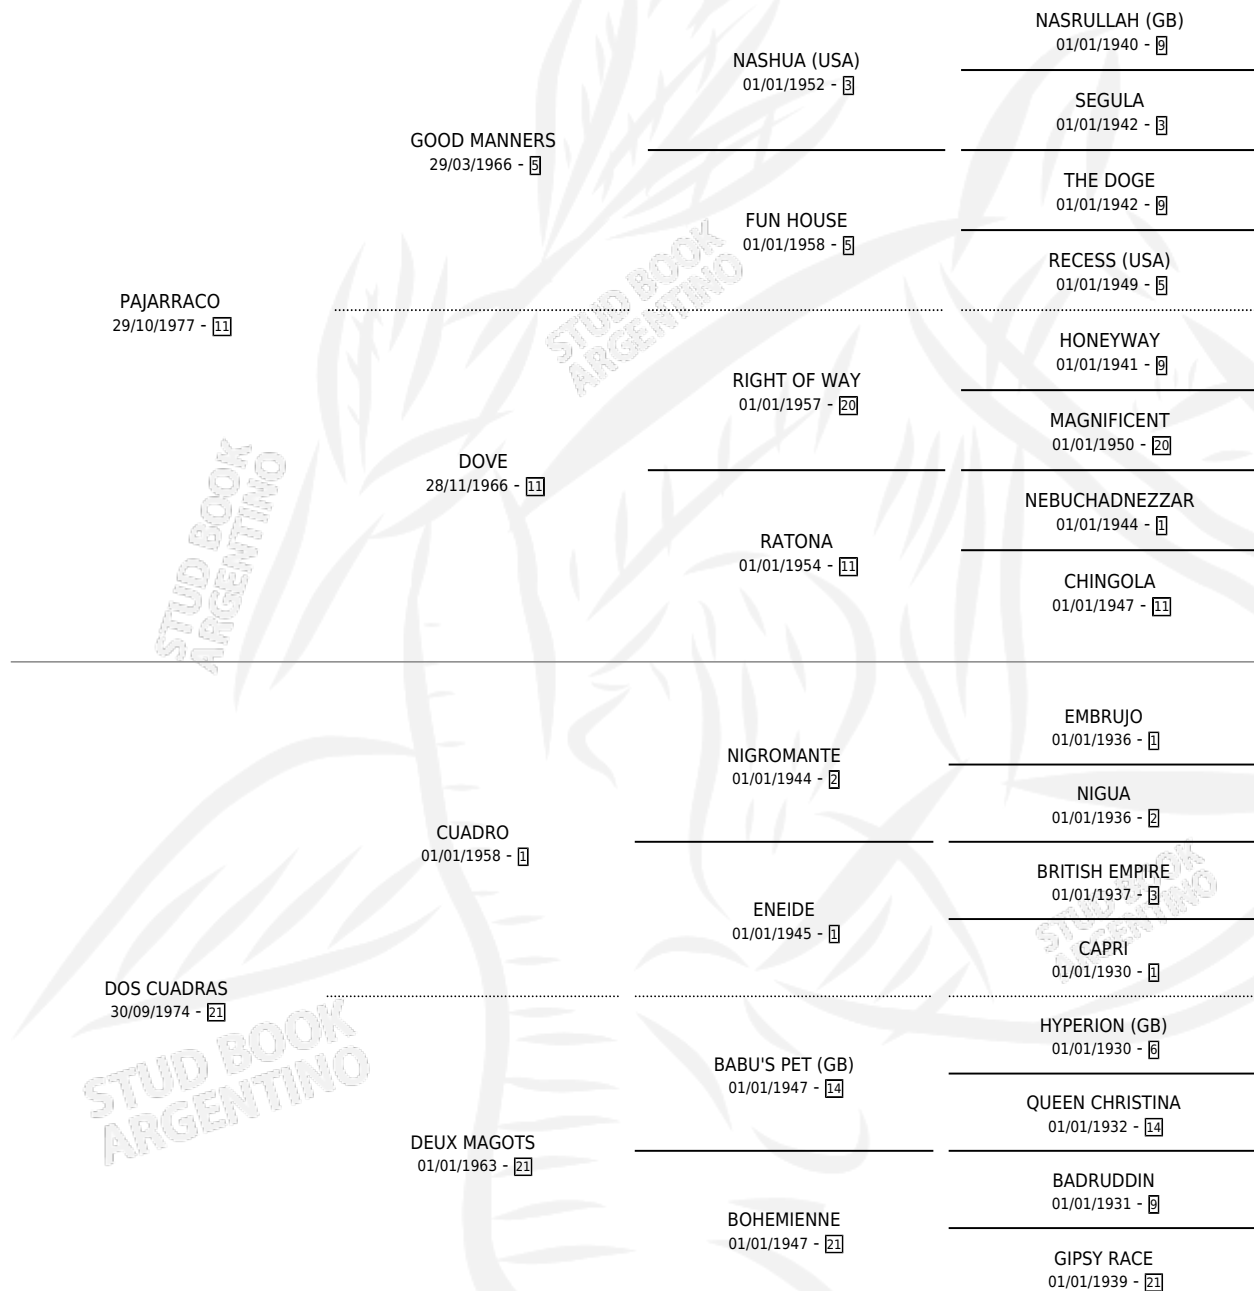

ARAGONES

por PAJARRACO y DOS CUADRAS por CUADRO

Argentina · Macho · Zaino · SP · 04/08/1986
Familia 21-a · Volumen 32

ESTADO

TIPIFICACIÓN SANGUÍNEA	X
TIPIFICACIÓN POR ADN	X
PASAPORTE	X
IDENTIFICACIÓN POR MICROCHIP	X
REPRODUCTOR	X

Lugar de nacimiento: Imperial

Criador: Sin dato

PEDIGREE

CAMPAÑA

Solo carreras oficiales de Argentina

POR EDAD

EDAD	CC	1°	2°	3°	4°	5°	NP	CLC	CLG	CLCG1	CLGG1	IMPORTE	GANANCIA / CC
3 AÑOS	3	0	0	0	0	0	3	0	0	0	0	\$0	\$0
TOTALES	3	0	0	0	0	0	3	0	0	0	0	\$0	\$0
%		0.0%	0.0%	0.0%	0.0%	0.0%	100%	0.0%	0.0%	0.0%	0.0%		