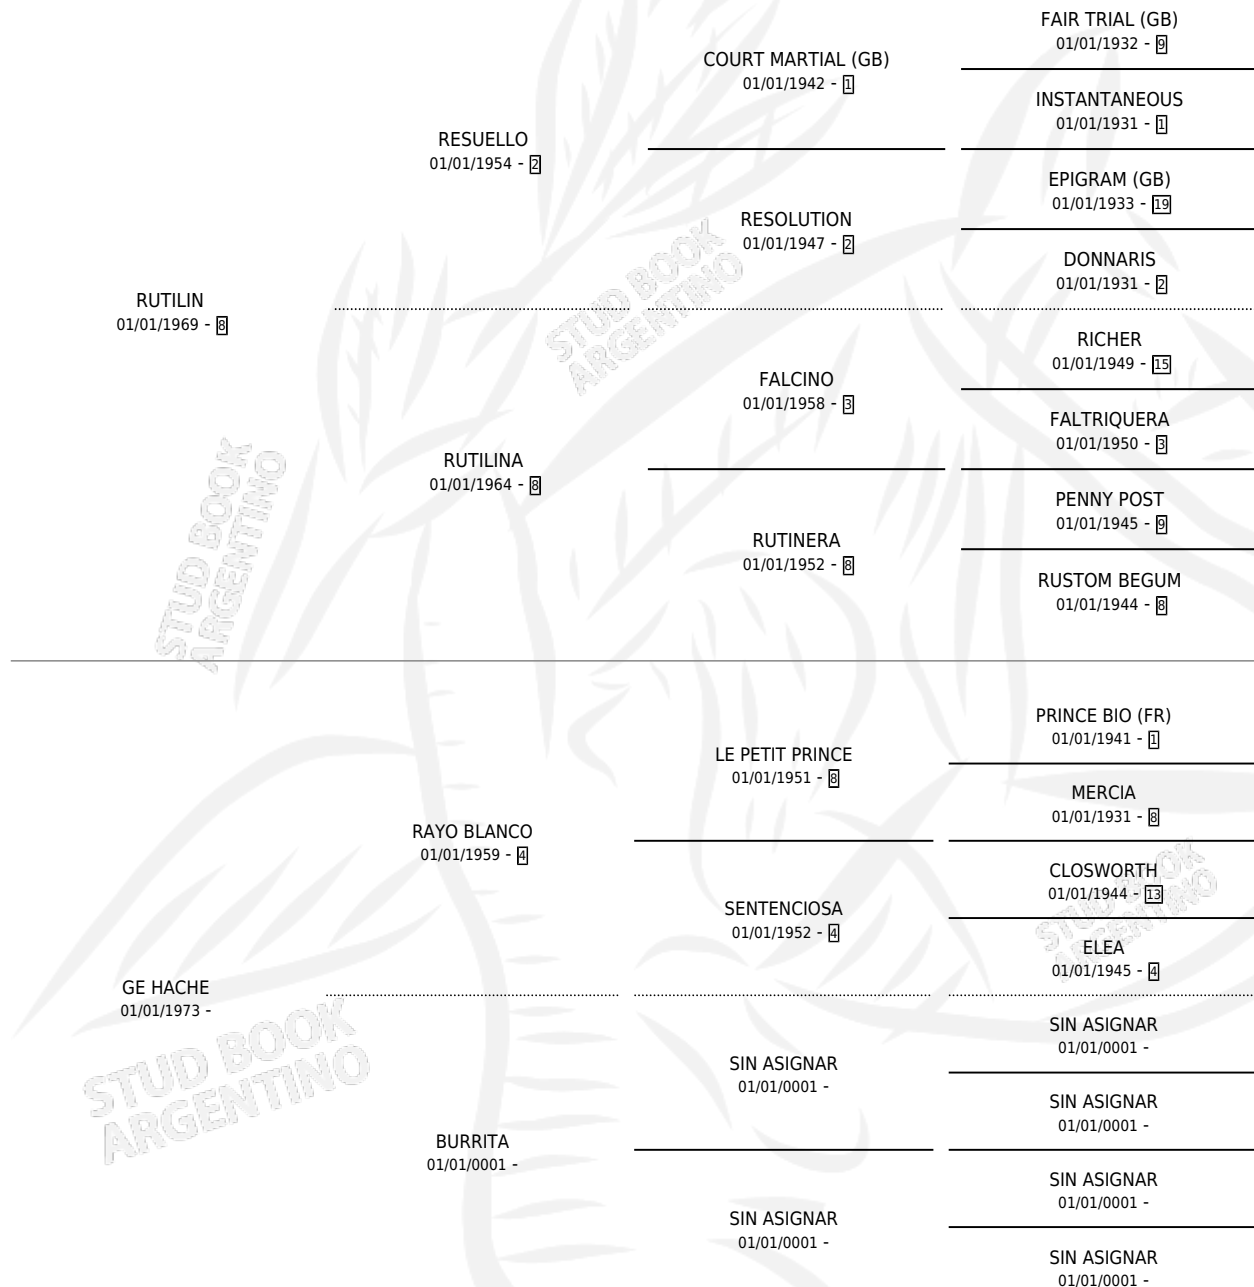

# SERAS HALCON

por RUTILIN y GE HACHE por RAYO BLANCO

Argentina · Macho · Alazan · SP · 17/08/1986  
Familia · Volumen 32

## ESTADO

TIPIFICACIÓN SANGUÍNEA	X
TIPIFICACIÓN POR ADN	X
PASAPORTE	X
IDENTIFICACIÓN POR MICROCHIP	X
REPRODUCTOR	X

**Lugar de nacimiento:** La Cantora  
**Criador:** Serra Marcelo Hector

## PEDIGREE