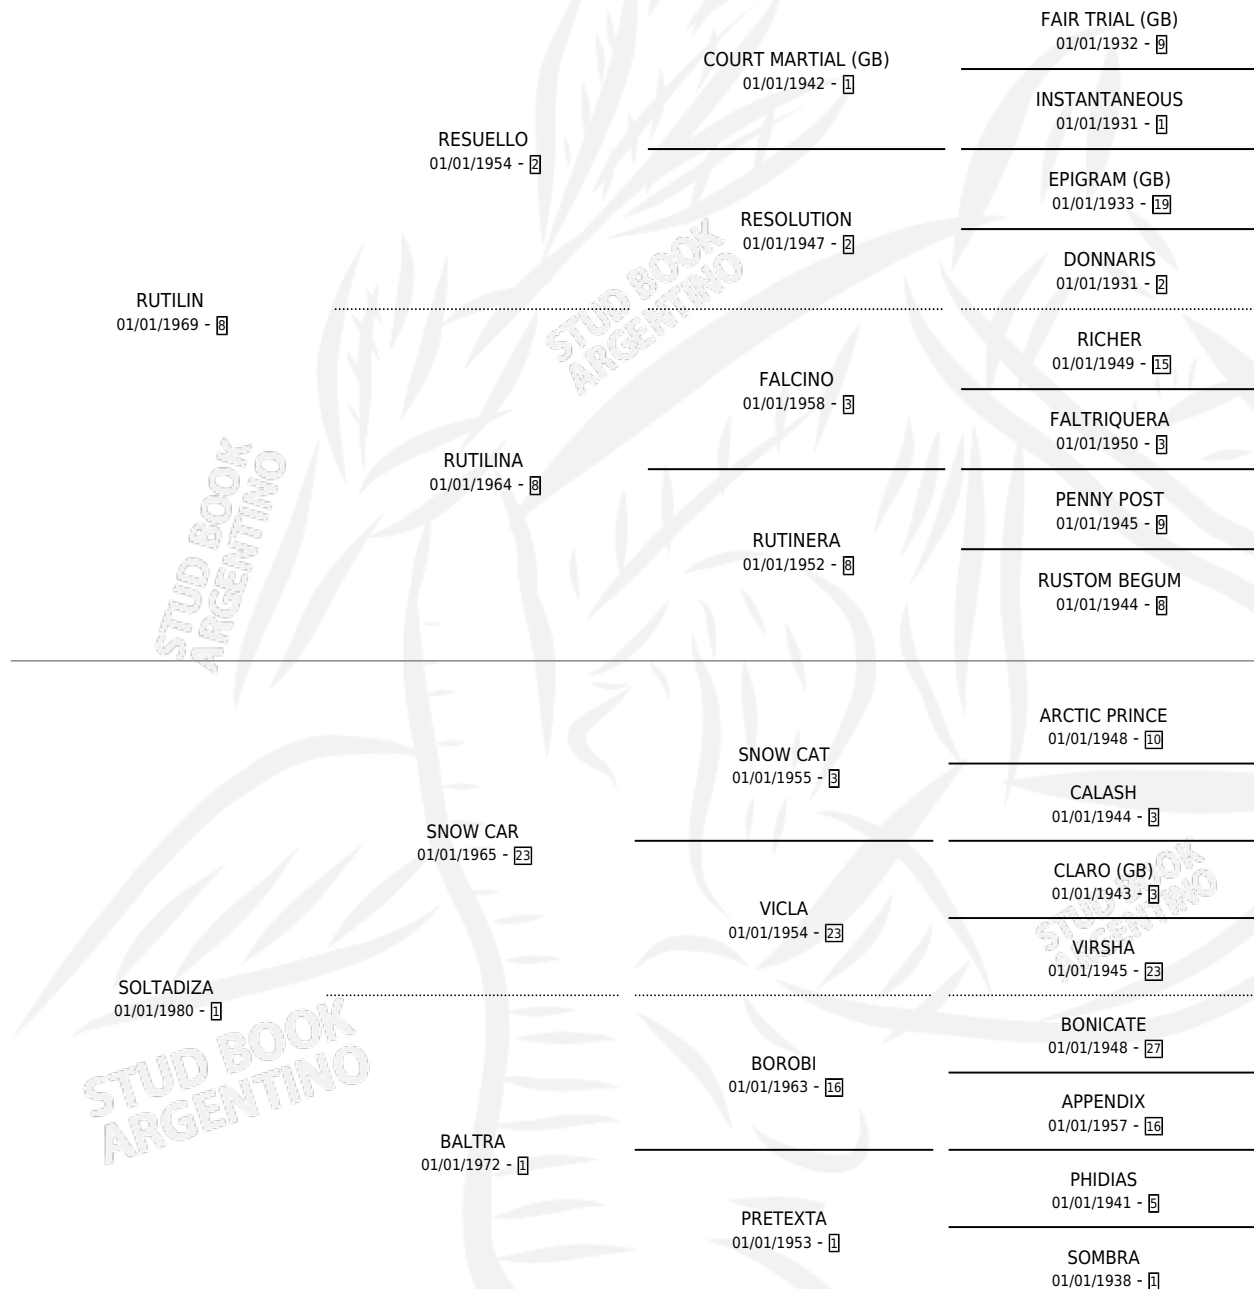

SERAS SOMBRA

por RUTILIN y SOLTADIZA por SNOW CAR

Argentina · Hembra · Zaino · SP · 04/09/1986
Familia 1-o · Volumen 32

ESTADO

TIPIFICACIÓN SANGUÍNEA	✓
TIPIFICACIÓN POR ADN	X
PASAPORTE	X
IDENTIFICACIÓN POR MICROCHIP	X
REPRODUCTOR	✓

Lugar de nacimiento: La Cantora
Criador: Serra Marcelo Hector

~

HIJOS

	MACHOS	HEMBRAS
1 NACIERON	1	0
1 CORRIERON	1	0

SIN ACTUACIONES

PEDIGREE

CAMPAÑA

Solo carreras oficiales de Argentina