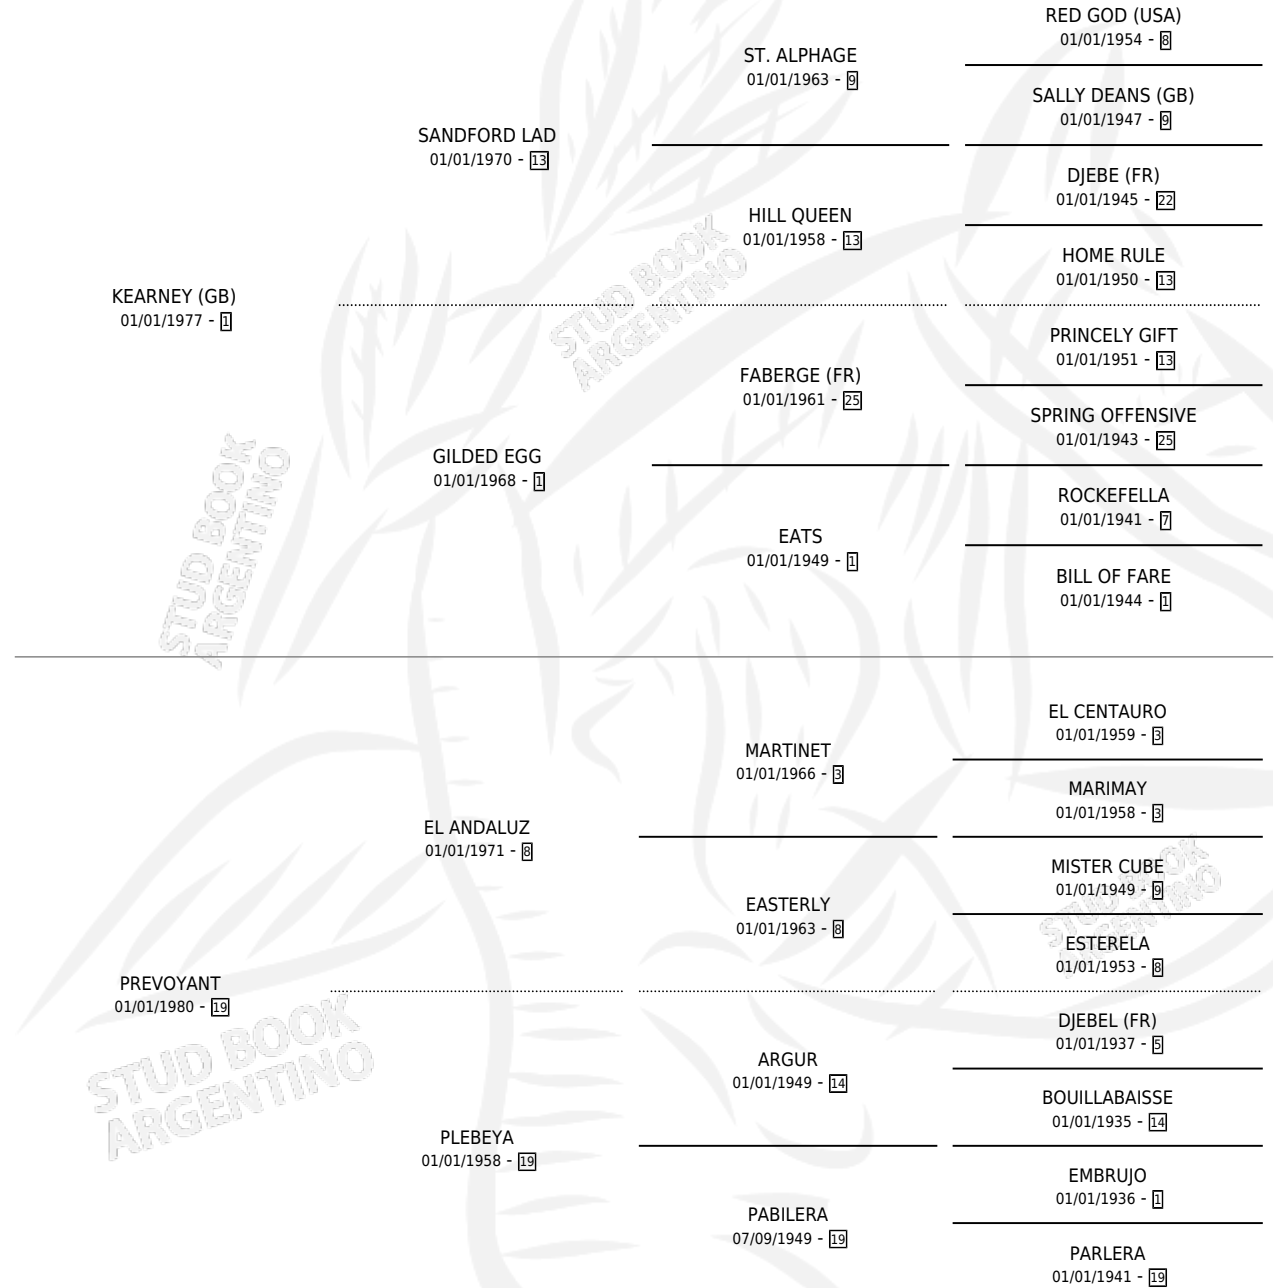

PASA DONNA

por KEARNEY (GB) y PREVOYANT por EL ANDALUZ

Argentina · Hembra · Alazan · SP · 23/08/1986
Familia 19-c · Volumen 32

ESTADO

TIPIFICACIÓN SANGUÍNEA	X
TIPIFICACIÓN POR ADN	X
PASAPORTE	X
IDENTIFICACIÓN POR MICROCHIP	X
REPRODUCTOR	X

Lugar de nacimiento:

Criador: Sin dato

PEDIGREE

PASA DONNA

Datos oficiales del Stud Book Argentino

Documento generado el 02/05/2026

studbook.org.ar