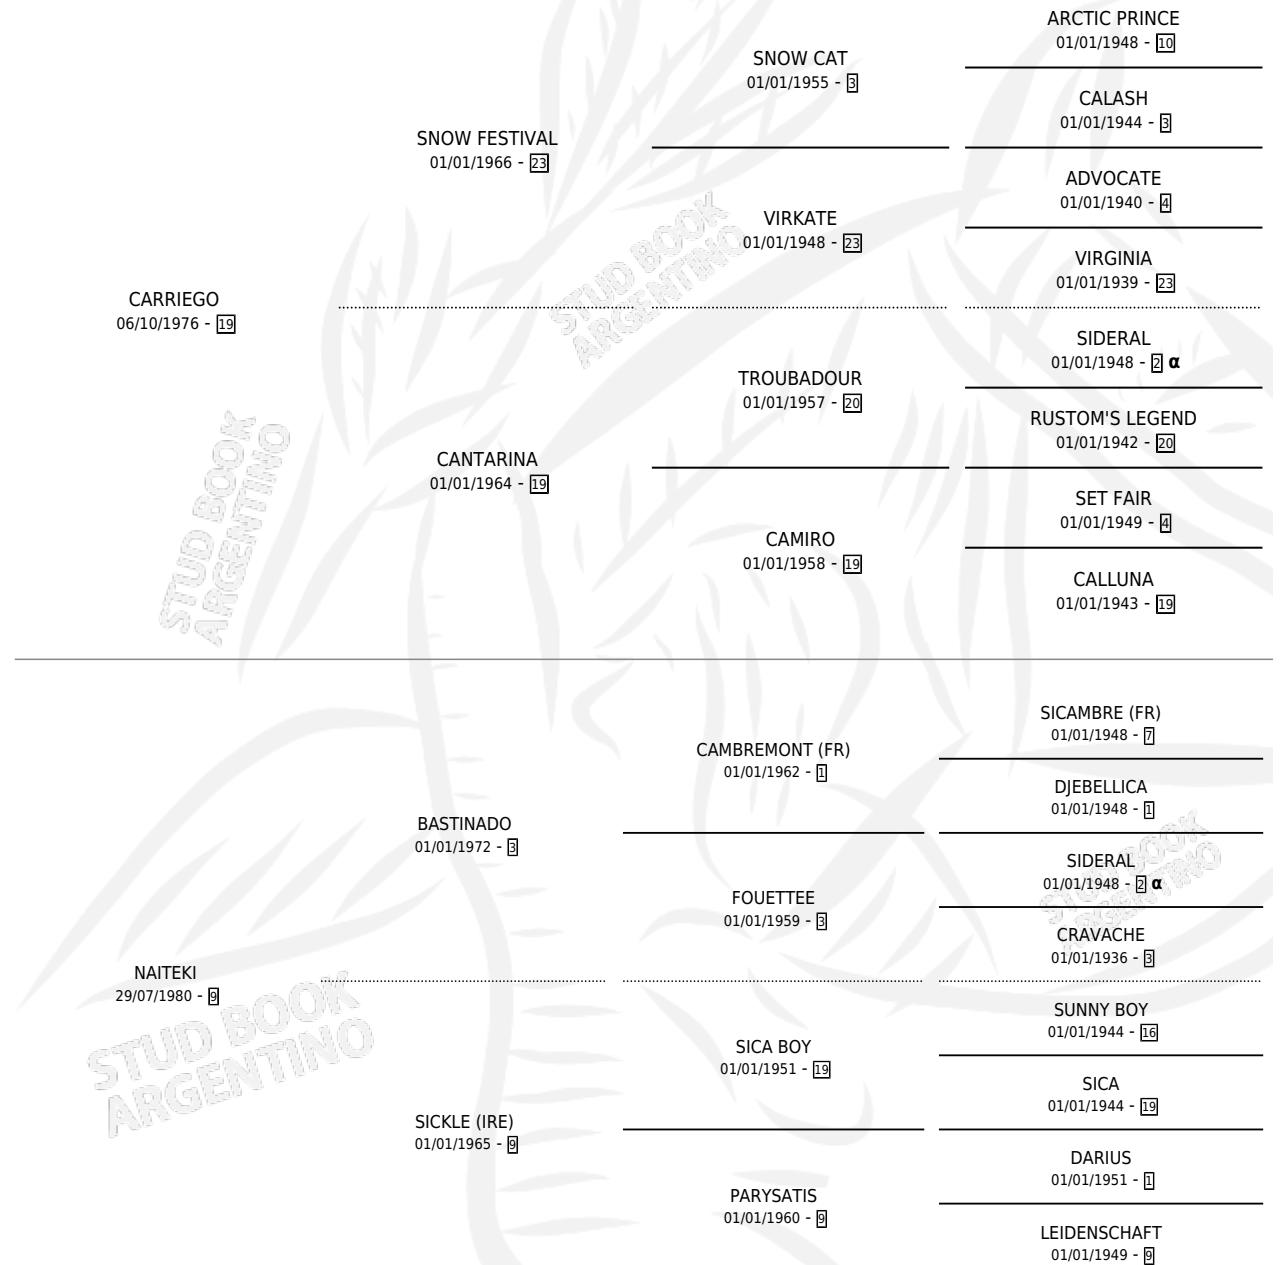

NAVEZUELO

por CARRIEGO y NAITEKI por BASTINADO

Argentina · Macho · Zaino · SP · 15/08/1986
Familia 9 · Volumen 32

ESTADO

TIPIFICACIÓN SANGUÍNEA	X
TIPIFICACIÓN POR ADN	X
PASAPORTE	X
IDENTIFICACIÓN POR MICROCHIP	X
REPRODUCTOR	X

Lugar de nacimiento: El Tala

Criador: Asociacion Cooperativa De Criadores De Caballos De Carrera

PEDIGREE

INBREEDING : α

CAMPAÑA

Solo carreras oficiales de Argentina

POR EDAD

EDAD	CC	1°	2°	3°	4°	5°	NP	CLC	CLG	CLCG1	CLGG1	IMPORTE	GANANCIA / CC
3 AÑOS	1	0	0	0	0	0	1	0	0	0	0	\$0	\$0
TOTALES	1	0	0	0	0	0	1	0	0	0	0	\$0	\$0
%		0.0%	0.0%	0.0%	0.0%	0.0%	100%	0.0%	0.0%	0.0%	0.0%		