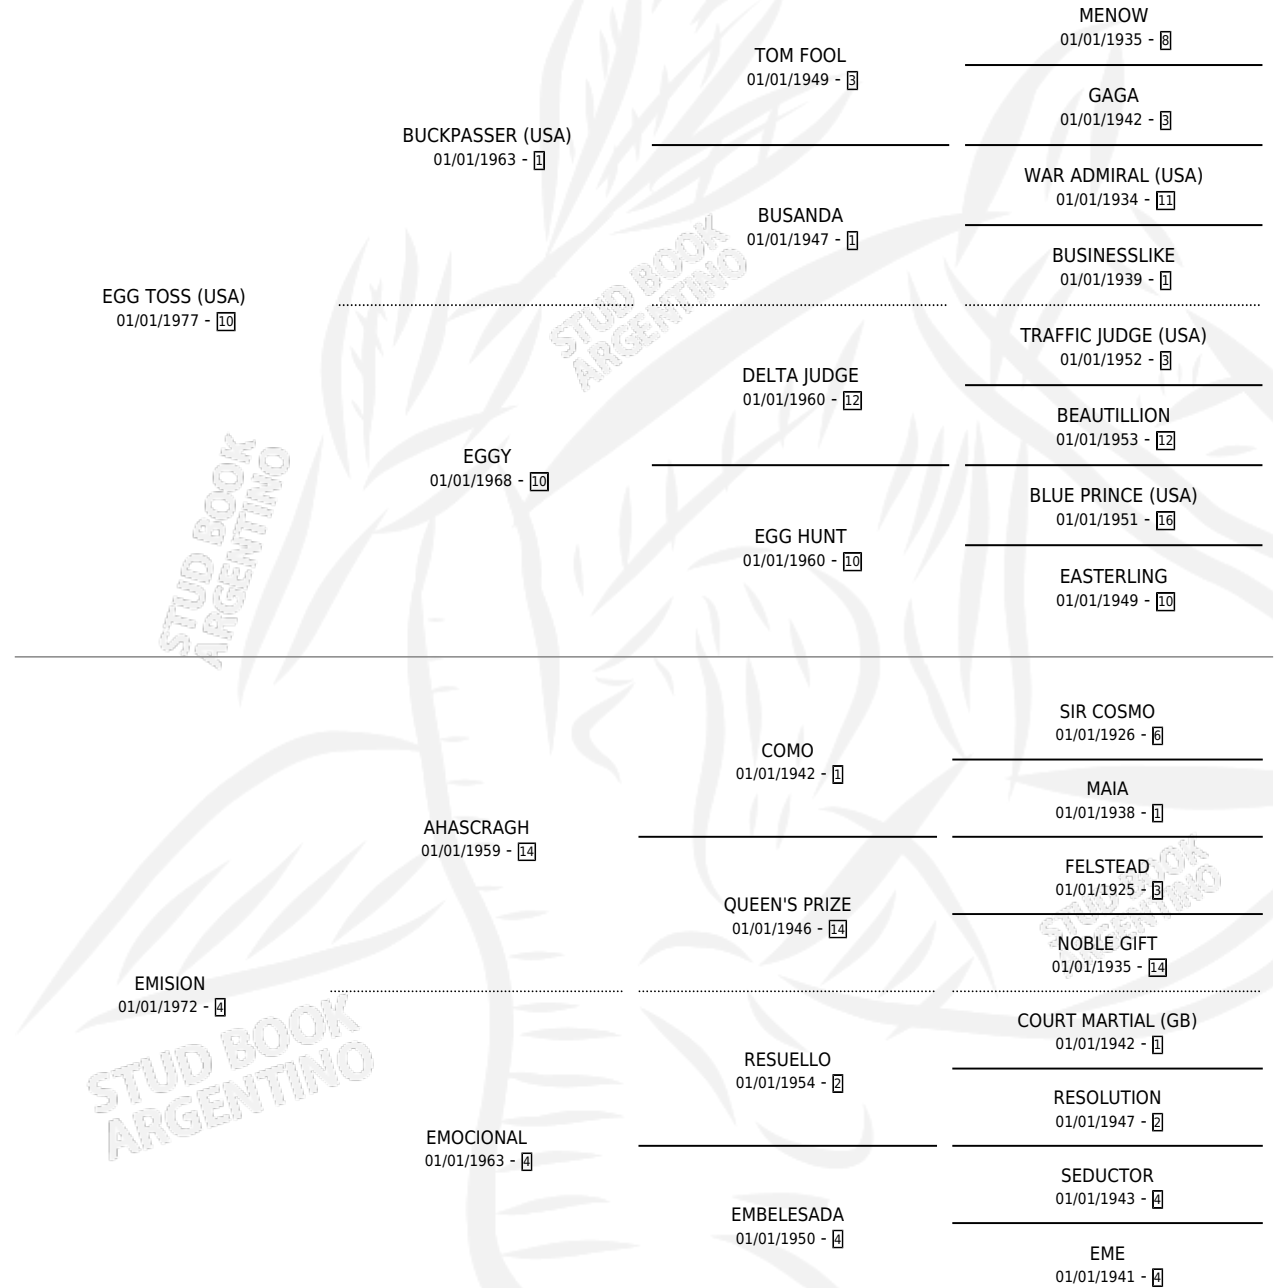

Lugar de nacimiento: La Biznaga

Criador: La Biznaga

~

HIJOS

	MACHOS	HEMBRAS
8 NACIERON	3	5
7 CORRIERON	3	4
3 GANARON	1	2
0 GANADORES CL	0 GANADORES GR	0 GANADORES G1

PEDIGREE

CAMPAÑA

Solo carreras oficiales de Argentina