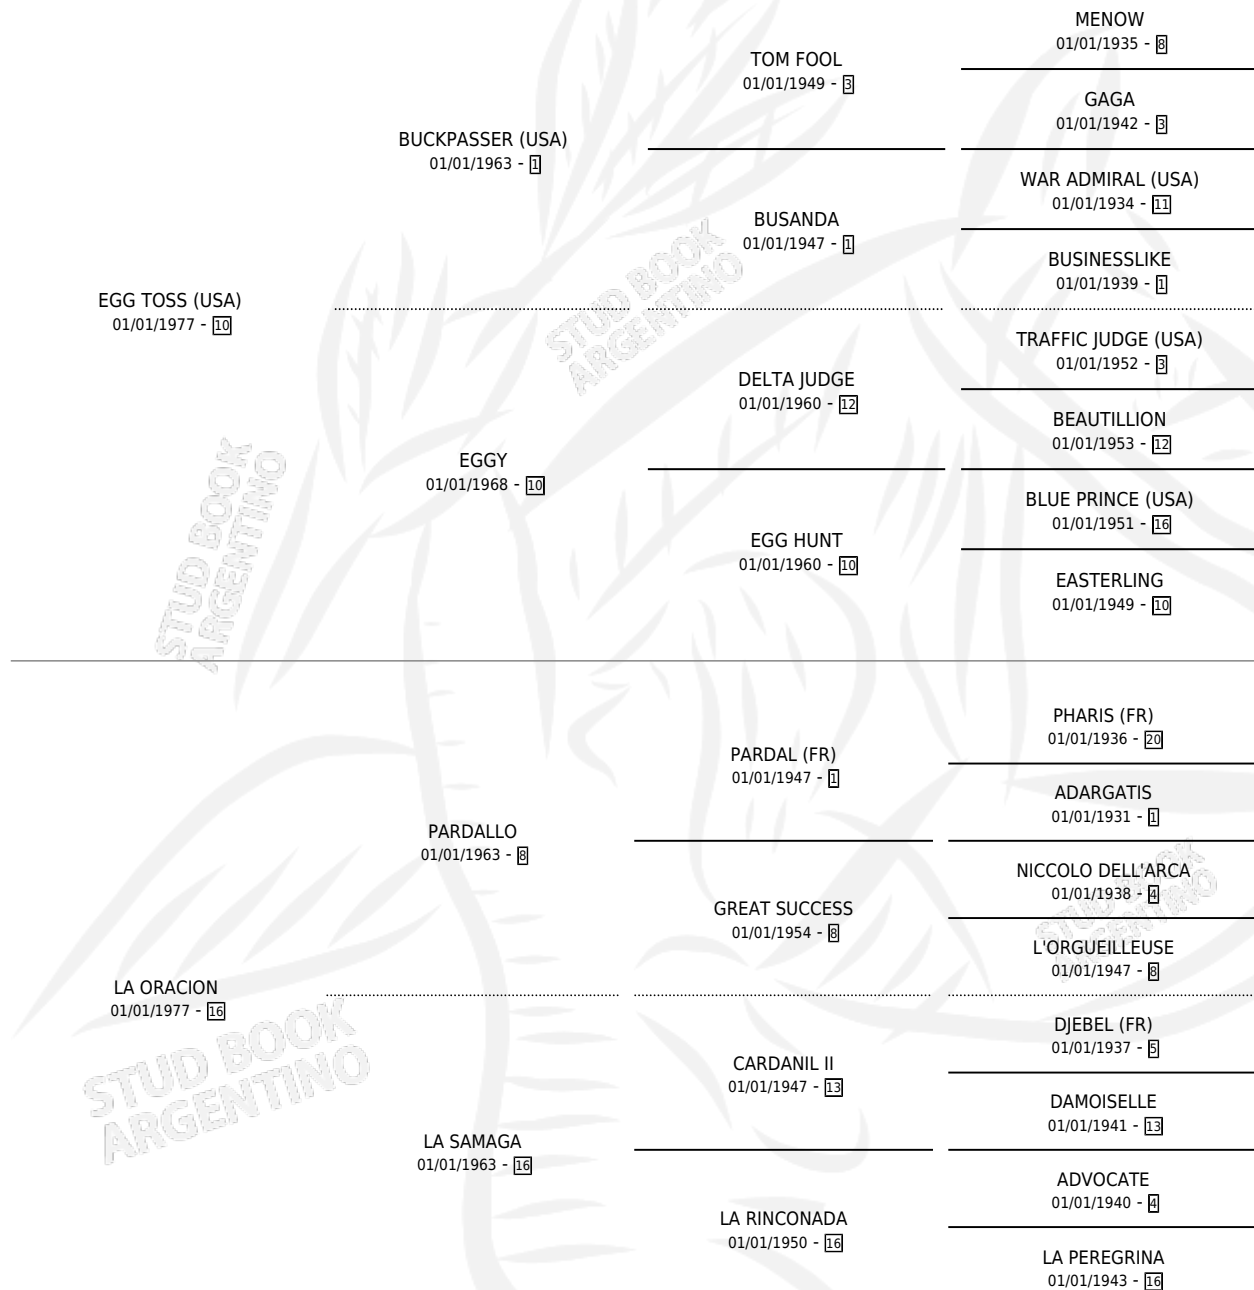

LORD TOSS

por EGG TOSS (USA) y LA ORACION por PARDALLO

Argentina · Macho · Alazan · SP · 19/08/1986
Familia 16-e · Volumen 32

ESTADO

TIPIFICACIÓN SANGUÍNEA	X
TIPIFICACIÓN POR ADN	X
PASAPORTE	X
IDENTIFICACIÓN POR MICROCHIP	X
REPRODUCTOR	X

Lugar de nacimiento: La Biznaga

Criador: Sin dato

PEDIGREE

CAMPAÑA

Solo carreras oficiales de Argentina

POR EDAD

EDAD	CC	1°	2°	3°	4°	5°	NP	CLC	CLG	CLCG1	CLGG1	IMPORTE	GANANCIA / CC
4 AÑOS	7	0	0	0	1	1	5	0	0	0	0	\$0	\$0
5 AÑOS	9	0	0	0	0	1	8	0	0	0	0	\$0	\$0
6 AÑOS	1	0	0	0	0	0	1	0	0	0	0	\$0	\$0
TOTALES	17	0	0	0	1	2	14	0	0	0	0	\$0	\$0
%		0.0%	0.0%	0.0%	5.9%	11.8%	82.4%	0.0%	0.0%	0.0%	0.0%		