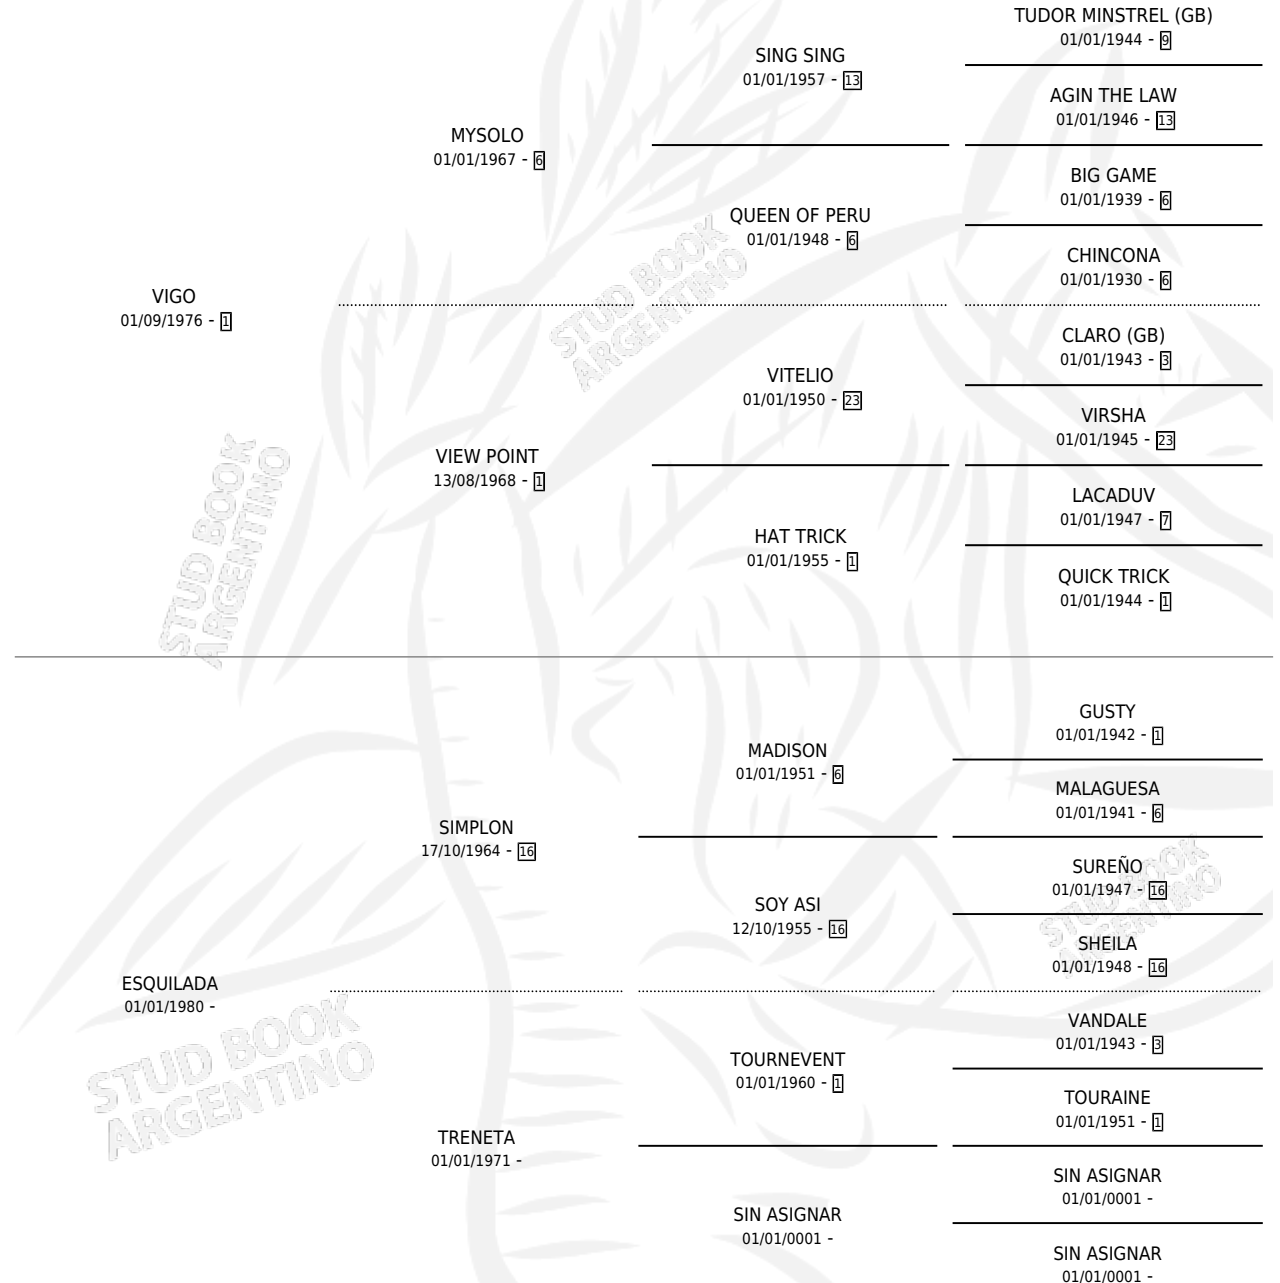

QUE LE IMPORTA

por VIGO y ESQUILADA por SIMPLON

Argentina · Hembra · Alazan · SP · 22/08/1986
Familia · Volumen 32

ESTADO

TIPIFICACIÓN SANGUÍNEA	X
TIPIFICACIÓN POR ADN	X
PASAPORTE	X
IDENTIFICACIÓN POR MICROCHIP	X
REPRODUCTOR	X

Lugar de nacimiento: Don Emilio

Criador: Sin dato

PEDIGREE

QUE LE IMPORTA

Datos oficiales del Stud Book Argentino

Documento generado el 10/05/2026

studbook.org.ar