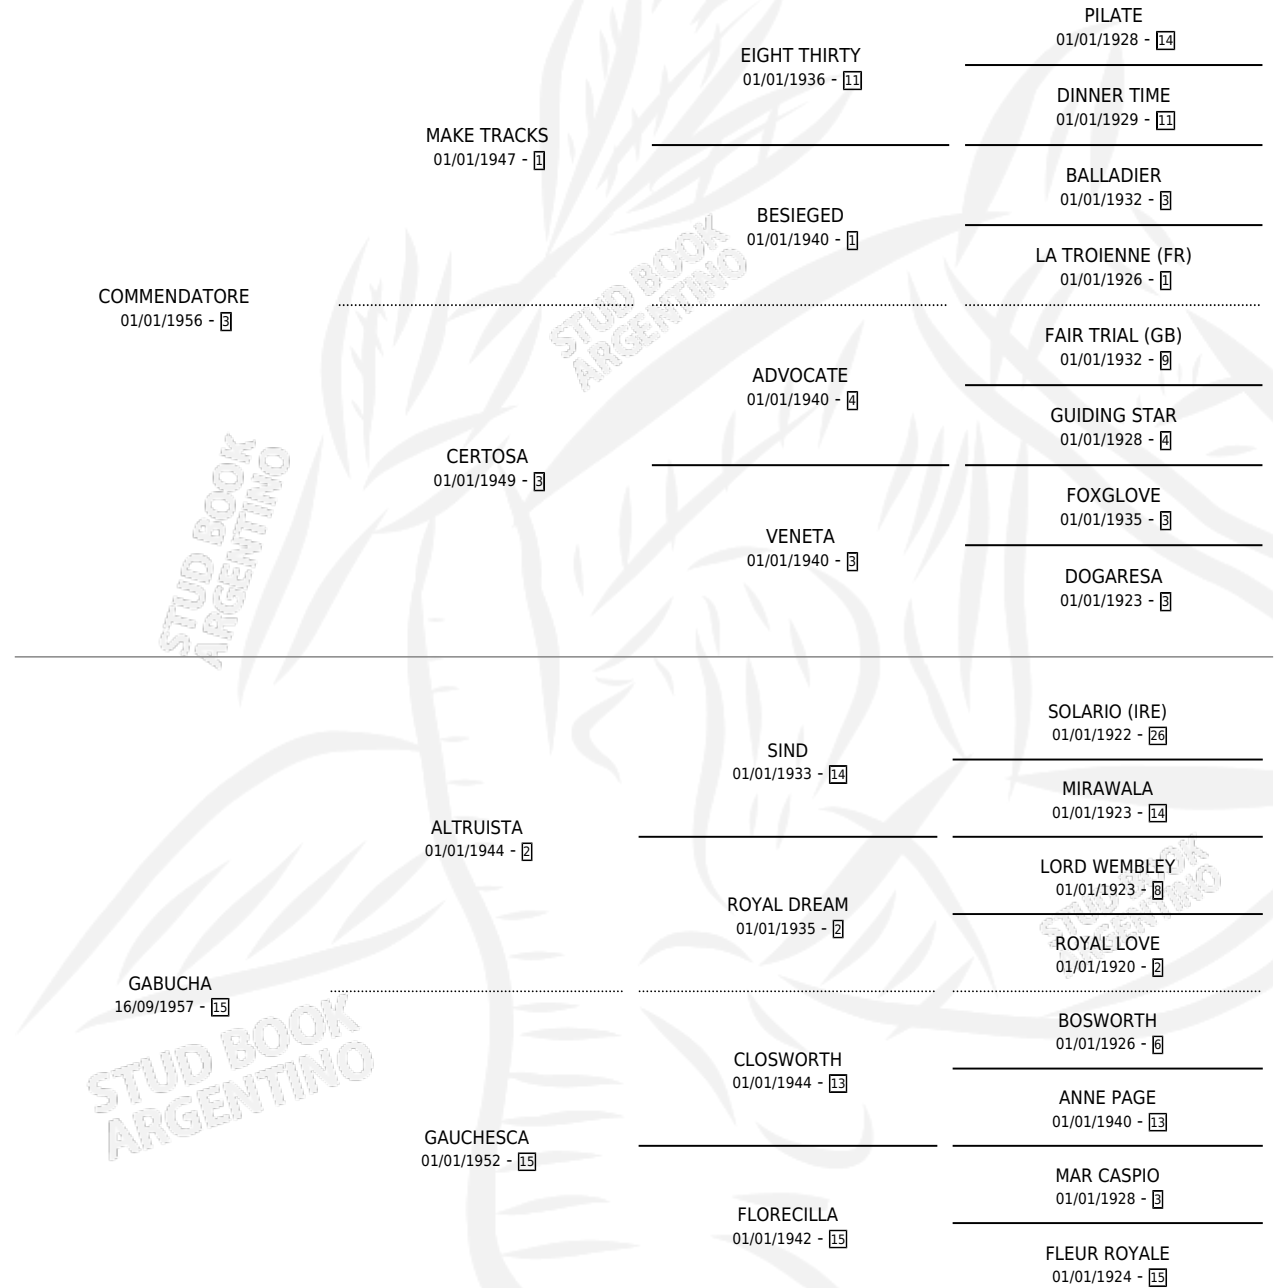

ROMULO PEDRO

por COMMENDATORE y GABUCHA por ALTRUISTA

Argentina · Macho · Alazan · SP · 18/08/1969
Familia 15 · Volumen 27

ESTADO

TIPIFICACIÓN SANGUÍNEA	X
TIPIFICACIÓN POR ADN	X
PASAPORTE	X
IDENTIFICACIÓN POR MICROCHIP	X
REPRODUCTOR	X

Lugar de nacimiento: Campo particular

Criador: Sin dato

PEDIGREE

ROMULO PEDRO

Datos oficiales del Stud Book Argentino

Documento generado el 25/04/2026

studbook.org.ar