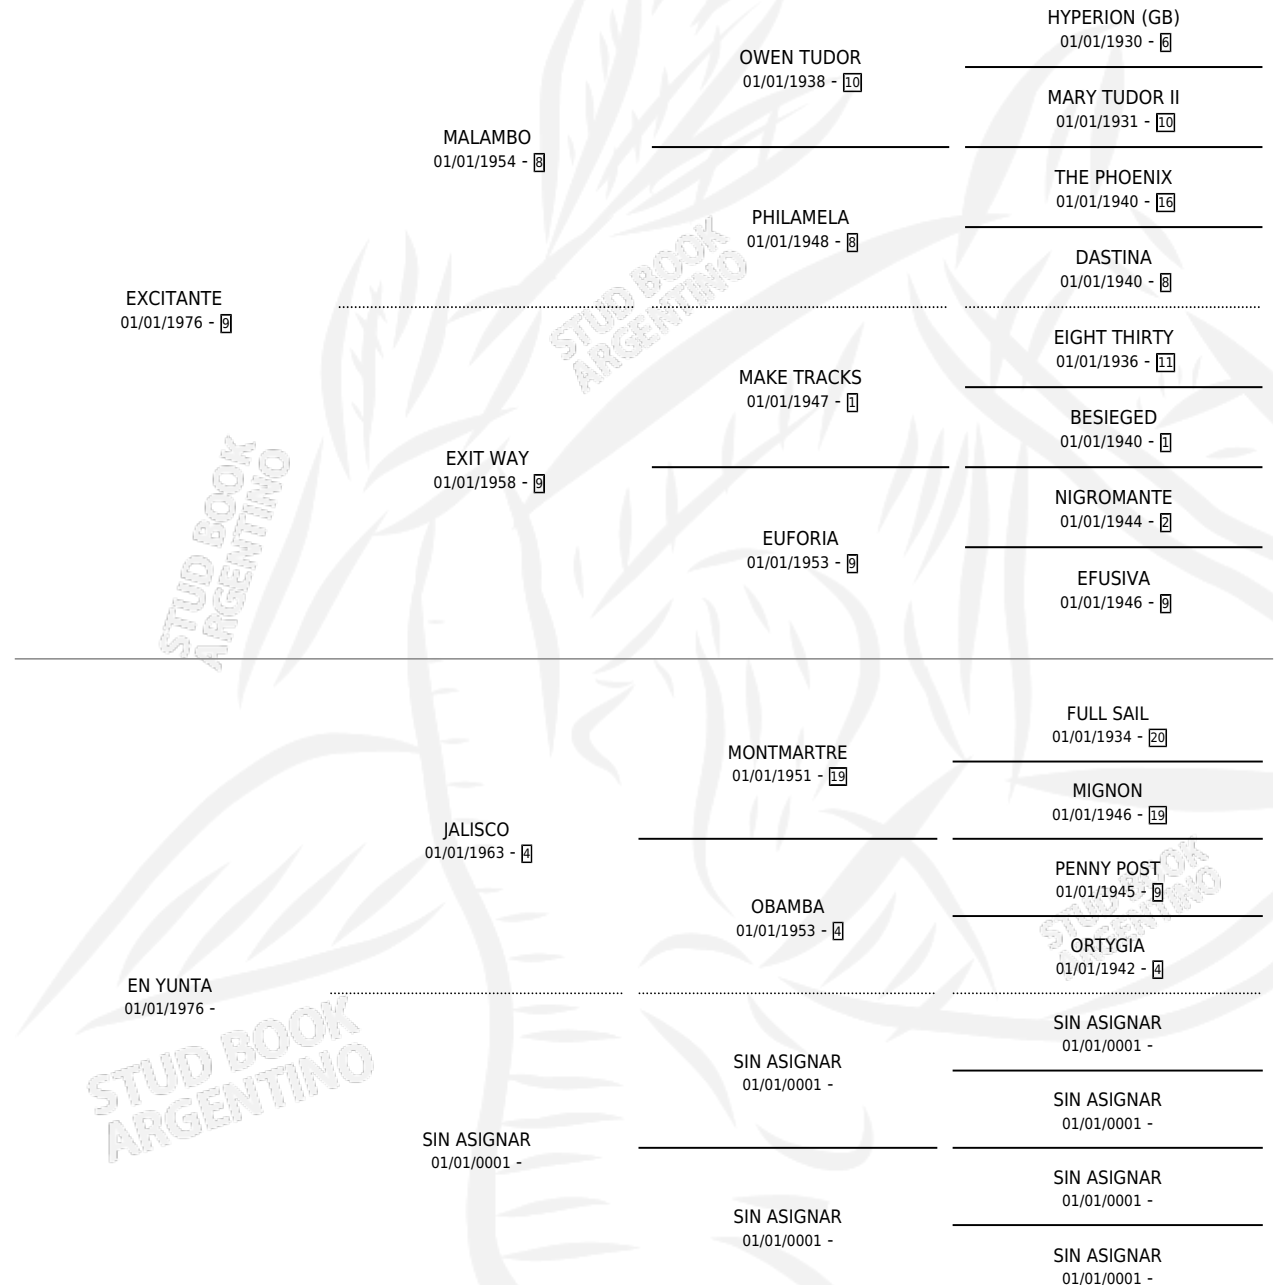

LOTRIAL

por **EXCITANTE** y **EN YUNTA** por **JALISCO**

Argentina · Macho · Alazan · SP · 22/08/1986
Familia · Volumen 32

ESTADO

TIPIFICACIÓN SANGUÍNEA	X
TIPIFICACIÓN POR ADN	X
PASAPORTE	X
IDENTIFICACIÓN POR MICROCHIP	X
REPRODUCTOR	X

Lugar de nacimiento: Humberto

Criador: Sin dato

PEDIGREE

LOTRIAL

Datos oficiales del Stud Book Argentino

Documento generado el 06/05/2026

studbook.org.ar